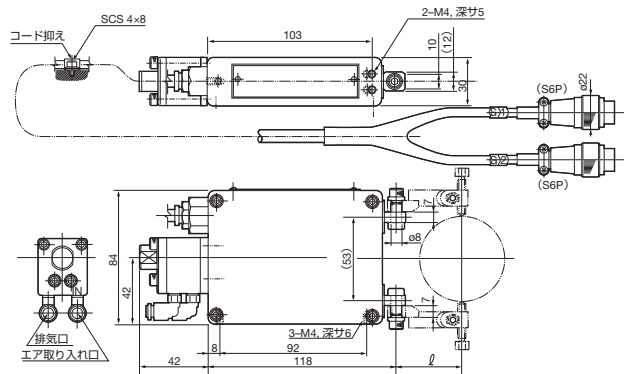

温度環境が10℃変化したとき測定値の変化は0.5μm以下を実現。

長時間のアイドルング不要

電源投入後10分で測定値の変化は0.1μm以下を実現。

■ パルコム スーパーΣシリーズ 超高精度測定ヘッド

● 測定ヘッドの選定

測定項目	ワーク形状	リトラクト有無	リトラクト方式	出力数	測定ヘッド型式 (*1)
円筒外径	連続面	リトラクト無	—	2出力	E-TS-715[x]-P[z]
円筒外径・外幅	連続面	リトラクト付	エア式	2出力	E-TS-716[x]-P[z]
内径測定	連続面	リトラクト付	エア式	2出力	E-TS-718[x]-[y][z]

(*1) 記号の説明

[x] : 取付姿勢とフィンガ長

フィンガ長	取付姿勢	
	縦取付	横取付
フィンガ長=42	1	5
フィンガ長=82	2	6

[y] : 検出器極性

検出器極性	記号
正極性: コンタクト押し込んで[+]	P
逆極性: コンタクト押し込んで[-]→内径検測用	N

[z] : 検出器ケーブル長

検出器ケーブル長	記号
ケーブル長: 3m	3
ケーブル長: 6m	6

仕様

● 外径・外幅用

型式			スーパーΣ	スーパーΣ-OD-AR	スーパーΣ-ID-AR
主な用途			円筒外径	円筒外径・外幅	円筒内径・内幅
型式	垂直面内	ℓ=42mm	E-TS-7151	E-TS-7161	E-TS-7181
		ℓ=82mm	E-TS-7152	E-TS-7162	E-TS-7182
	水平面内	ℓ=42mm	E-TS-7155	E-TS-7165	E-TS-7185
		ℓ=82mm	E-TS-7156	E-TS-7166	E-TS-7186
測定範囲	()内ポスト		φ8~φ65mm	φ8~φ65 (φ1~φ65)mm	φ3~φ65mm
ストローク	フィンガ長	ℓ=42の時	1.5mm (片側)		1.5mm (片側)
	フィンガ長	ℓ=82の時	2.4mm (片側)		2.4mm (片側)
フロントラベル	フィンガ長	ℓ=42の時	0.12~0.15mm		0.12~0.15mm
	フィンガ長	ℓ=82の時	0.19~0.24mm		0.19~0.24mm
繰返し精度			0.1μm	0.2μm	0.2μm
測定力			0.75±0.15N		0.75±0.15N
リトラクト用空気源			—	0.3~0.5MPa	0.3~0.5MPa
ヘッド質量			約1.3kg		
防水規格			IP67準拠		

※ ℓ: フィンガ長、垂直面内: 垂直面内基準の取り付け、水平面内: 水平面内基準の取り付け (横置)、ポスト: ポストプロセス測定時

■ 外観寸法図

E-TS-7151、7152、7155、7156

E-TS-7161、7162、7165、7166

E-TS-7181、7182、7185、7186

- 注1) コンタクトのリトラクトについて
ワークのアプローチの時のみリトラクト、その他の時はリトラクト解除(測定)状態にしてください。
- 注2) 測定ヘッドとコード抑え間のケーブルが、外力により動かぬように固定ねがいます。