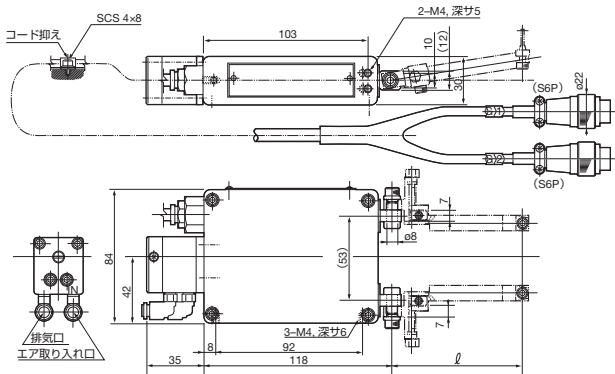

(*1) 記号の説明

[x] : 取付姿勢とフィンガ長

フィンガ長	取付姿勢	
	縦取付	横取付
フィンガ長=42	1	5
フィンガ長=82	2	6

[y] : 検出器極性

検出器極性	記号
正極性: コンタクト押し込んで[+]	P
逆極性: コンタクト押し込んで[-]→内径検測用	N

[z] : 検出器ケーブル長

検出器ケーブル長	記号
ケーブル長: 3m	3
ケーブル長: 6m	6

仕様

● 外径・外幅用

型式			スーパーΣ	スーパーΣ-OD-AR	スーパーΣ-ID-AR
主な用途			円筒外径	円筒外径・外幅	円筒内径・内幅
型式	垂直面内	ℓ=42mm	E-TS-7151	E-TS-7161	E-TS-7181
		ℓ=82mm	E-TS-7152	E-TS-7162	E-TS-7182
	水平面内	ℓ=42mm	E-TS-7155	E-TS-7165	E-TS-7185
		ℓ=82mm	E-TS-7156	E-TS-7166	E-TS-7186
測定範囲	()内ポスト		φ8~φ65mm	φ8~φ65 (φ1~φ65)mm	φ3~φ65mm
ストローク	フィンガ長	ℓ=42の時	1.5mm (片側)		1.5mm (片側)
	フィンガ長	ℓ=82の時	2.4mm (片側)		2.4mm (片側)
フロントラベル	フィンガ長	ℓ=42の時	0.12~0.15mm		0.12~0.15mm
	フィンガ長	ℓ=82の時	0.19~0.24mm		0.19~0.24mm
繰返し精度			0.1μm	0.2μm	0.2μm
測定力			0.75±0.15N		0.75±0.15N
リトラクト用空気源			—	0.3~0.5MPa	0.3~0.5MPa
ヘッド質量			約1.3kg		
防水規格			IP67準拠		

※ ℓ: フィンガ長、垂直面内: 垂直面内基準の取り付け、水平面内: 水平面内基準の取り付け (横置)、ポスト: ポストプロセス測定時

■ 外観寸法図

E-TS-7151、7152、7155、7156

E-TS-7161、7162、7165、7166

E-TS-7181、7182、7185、7186

- 注1) コンタクトのリトラクトについて
ワークのアプローチの時のみリトラクト、その他の時はリトラクト解除(測定)状態にしてください。
- 注2) 測定ヘッドとコード抑え間のケーブルが、外力により動かぬように固定ねがいます。