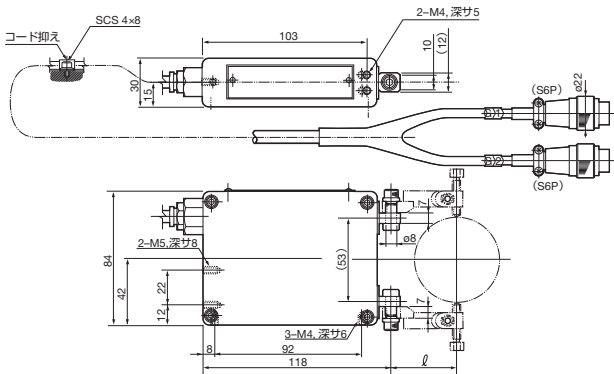

温度環境が10℃変化したとき測定値の変化は0.5μm以下を実現。

長時間のアイドルング不要

電源投入後10分で測定値の変化は0.1μm以下を実現。

■ パルコム スーパーΣシリーズ 超高精度測定ヘッド

● 測定ヘッドの選定

測定項目	ワーク形状	リトラクト有無	リトラクト方式	出力数	測定ヘッド型式 (*1)
円筒外径	連続面	リトラクト無	—	2出力	E-TS-715[x]-P[z]
円筒外径・外幅	連続面	リトラクト付	エア式	2出力	E-TS-716[x]-P[z]
内径測定	連続面	リトラクト付	エア式	2出力	E-TS-718[x]-[y][z]

(*1) 記号の説明

[x] : 取付姿勢とフィンガ長

フィンガ長	取付姿勢	
	縦取付	横取付
フィンガ長=42	1	5
フィンガ長=82	2	6

[y] : 検出器極性

検出器極性	記号
正極性: コンタクト押し込んで[+]	P
逆極性: コンタクト押し込んで[-]→内径検測用	N

[z] : 検出器ケーブル長

検出器ケーブル長	記号
ケーブル長: 3m	3
ケーブル長: 6m	6

仕様

● 外径・外幅用

型式			スーパーΣ	スーパーΣ-OD-AR	スーパーΣ-ID-AR
主な用途			円筒外径	円筒外径・外幅	円筒内径・内幅
型式	垂直面内	ℓ=42mm	E-TS-7151	E-TS-7161	E-TS-7181
		ℓ=82mm	E-TS-7152	E-TS-7162	E-TS-7182
	水平面内	ℓ=42mm	E-TS-7155	E-TS-7165	E-TS-7185
		ℓ=82mm	E-TS-7156	E-TS-7166	E-TS-7186
測定範囲	()内ポスト		φ8~φ65mm	φ8~φ65 (φ1~φ65)mm	φ3~φ65mm
ストローク	フィンガ長	ℓ=42の時	1.5mm (片側)		1.5mm (片側)
	フィンガ長	ℓ=82の時	2.4mm (片側)		2.4mm (片側)
フロントラベル	フィンガ長	ℓ=42の時	0.12~0.15mm		0.12~0.15mm
	フィンガ長	ℓ=82の時	0.19~0.24mm		0.19~0.24mm
繰返し精度			0.1μm	0.2μm	0.2μm
測定力			0.75±0.15N		0.75±0.15N
リトラクト用空気源			—	0.3~0.5MPa	0.3~0.5MPa
ヘッド質量			約1.3kg		
防水規格			IP67準拠		

※ ℓ: フィンガ長、垂直面内: 垂直面内基準の取り付け、水平面内: 水平面内基準の取り付け (横置)、ポスト: ポストプロセス測定時

■ 外観寸法図

E-TS-7151、7152、7155、7156

E-TS-7161、7162、7165、7166

E-TS-7181、7182、7185、7186

- 注1) コンタクトのリトラクトについて
ワークのアプローチの時のみリトラクト、その他の時はリトラクト解除(測定)状態にしてください。
- 注2) 測定ヘッドとコード抑え間のケーブルが、外力により動かぬように固定ねがいます。