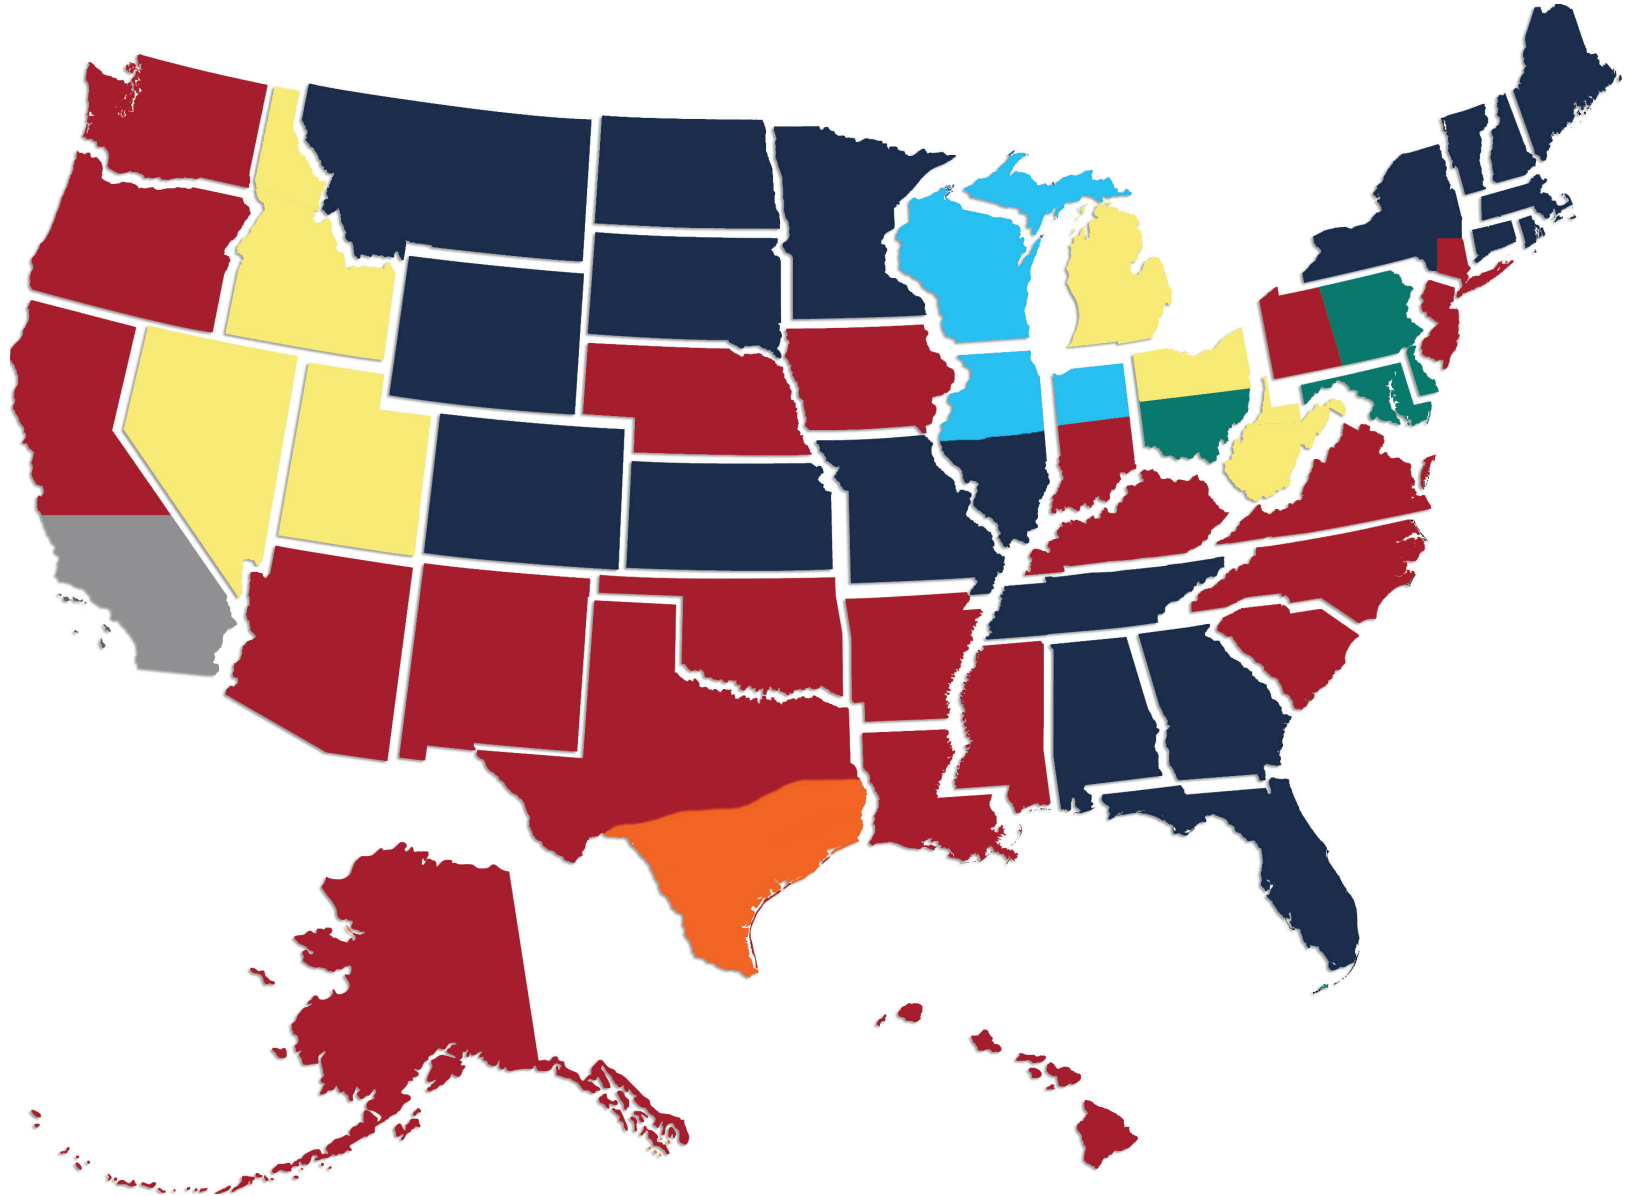

REGIONAL TERRITORY MAP

Regional Managers

- Chuck Noll
cnoll@adalet.com
216.267.9000 ext. 202
- Matt Picuch
mpicuch@adalet.com
216.267.9000 ext. 204
- Jack Maiden
jmaiden@adalet.com
216.267.9000 ext. 208
- Rob Klein
rklein@adalet.com
216.267.9000 ext. 244
- Lindsey Galyon
lgalyon@adalet.com
216.267.9000 ext. 577
- Linda Jovanovic
linda@adalet.com
216.267.9000 ext. 278
- Xavier Giovanna
xgiovanna@adalet.com
216.267.9000 ext. 211

International: contact Matt Picuch