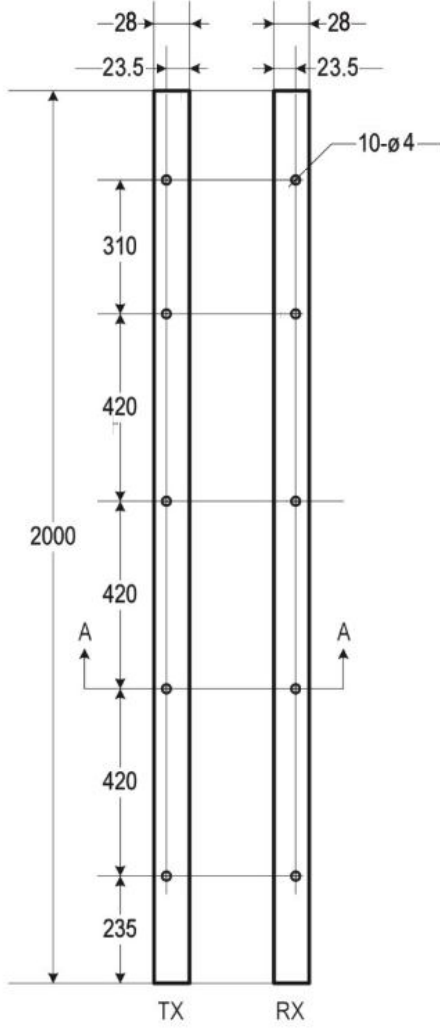

### Teknik Özellikler

Cevaplama Zamanı	61ms role çıkış 37ms transistör çıkış
Infra Red Diyot Sayısı	32 adet
Işın Taraması	128-94 Işın
Algılama Yüksekliği	20 – 1840 mm
Infra Red Diyot Mesafesi	58.8mm
Güç Tüketimi	4W ya da 100mA @24VDC
Çalışma Sıcaklığı	-20°C +65°C
Montaj Toleransı	Yukarı / Aşağı : ±10mm / 7° İleri / Geri : ±3mm / 5°
Mekanik Ölçüler	2000mm x 28 mm x 10 mm
Infra Red Led Işık Ömür	≤100000 Lux
Ölçme Mesafesi	3 metre
Koruma Sınıfı	TX ve RX üniteleri için IP54 , Güç ünitesi için IP31
Sesli uyarı	RX ünitesi içerisine entegre edilmiş Buzzer

### LED DURUM TABLOSU

Yeşil LED  
Power göstergesi  
Alıcı ünitesi

Kırmızı LED  
Durum göstergesi  
Alıcı ünitesi

Yeşil LED  
Power göstergesi  
Güç Ünitesi

Kırmızı LED  
Durum göstergesi  
Güç Ünitesi

## Mekanik Ölçüler

## Sipariş Detayı

Model No

9 1 7 - K - 7 1 - AC 220

Montaj / Gövde Tip

"L" TİP gövde tasarımı

Kablo Boyu

1 : 3,5metre kablo x 2 adet

Diyot Sayısı