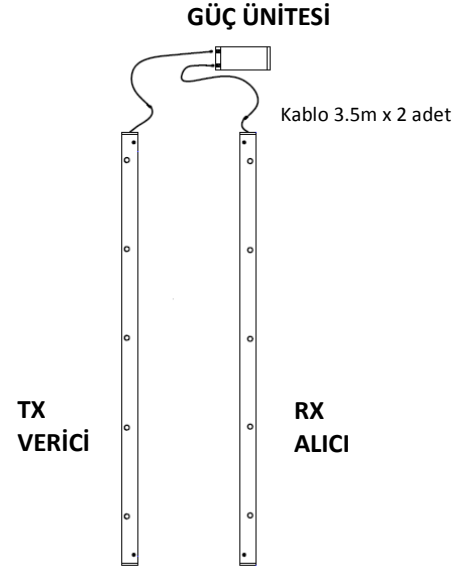

Yüksek montaj toleransı sayesinde çok kolay TX , RX üniteleri birbirine görece şekilde bağlanabilir.

### Teknik Özellikler

Cevaplama Zamanı	61ms role çıkış 37ms transistör çıkış
Infra Red Diyot Sayısı	32 adet
Işın Taraması	128-94 Işın
Algılama Yüksekliği	20 – 1840 mm
Infra Red Diyot Mesafesi	58.8mm
Güç Tüketimi	4W ya da 100mA @24VDC
Çalışma Sıcaklığı	-20°C +65°C
Montaj Toleransı	Yukarı / Aşağı : ±10mm / 7° İleri / Geri : ±3mm / 5°
Mekanik Ölçüler	2000mm x 28 mm x 10 mm
Infra Red Led Işık Ömür	≤100000 Lux
Ölçme Mesafesi	3 metre
Koruma Sınıfı	TX ve RX üniteleri için IP54 , Güç ünitesi için IP31
Sesli uyarı	RX ünitesi içerisine entegre edilmiş Buzzer

### LED DURUM TABLOSU

Yeşil LED  
Power göstergesi  
Alıcı ünitesi

Kırmızı LED  
Durum göstergesi  
Alıcı ünitesi

Yeşil LED  
Power göstergesi  
Güç Ünitesi

Kırmızı LED  
Durum göstergesi  
Güç Ünitesi

## Mekanik Ölçüler