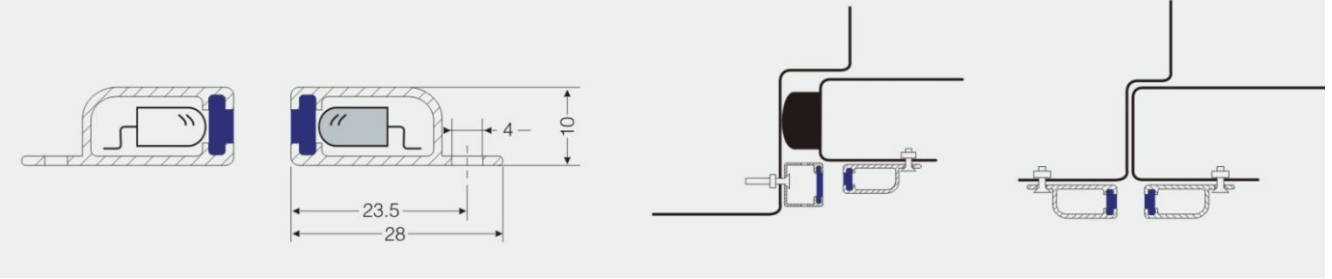

Mekanik Ölçüler

Sipariş Detayı

Model No

9 1 7 - K - 7 1 - AC 220

Montaj / Gövde Tip

"L" TİP gövde tasarımı

Kablo Boyu

1 : 3,5metre kablo x 2 adet

Diyot Sayısı

32 : 32 adet fotodiyot

Besleme

AC 220 : 220VOLT AC besleme

ALFA Elektronik Sensör San. ve Tic. A.Ş.

Tuzla KOSB Organize Sanayi Bölgesi Melek Aras Bulvarı No:67 PK:34956 Tuzla / İstanbul - TÜRKİYE

Tel: +90 216 399 44 04

Faks: +90 216 399 44 02

www.alfasanayi.com

info@alfasanayi.com