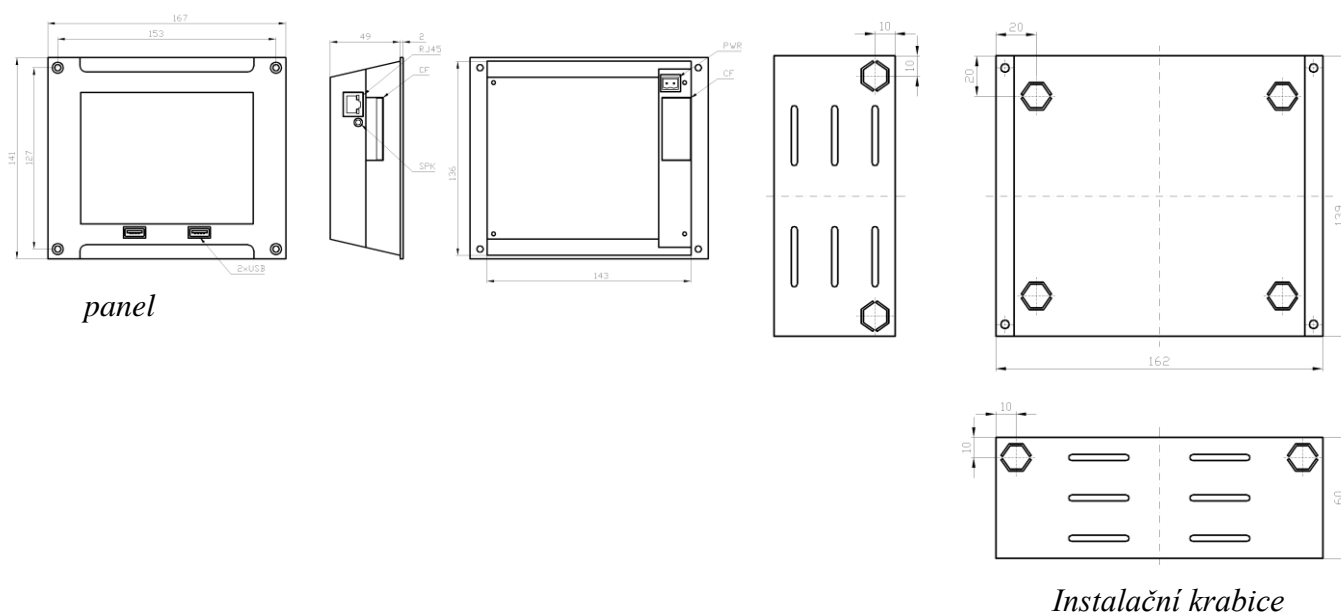

Rozměry a rozmístění konektorů: