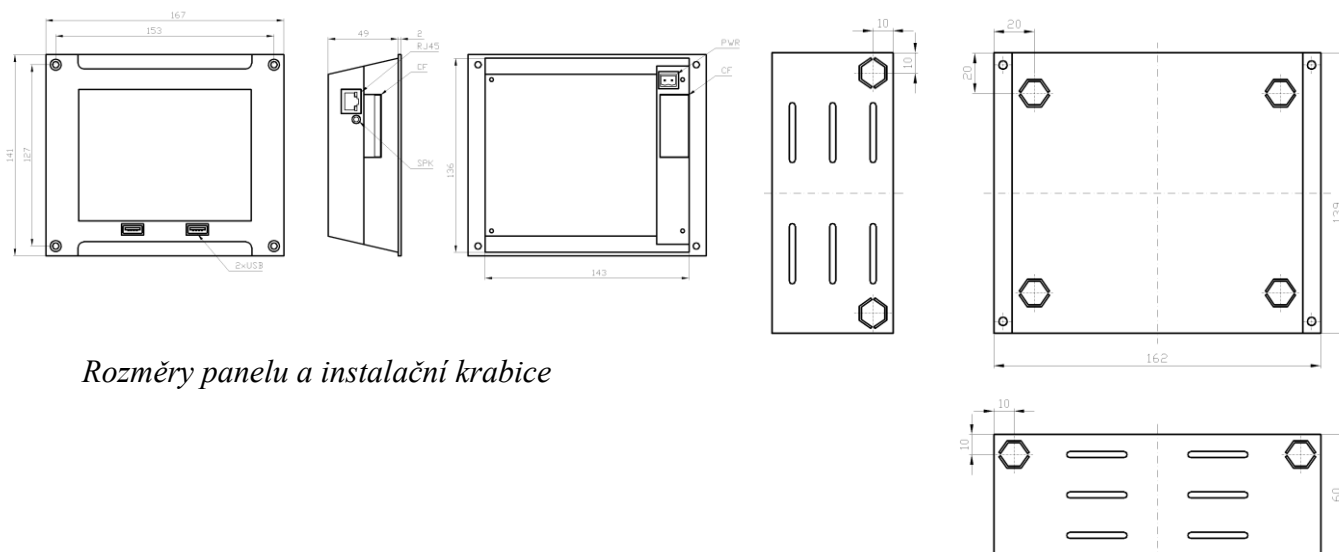

## POPIS FUNKCE

Pro komunikaci s centrální jednotkou systému ALTEX je terminál vybaven komunikačním rozhraním ETHERNET 1 Gbit/s, které umožňuje terminál připojit k centrální jednotce přes datovou síť.

LCD displej má úhlopříčku 5,7" a rozlišení 640x480 bodů. Podsvícení je provedeno bílými LED diodami. Displej je doplněn dotykovým panelem s odporovou technologií a v panelu je zabudován v kovovém krytu s krytím IP20. Na boční straně je vyvedena komunikace ETHERNET.

*Rozměry panelu a instalační krabice*

**ZÁKLADNÍ TECHNICKÉ PARAMETRY**

Procesor	AMD Geode LX800/500 MHz
Operační paměť	256 MB
Polovodičový disk	Compact Flash 1 GB
Operační systém	XP Embedded
Rozhraní	1 x RS232
	2 x USB
	1 x ETHERNET 1 Gbit/s
	AUDIO
Napájení	10 – 35V DC
Příkon	Maximálně 10W
Provoz	Nepřetržitý
Elmag. kompatibilita	B ITE dle ČSN EN 55022
Rozměry TOUCH11/PCB	166 mm x 142 mm x 50 mm
Hmotnost netto	1 kg
Krytí	IP20 ze strany panelu i zezadu
Prostředí	Neklimatizované, bez agresivních plynů a par
Provozní teplota okolí	0°C až +50°C
Atmosférický tlak	80 – 107 kPa
Relativní vlhkost vzduchu	40 – 85%, nekondenzující
<b>Zobrazení</b>	
Displej	TFT 262 144 barev
Úhlopříčka	5,7"
Zobrazovaná plocha	116 mm x 87 mm
Pozorovací úhel	±70° horizontálně, ±50° vertikálně
Podsvícení	Bílé LED
Jas	180 cd/m <sup>2</sup>
Kontrast	300 : 1
Životnost	40 000 hod (pokles jasu na polovinu)
<b>Dotykový panel</b>	
Technologie	Odporová, 4-drátový
Aktivační síla	Menší než 80g, typicky 25g
Linearita	Lepší než 1,5%
Tvrdość povrchu	2H
Odolnost proti chemikáliím	Rozpouštědla, louhy, kyseliny,...
Životnost	1 000 000stisků v jednom bodě (silikonový prst o poloměru 8 mm, síla 80g)
<b>Montážní krabice</b>	
Rozměry	166 mm x 142 mm x 60 mm
Určení	Zabudování do stěny
<b>Krycí rámeček – materiál dřevo (bez povrchové úpravy)</b>	
Rozměry	181 mm x 152 mm x 10 mm
<b>Krycí rámeček – materiál hliník (eloxovaný)</b>	
Rozměry	181 mm x 152 mm x 4 mm
<b>Objednací čísla</b>	
020964	Operátorský panel TOUCH11