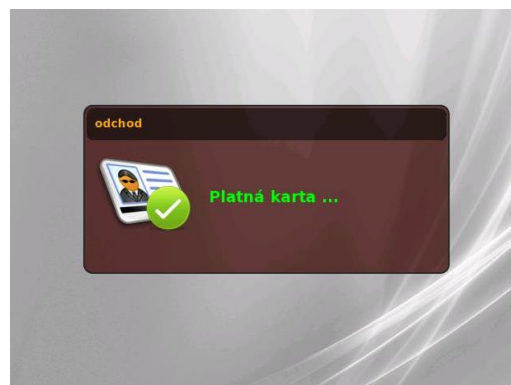

**Docházkový dotykový terminál je generačně nový moderní identifikační terminál s grafickým displejem.**

## POPIS FUNKCE

Pro komunikaci s centrální jednotkou systému ALTEX je terminál vybaven komunikačním rozhraním ETHERNET 1 Gbit/s, které umožňuje terminál připojit k centrální jednotce přes datovou síť.

LCD displej má úhlopříčku 5,7" a rozlišení 640x480 bodů. Podsvícení je provedeno bílými LED diodami. Displej je doplněn dotykovým panelem s odporovou technologií a v panelu je zabudován v kovovém krytu s krytím IP20. Na boční straně je vyvedena komunikace ETHERNET.

Dotykový terminál je určen k zabudování do kovové instalační krabice. Tato krabice obsahuje vylamovací přepážky určené pro přivedení kabelu. Vlastní operátorský panel se do krabice připevňuje 4 šrouby M4. Po zabudování a přivedení kabelu se panel opatří krycím rámečkem.