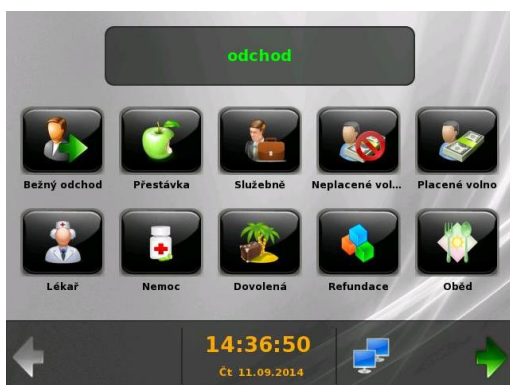

**Docházkový dotykový terminál je generačně nový moderní identifikační terminál s grafickým displejem.**

## POPIS FUNKCE

Pro komunikaci s centrální jednotkou systému ALTEX je terminál vybaven komunikačním rozhraním ETHERNET 1 Gbit/s, které umožňuje terminál připojit k centrální jednotce přes datovou síť.

LCD displej má úhlopříčku 5,7" a rozlišení 640x480 bodů. Podsvícení je provedeno bílými LED diodami. Displej je doplněn dotykovým panelem s odporovou technologií a v panelu je zabudován v kovovém krytu s krytím IP20. Na boční straně je vyvedena komunikace ETHERNET.

Dotykový terminál je určen k zabudování do kovové instalační krabice. Tato krabice obsahuje vylamovací přepážky určené pro přivedení kabelu. Vlastní operátorský panel se do krabice připevňuje 4 šrouby M4. Po zabudování a přivedení kabelu se panel opatří krycím rámečkem.