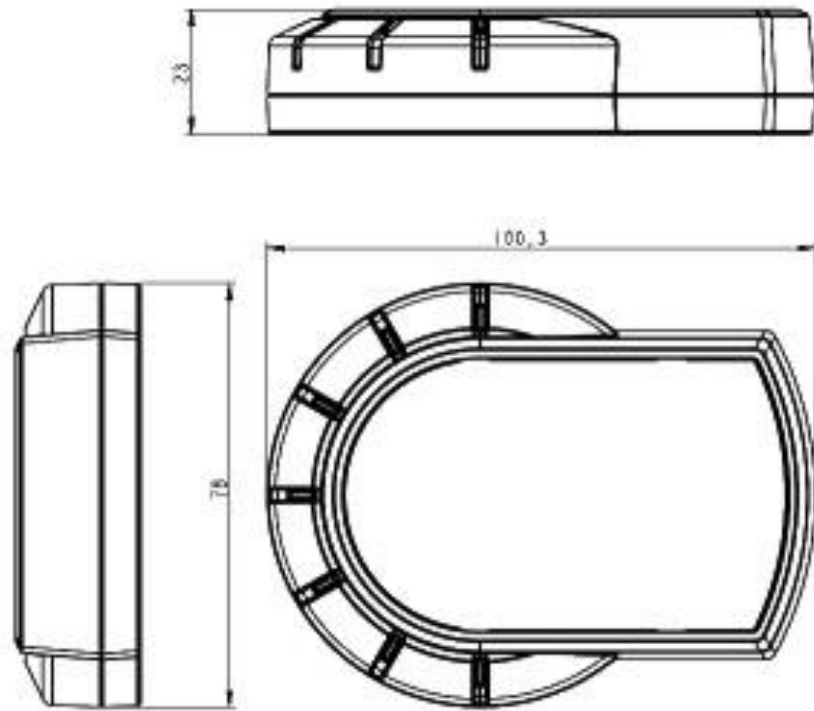

ALR-xx-USB	MFR-EMA-USB	USB-EMA-SPC NPX Reader-1EM	PC-NPX-MFR-USB	PC-NPX-TIR-USB
ID technologie	MIFARE/EM MARIN	EM MARIN	MIFARE	TIRIS
Typická čtecí vzdálenost	do 5 cm			
Rozměry Š x V x H	100.3 mm x 78 mm x 23 mm			
Váha netto	0,080 kg			
Materiál	UL94 Polykarbonát			
Napájení	Přes USB rozhraní			
Provozní teplota	-25°C až +55°C			
Skladovací teplota	-40°C až +85°C			
Provozní vlhkost	Relativní vlhkost <93 %			
Krytí	IP 53			
Elektromagnetická kompatibilita	B ITE dle ČSN EN 55022			
Objednací číslo	110158	110164	110165	110166