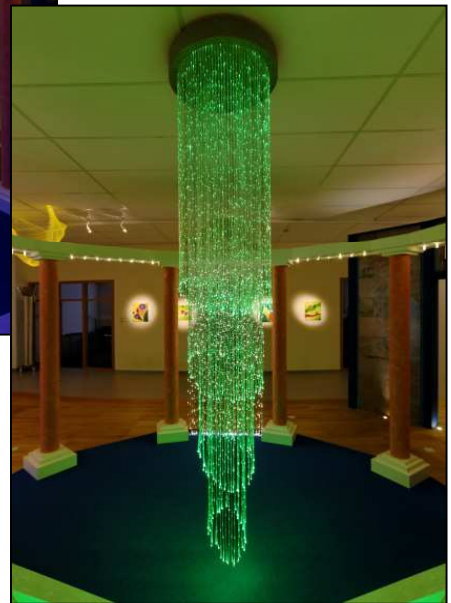

bedea Lichtvorhänge - Lichtsäulen

bedea lightcurtain - lightcoulumn

Das exclusive Lichtelebnis

Die Lichtvorhänge oder auch Lichtsäulen können für eine Vielzahl von Applikationen genutzt werden. Vom Dekoelement oder Designleuchte bis hin zum halbtransparenten Raunteiler sind diverse Anwendungen möglich. Im Wohnbereich, in Foyers oder Ausstellungsräumen, aber auch im Aussenbereich oder gar in Feuchträumen wie Schwimmhallen oder Saunen können die Lichtvorhänge und Lichtsäulen eingesetzt werden.

Lichtvorhang am Pool

Lightcurtain on the pool

Lichtvorhänge als Wandgestaltung

ein "3-fach segmentierter" und ein "flächiger" Lichtvorhang wurden zur Wandgestaltung in einer privaten Schwimmhalle vom Bauherren selbst individuell eingebaut.

verwendete Materialien

97000605

97000795

Lichtsäule für repräsentative Räume

light coulumn for representative rooms

Design-Lichtsäule

4-Kreis Lichtsäule mit einer Länge von 3.0 - 4.0 Meter anschlußfertig incl. Deckenmodul und Hochleistungs-Lichtprojektor
Der "Eyecatcher" in Foyers, Eingangsbereichen Repräsentativen- wie auch Wohnräumen.
Eine individuelle Anfertigung der Lichtsäulen in Form und Gestaltung ist jederzeit möglich

verwendete Materialien

97000894

97000799

Lichtsäule als Event-Beleuchtung

Lichtsäule im Partyzelt

Mobile Lichtsäule mit Deckenmodul und integriertem Lichtprojektor steckfertig in einem exklusiven Festzelt in der Cocktailounge als Eventlicht. installiert.