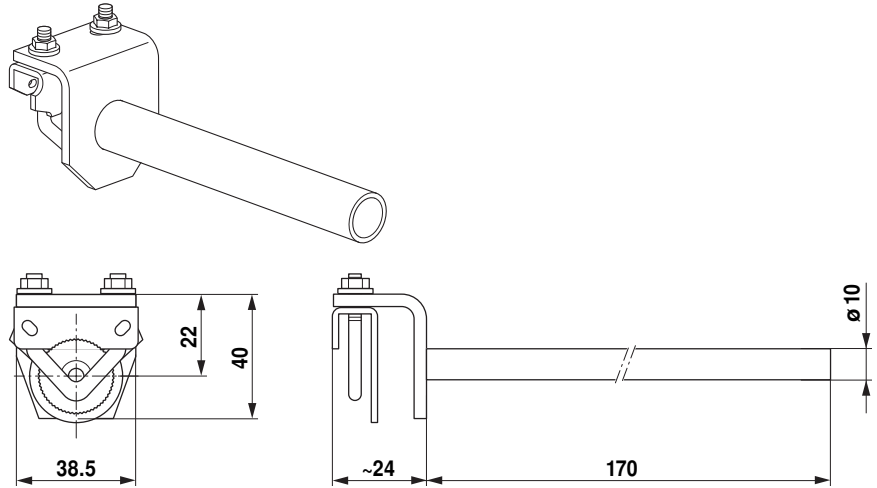

**Achsverlängerung AV6-20**

- Länge ca. 170 mm
- Für Klappenachsen  $\varnothing$  6 ... 20 mm
- $\varnothing$  Verlängerung 10 mm

**Klemmböcke K-ELA..**

Artikelnummer	Klemmbereich
• K-ELA	6 ... 20 mm
• K-ELA10	6 ... 10 mm
• K-ELA13	6 ... 13 mm
• K-ELA16	6 ... 16 mm

Verpackungseinheiten: 20 Stück

**Formschlusseinsätze ZF..-LMA**

Artikelnummer	Achsmasse
• ZF8-LMA	8 x 8 mm
• ZF10-LMA	10 x 10 mm
• ZF12-LMA	12 x 12 mm
• ZFRL8-LMA	8 x 8 mm
• ZFRL10-LMA	10 x 10 mm
• ZFRL12-LMA	12 x 12 mm

Verpackungseinheiten: 20 Stück

**Klemmbock K5A**

- Für Formschlusseinsatz 8 x 8 mm mit Klemmbereich 8 ... 12 mm

**Verdrehsicherung Z-ARS180**

Verpackungseinheit: je 20 Stück

**Stellungsanzeige Z-PI**

Verpackungseinheit: 20 Stück

**Klemmenabdeckung Z-TP**

- Abdeckung IP54 für Antriebe mit Klemmen

Verpackungseinheit: 20 Stück

**Dichtungseinsätze zu Z-TP**

Artikelnummer	∅
• 43235-00001	4 ... 6 mm
• 43235-00002	6 ... 8 mm
• 43235-00003	8 ... 10 mm