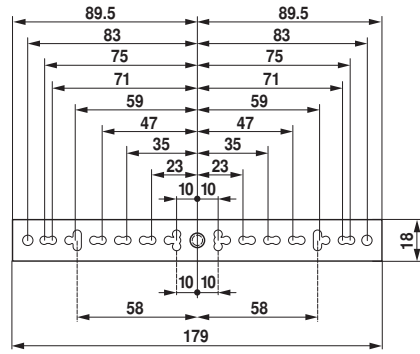

**Achsverlängerung AV6-20**

- Länge ca. 170 mm
- Für Klappenachsen  $\varnothing$  6 ... 20 mm
- $\varnothing$  Verlängerung 10 mm

**Klemmböcke K-ELA..**

Artikelnummer	Klemmbereich
• K-ELA	6 ... 20 mm
• K-ELA10	6 ... 10 mm
• K-ELA13	6 ... 13 mm
• K-ELA16	6 ... 16 mm

Verpackungseinheiten: 20 Stück

**Formschlusseinsätze ZF..-LMA**

Artikelnummer	Achsmasse
• ZF8-LMA	8 x 8 mm
• ZF10-LMA	10 x 10 mm
• ZF12-LMA	12 x 12 mm
• ZFRL8-LMA	8 x 8 mm
• ZFRL10-LMA	10 x 10 mm
• ZFRL12-LMA	12 x 12 mm

Verpackungseinheiten: 20 Stück

**Klemmbock K5A**

- Für Formschlusseinsatz 8 x 8 mm mit Klemmbereich 8 ... 12 mm

**Verdrehsicherung Z-ARS180**

Verpackungseinheit: je 20 Stück

**Stellungsanzeige Z-PI**

Verpackungseinheit: 20 Stück

**Klemmenabdeckung Z-TP**

- Abdeckung IP54 für Antriebe mit Klemmen

Verpackungseinheit: 20 Stück

**Dichtungseinsätze zu Z-TP**

Artikelnummer	∅
• 43235-00001	4 ... 6 mm
• 43235-00002	6 ... 8 mm
• 43235-00003	8 ... 10 mm