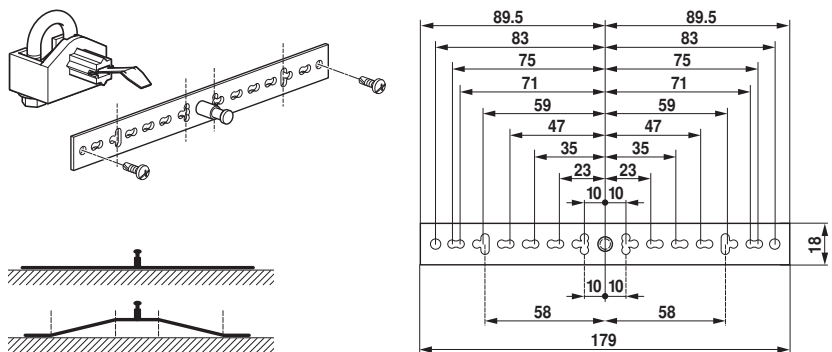

**Achsverlängerung AV6-20**

- Länge ca. 170 mm
- Für Klappenachsen  $\varnothing$  6 ... 20 mm
- $\varnothing$  Verlängerung 10 mm

**Klemmböcke K-ELA..**

Artikelnummer	Klemmbereich
• K-ELA	6 ... 20 mm
• K-ELA10	6 ... 10 mm
• K-ELA13	6 ... 13 mm
• K-ELA16	6 ... 16 mm

Verpackungseinheiten: 20 Stück

**Formschlusseinsätze ZF..-LMA**

Artikelnummer	Achsmasse
• ZF8-LMA	8 x 8 mm
• ZF10-LMA	10 x 10 mm
• ZF12-LMA	12 x 12 mm
• ZFRL8-LMA	8 x 8 mm
• ZFRL10-LMA	10 x 10 mm
• ZFRL12-LMA	12 x 12 mm

Verpackungseinheiten: 20 Stück

**Klemmbock K5A**

- Für Formschlusseinsatz 8 x 8 mm mit Klemmbereich 8 ... 12 mm

**Verdrehsicherung Z-ARS180**

Verpackungseinheit: je 20 Stück

**Stellungsanzeige Z-PI**

Verpackungseinheit: 20 Stück

**Klemmenabdeckung Z-TP**

- Abdeckung IP54 für Antriebe mit Klemmen

Verpackungseinheit: 20 Stück

**Dichtungseinsätze zu Z-TP**

Artikelnummer	∅
• 43235-00001	4 ... 6 mm
• 43235-00002	6 ... 8 mm
• 43235-00003	8 ... 10 mm