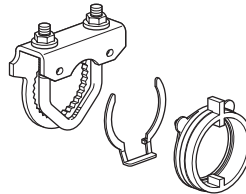

**Achsverlängerung AV6-20**

- Länge ca. 170 mm
- Für Klappenachsen  $\varnothing$  6 ... 20 mm
- $\varnothing$  Verlängerung 10 mm

**Klemmböcke K-ELA..**

Artikelnummer	Klemmbereich
• K-ELA	6 ... 20 mm
• K-ELA10	6 ... 10 mm
• K-ELA13	6 ... 13 mm
• K-ELA16	6 ... 16 mm

Verpackungseinheiten: 20 Stück

**Formschlusseinsätze ZF..-LMA**

Artikelnummer	Achsmasse
• ZF8-LMA	8 x 8 mm
• ZF10-LMA	10 x 10 mm
• ZF12-LMA	12 x 12 mm
• ZFRL8-LMA	8 x 8 mm
• ZFRL10-LMA	10 x 10 mm
• ZFRL12-LMA	12 x 12 mm

Verpackungseinheiten: 20 Stück

**Klemmbock K5A**

- Für Formschlusseinsatz 8 x 8 mm mit Klemmbereich 8 ... 12 mm

**Verdrehsicherung Z-ARS180**

Verpackungseinheit: je 20 Stück

**Stellungsanzeige Z-PI**

Verpackungseinheit: 20 Stück

**Klemmenabdeckung Z-TP**

- Abdeckung IP54 für Antriebe mit Klemmen

Verpackungseinheit: 20 Stück

**Dichtungseinsätze zu Z-TP**

Artikelnummer	∅
• 43235-00001	4 ... 6 mm
• 43235-00002	6 ... 8 mm
• 43235-00003	8 ... 10 mm