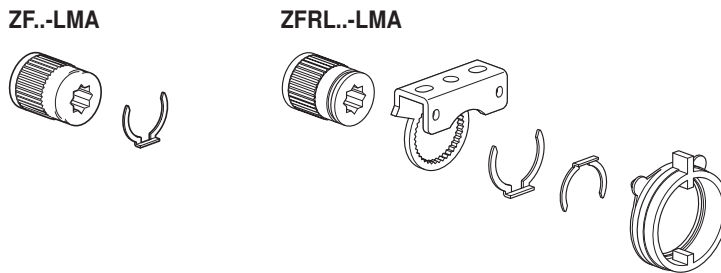

**Achsverlängerung AV6-20**

- Länge ca. 170 mm
- Für Klappenachsen  $\varnothing$  6 ... 20 mm
- $\varnothing$  Verlängerung 10 mm

**Klemmböcke K-ELA..**

Artikelnummer	Klemmbereich
• K-ELA	6 ... 20 mm
• K-ELA10	6 ... 10 mm
• K-ELA13	6 ... 13 mm
• K-ELA16	6 ... 16 mm

Verpackungseinheiten: 20 Stück

**Formschlusseinsätze ZF..-LMA**

Artikelnummer	Achsmasse
• ZF8-LMA	8 x 8 mm
• ZF10-LMA	10 x 10 mm
• ZF12-LMA	12 x 12 mm
• ZFRL8-LMA	8 x 8 mm
• ZFRL10-LMA	10 x 10 mm
• ZFRL12-LMA	12 x 12 mm

Verpackungseinheiten: 20 Stück

**Klemmbock K5A**

- Für Formschlusseinsatz 8 x 8 mm mit Klemmbereich 8 ... 12 mm

**Verdrehsicherung Z-ARS180**

Verpackungseinheit: je 20 Stück

**Stellungsanzeige Z-PI**

Verpackungseinheit: 20 Stück

**Klemmenabdeckung Z-TP**

- Abdeckung IP54 für Antriebe mit Klemmen

Verpackungseinheit: 20 Stück

**Dichtungseinsätze zu Z-TP**

Artikelnummer	∅
• 43235-00001	4 ... 6 mm
• 43235-00002	6 ... 8 mm
• 43235-00003	8 ... 10 mm