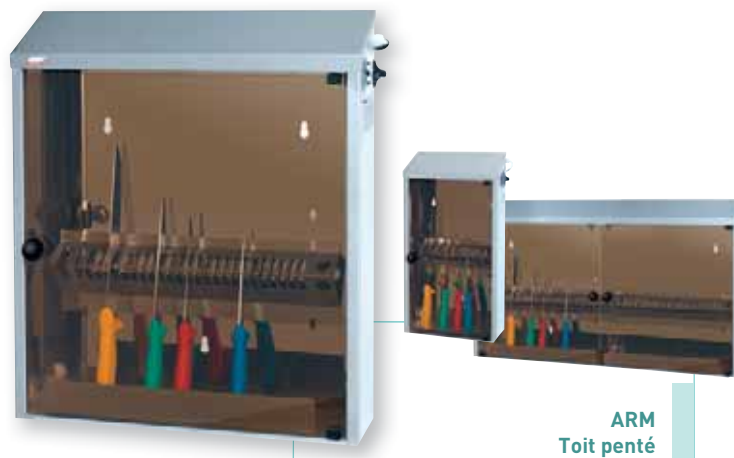

Armoires de stérilisation

Dans le respect de la démarche HACCP, les armoires de stérilisation en inox sont recommandées pour assurer l'hygiène des couteaux de cuisine. Le rayonnement UV-C germicide de la lampe stérilise les couteaux.

- Fixation murale à hauteur d'homme.
- Entretien : remplacement de la lampe tous les ans.
- Ustensiles : couteaux, feuilles, fusils, disques...

Option

- Inox 304 ou 316
- Serrure (voir Accessoires page 44)
- Porte en inox + serrure

AAC
Toit arrondi

ARM
Toit penté

- 100% germicide
- Rangement : panier ou barre aimantée
- Capacité : 7 à 30 couteaux
- Minuterie de désinfection : 120 minutes
- Haute résistance à la corrosion et à l'oxydation : inox austénitique (304)
- Lampe à économie d'énergie*
- Nettoyage facile
- Stockage des ustensiles