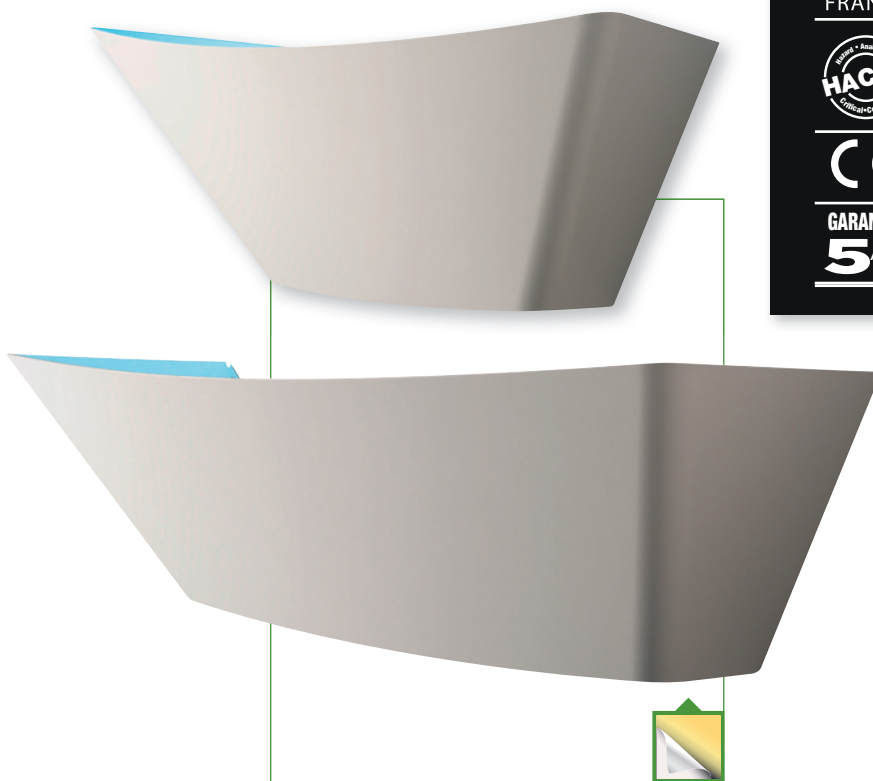

Desinsectadores

GLUETRAP

Accesorio de decoración, este aplique mural de líneas depuradas se ha diseñado tanto para particulares como profesionales: casas, balcones, terrazas, mobil homes, autocaravanas, oficinas, tiendas, restaurantes, hoteles, recepciones, consultas médicas y veterinarias, laboratorios de análisis, guarderías, colegios, residencias de la tercera edad, etc.

Consejos de utilización

- Se cuelga como un aplique luminoso entre 1,80 y 2,20 metros del suelo y alejado de una fuente de luz.
- Mantenimiento: cambio de la lámpara todos los años y de la placa adhesiva cada 2 meses*.
- Insectos: moscas, mosquitos, pequeñas moscas, etc.
- Truco: el aplique se convierte en una fuente luminosa en invierno utilizando una lámpara de iluminación (E14).

*En caso de funcionamiento las 24 horas del día.
Vida útil media de una lámpara: 9.000 horas.

Opción

- Kit de montaje (ver Accesorios en la página 44)
- Color personalizado a partir de 30 unidades

- Estético
- Discreto
- Inodoro
- Mural
- Colores personalizables**
- Lámpara de ahorro de energía***

** Elección de colores Pantone posible para pedidos superiores a 30 unidades.

*** -30% respecto a una fuente de iluminación que utilice neones.

| Código | Modelo | Potencia | | | Alimentación | Consumo | Superficie de aplicación | Peso | Dimensiones (long.xal.t.xanch.) | Índice de protección | Referencia lámpara / tubo estándar | Referencia placa adhesiva |
|--------|--------------------|-------------|--|---|--------------|----------|--------------------------|-------|---------------------------------|----------------------|------------------------------------|---------------------------|
| GT20B | GLUETRAP 20 blanco | 1x20W (E14) | | ✓ | 220V / 50Hz | 20W máx. | 50m ² | 1,2kg | 46x17,2x20,5cm | IP20 | L20WE14A | PL180x465 |
| GT40B | GLUETRAP 40 blanco | 2x20W (E14) | | ✓ | 220V / 50Hz | 40W máx. | 80m ² | 2kg | 70,5x17,2x20,5cm | IP20 | L20WE14A | PL205x785 |