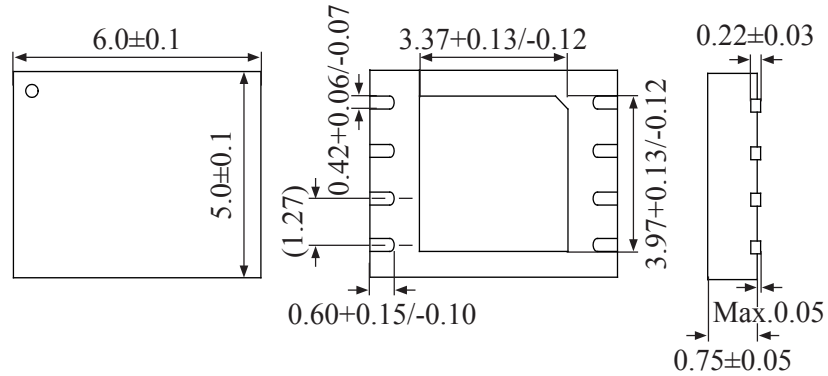

封装、卷带、卷带方向

WSO8 (6×5mm) (3,000个/卷)

Unit : mm

• 封装