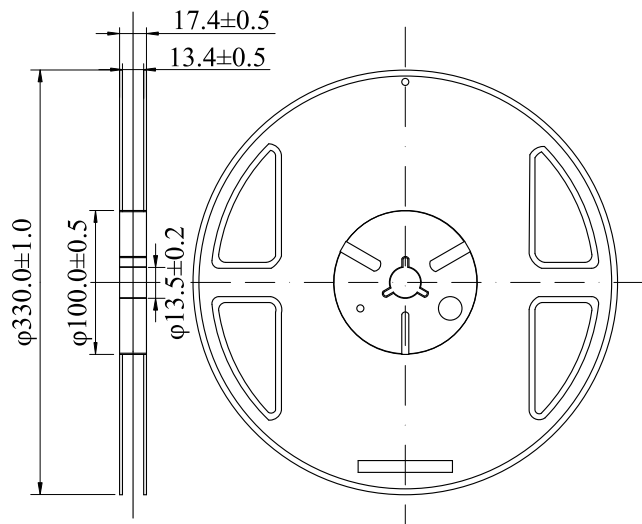

# 封装、卷带、卷带方向

WSO8 (6×5mm) (3,000个/卷)

Unit : mm

## • 封装

## • 卷带

## • 包装卷带方向