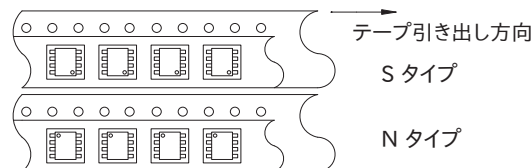

パッケージ、リール、テーピング

SOP-8 (3000個, 2500個, 1000個/1 リール)

単位 : mm

・パッケージ

・リール

	1	2
A: その他	$\phi 330.0$	$\phi 102.0$
B: ELM854	$\phi 180.0$	$\phi 60.0$

・テーピング

A: ELM613	3000 個
B: その他	2500 個
C: ELM854	1000 個