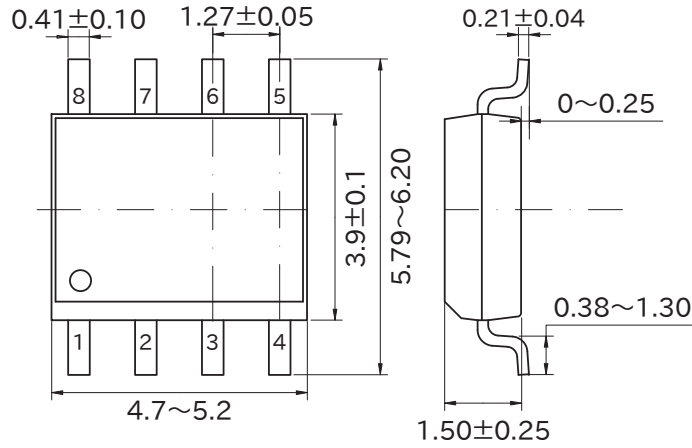

パッケージ、リール、テーピング

SOP-8 (3000個, 2500個, 1000個/1 リール)

単位 : mm

・パッケージ

・リール

	1	2
A: その他	$\phi 330.0$	$\phi 102.0$
B: ELM854	$\phi 180.0$	$\phi 60.0$

・テーピング

A: ELM613	3000 個
B: その他	2500 個
C: ELM854	1000 個