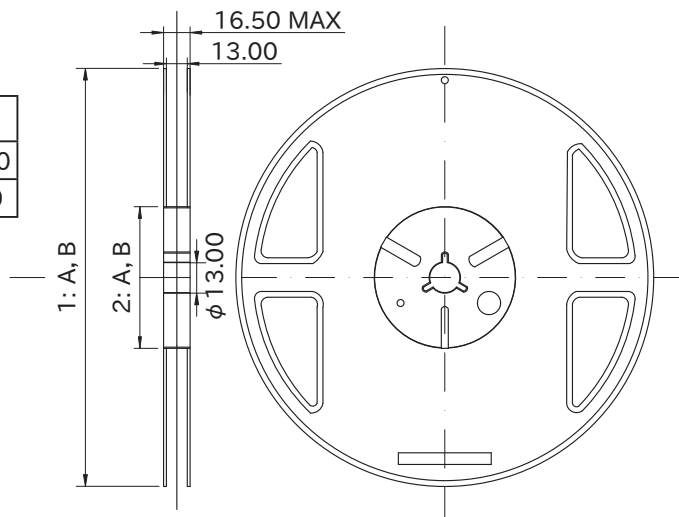

パッケージ、リール、テーピング

SOP-8 (3000個, 2500個, 1000個/1 リール)

単位 : mm

・パッケージ

・リール

	1	2
A: その他	$\phi 330.0$	$\phi 102.0$
B: ELM854	$\phi 180.0$	$\phi 60.0$

・テーピング

A: ELM613	3000 個
B: その他	2500 個
C: ELM854	1000 個