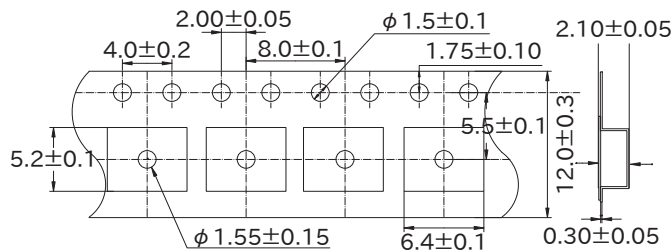

パッケージ、リール、テーピング

SOP-8 (3000個, 2500個, 1000個/1 リール)

単位 : mm

・パッケージ

・リール

	1	2
A: その他	$\phi 330.0$	$\phi 102.0$
B: ELM854	$\phi 180.0$	$\phi 60.0$

・テーピング

A: ELM613	3000 個
B: その他	2500 個
C: ELM854	1000 個