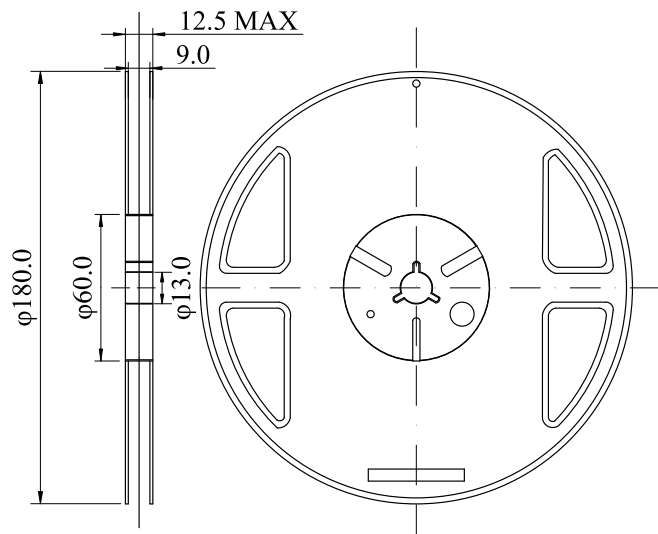

Package, Reel, Taping

SC-82AB(SOT-343) (3,000pcs/reel)

Unit : mm

• Package

• Reel

• Taping