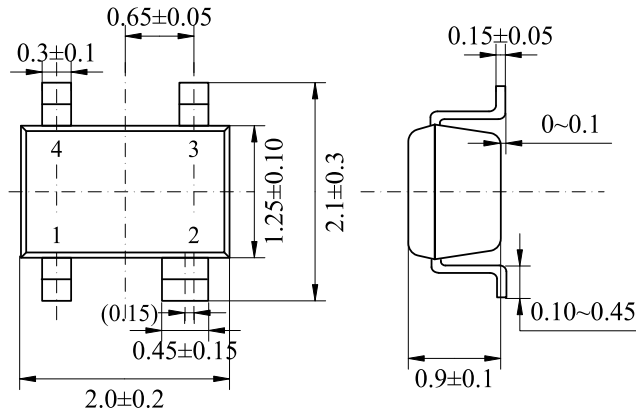

Package, Reel, Taping

SC-82AB(SOT-343) (3,000pcs/reel)

Unit : mm

• Package

• Reel

• Taping