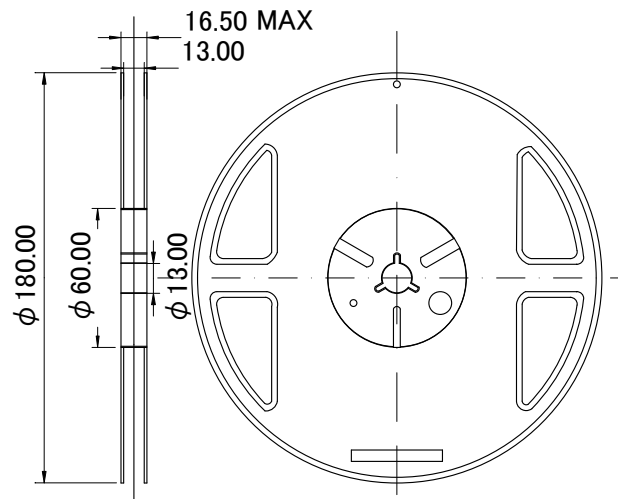

# 封装、卷带、卷带方向

SOT-89-5 (1,000 个 / 卷)

单位: mm

## • 封装

## • 包装卷带方向