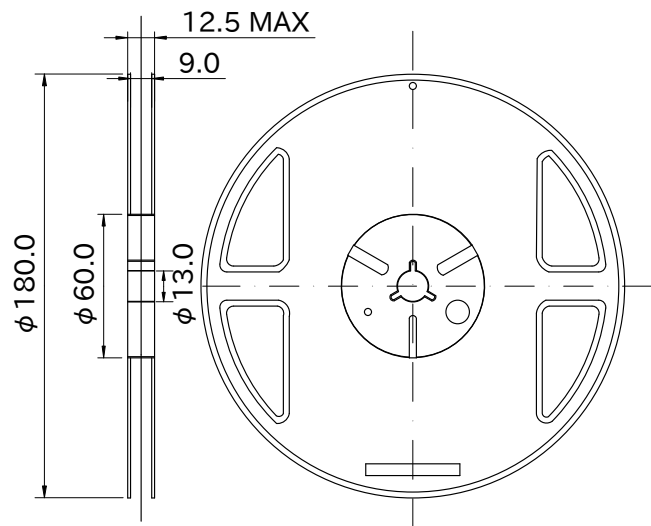

パッケージ、リール、テーピング

SC-82AB(SOT-343) (3,000 個 /1 リール)

単位 : mm

・ パッケージ

・ リール

・ テーピング