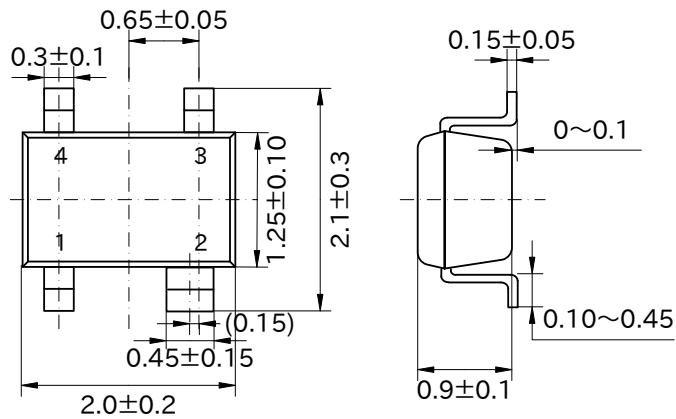

パッケージ、リール、テーピング

SC-82AB(SOT-343) (3,000 個 /1 リール)

単位 : mm

・ パッケージ

・ リール

・ テーピング