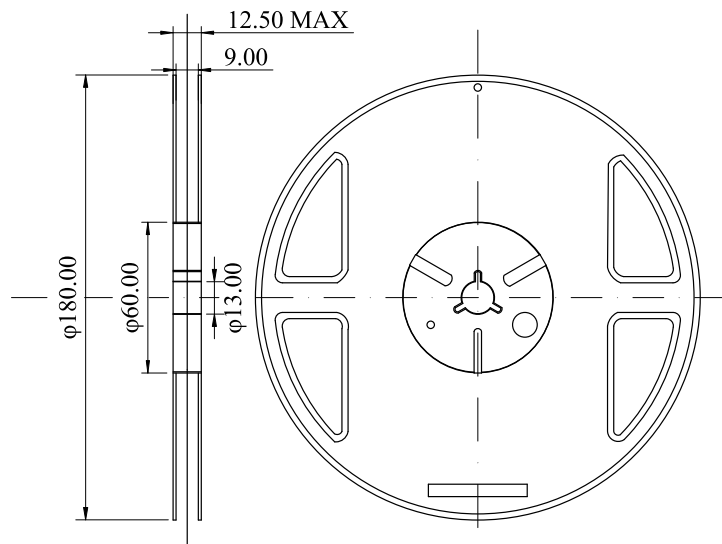

Package, Reel, Taping

SOT-523 (3,000pcs/reel)

Unit : mm

• Package

• Reel

• Taping