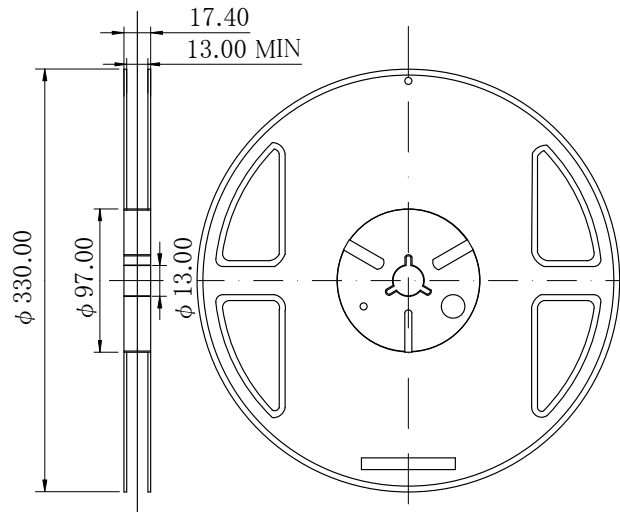

Package, Reel, Taping

SON8-3x3 (3,000pcs/1reel)

Unit : mm

• Package

• Reel

• Taping