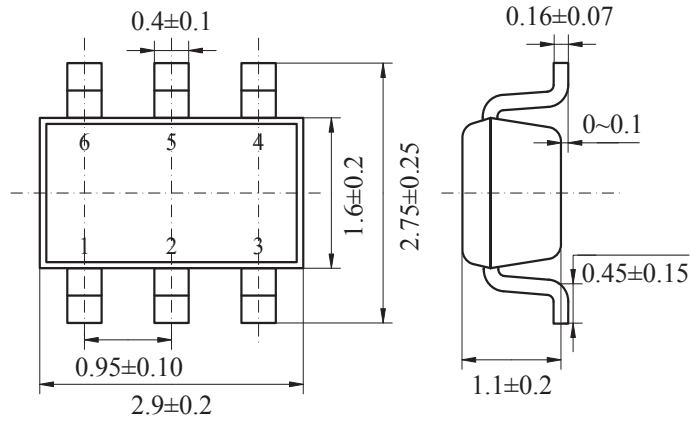

# Package, Reel, Taping

SOT-26 (3,000pcs/reel)

Unit : mm

• Package

• Reel

• Taping