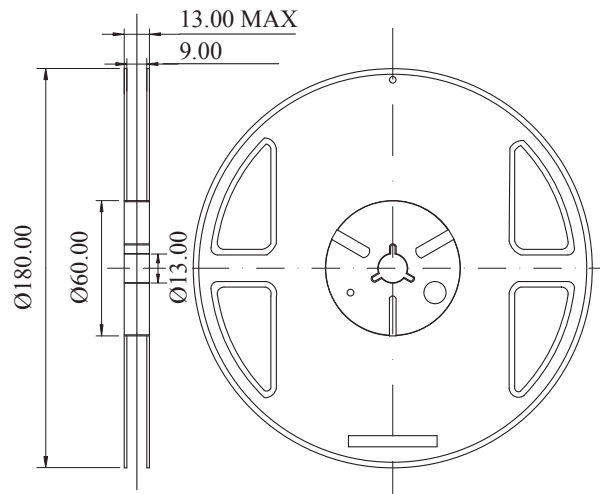

# Package, Reel, Taping

SOT-26 (3,000pcs/reel)

Unit : mm

• Package

• Reel

• Taping