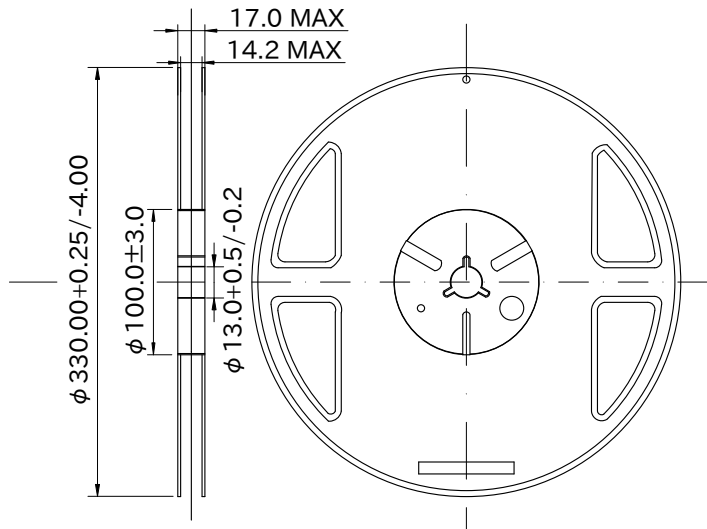

パッケージ、リール、テーピング

単位 : mm

SOT-223 (2,500 個、3,000 個 /1 リール)

<http://www.elm-tech.com>

・ パッケージ

・ リール

・ テーピング