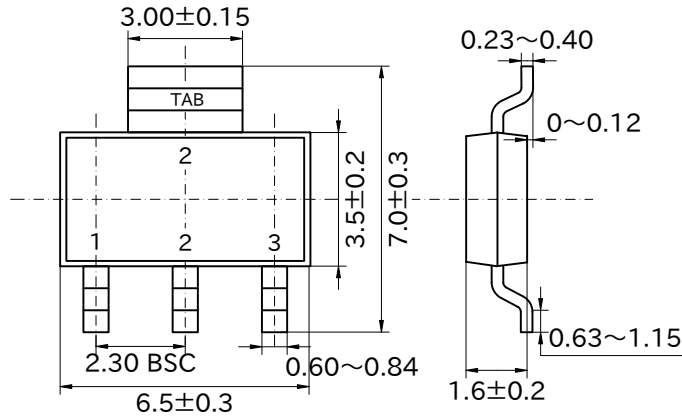

パッケージ、リール、テーピング

単位 : mm

SOT-223 (2,500 個、3,000 個 /1 リール)

<http://www.elm-tech.com>

・ パッケージ