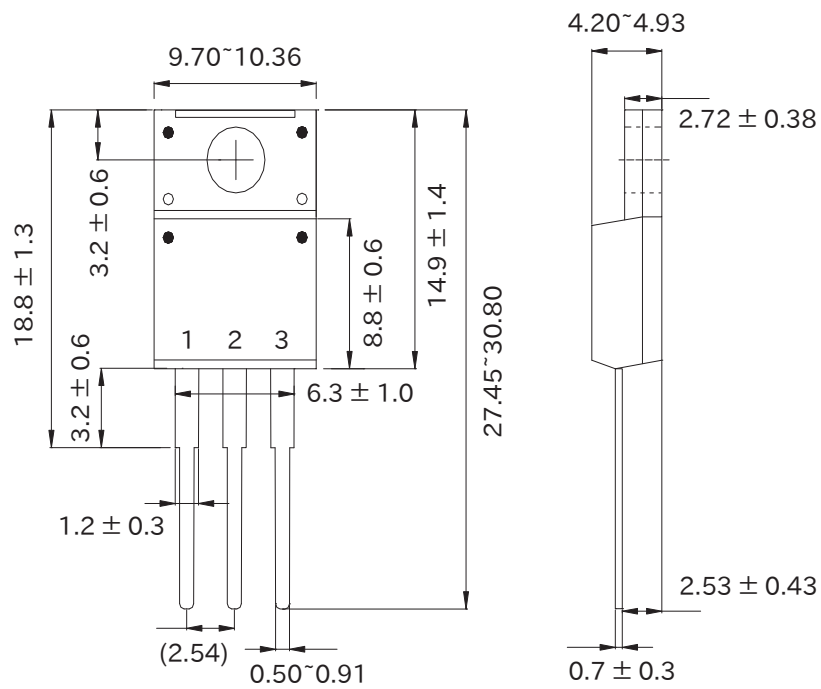

パッケージ、チューブ

TO-220F (50 個 / 1 チューブ)

単位 : mm

・ パッケージ

・ チューブ

断面図