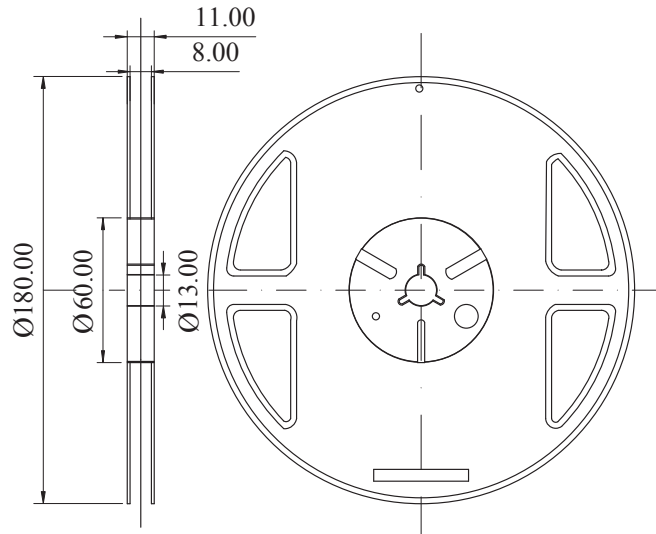

封装、卷带、卷带方向

TS0N8-2x2 (3,000个/卷)

单位: mm

• 封装

• 卷带

• 包装卷带方向