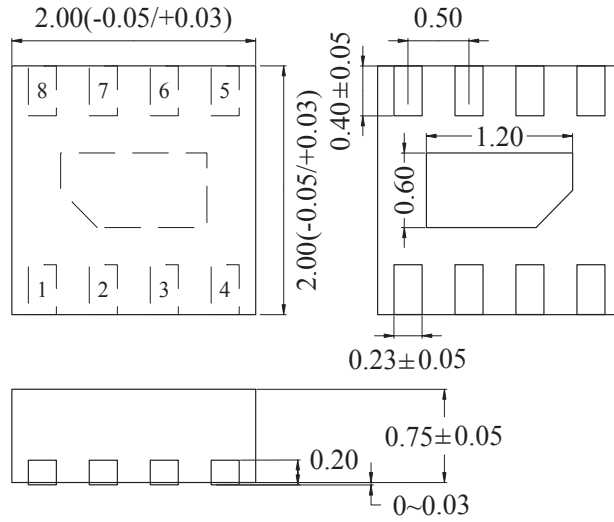

封装、卷带、卷带方向

TS0N8-2x2 (3,000个/卷)

单位: mm

• 封装

• 卷带

• 包装卷带方向