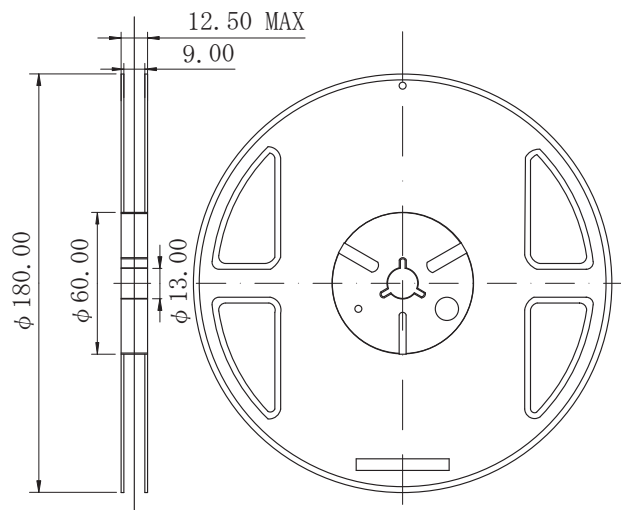

Package, Reel, Taping

VSON6-2x2 (3,000pcs/reel)

Unit : mm

• Package

• Reel

• Taping