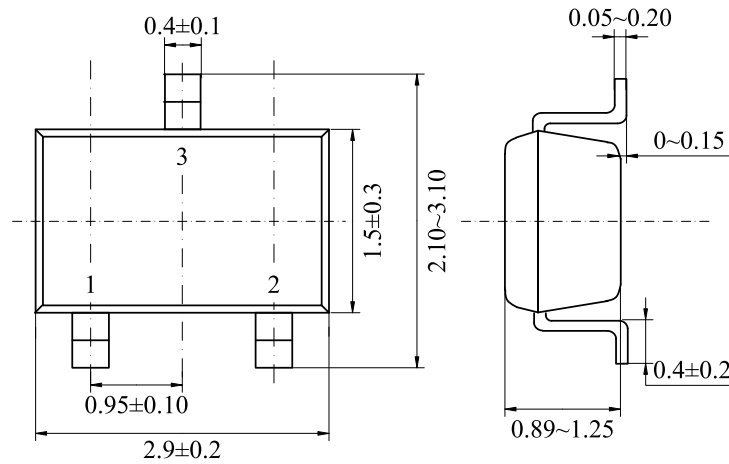

封装、卷带、卷带方向

SOT-23 (3,000 个 / 卷)

单位: mm

• 封装

• 卷带

• 包装卷带方向