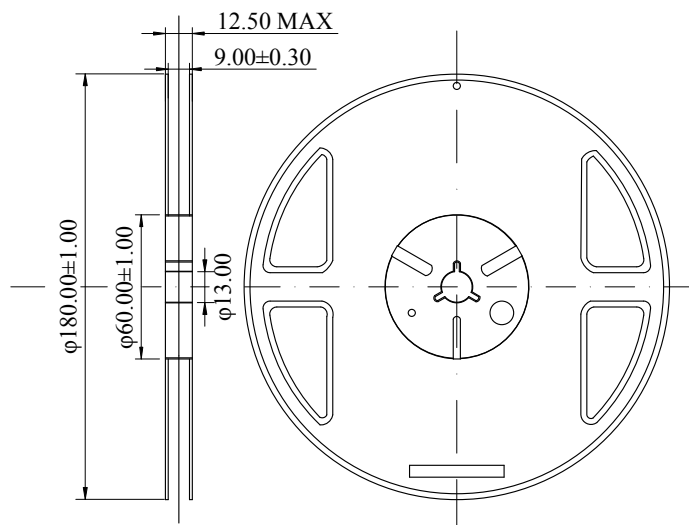

封装、卷带、卷带方向

SOT-23 (3,000 个 / 卷)

单位: mm

• 封装

• 卷带

• 包装卷带方向