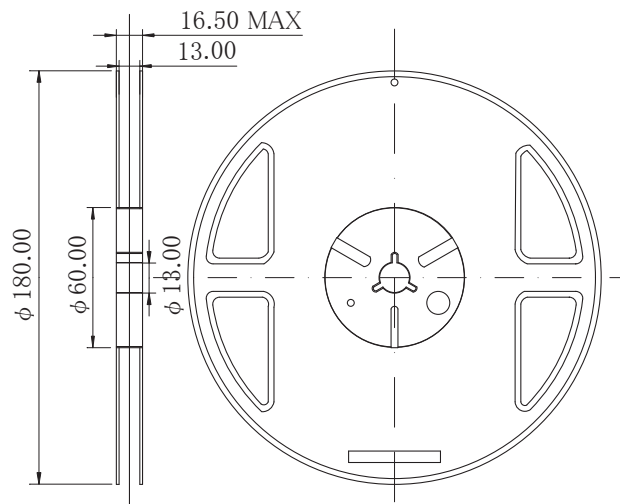

Package, Reel, Taping

SOT-89 (1,000pcs/reel)

Unit : mm

• Package

• Reel

• Taping