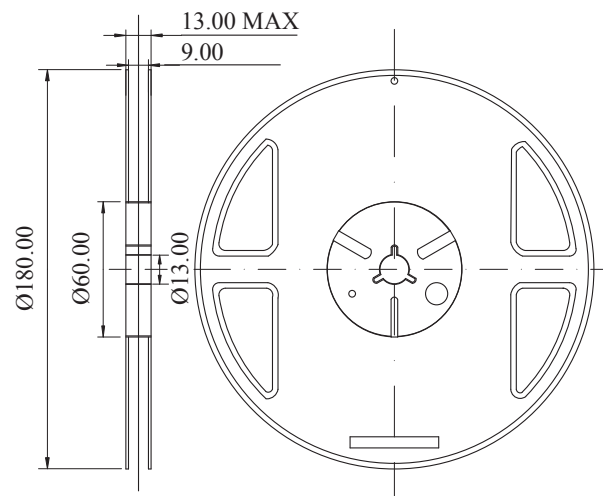

封装、卷带、卷带方向

SOT-26 (3,000 个 / 卷)

单位: mm

• 封装

• 卷带

• 包装卷带方向