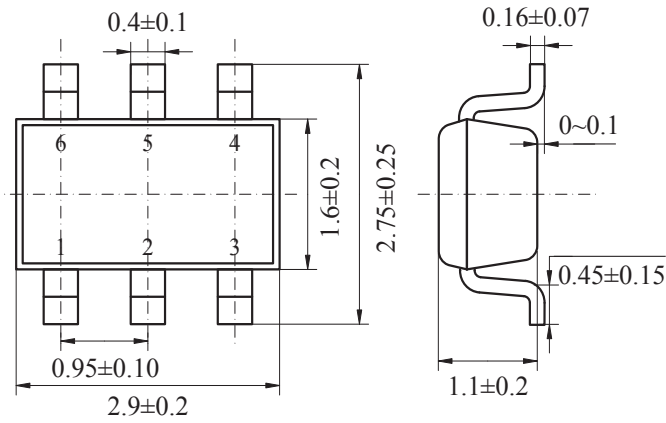

封装、卷带、卷带方向

SOT-26 (3,000 个 / 卷)

单位: mm

• 封装

• 卷带

• 包装卷带方向