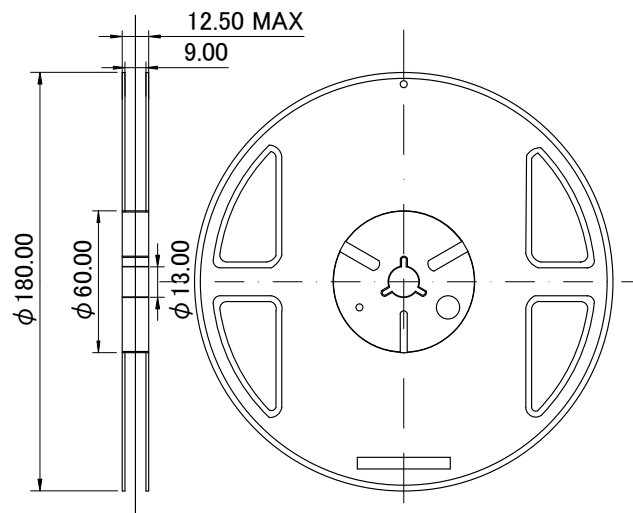

封装、卷带、卷带方向

SC-70-6 (3,000 个 / 卷)

单位: mm

• 封装

• 卷带

• 包装卷带方向