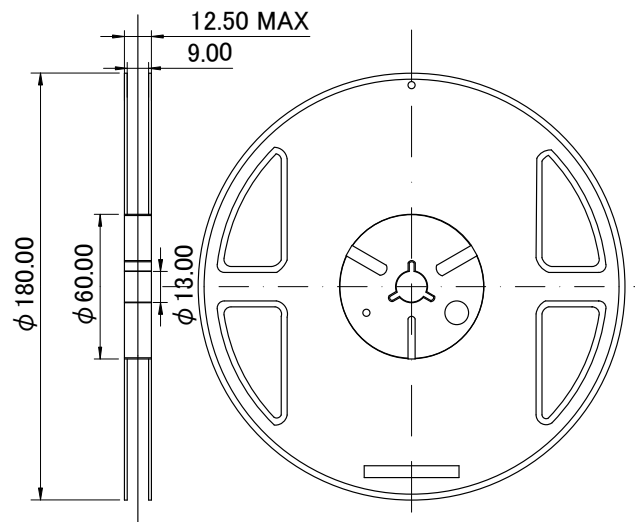

Package, Reel, Taping

SC-70-6 (3,000pcs/1reel)

Unit : mm

• Package

• Reel

• Taping