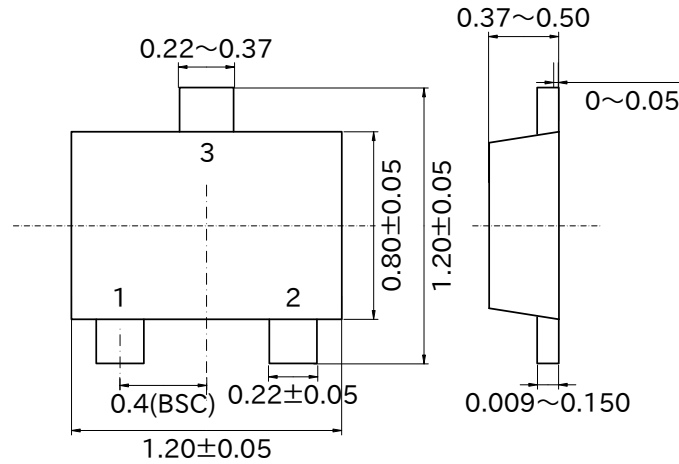

パッケージ、リール、テーピング

SOT-723 (8,000 個 / 1 リール)

単位 : mm

・ パッケージ

・ リール

・ テーピング