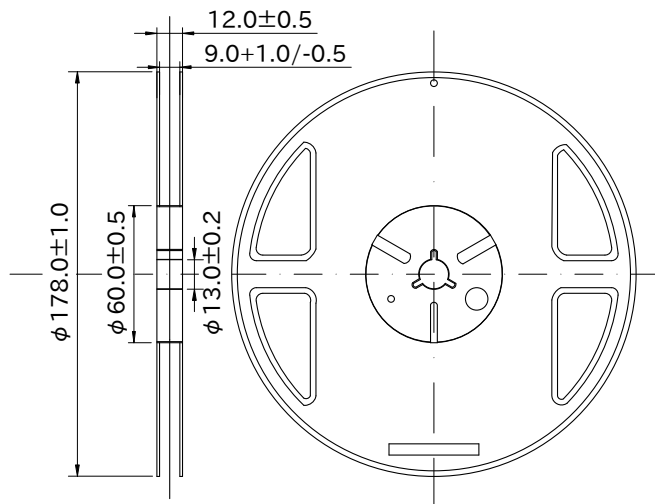

パッケージ、リール、テーピング

SOT-723 (8,000 個 / 1 リール)

単位 : mm

・ パッケージ

・ リール

・ テーピング