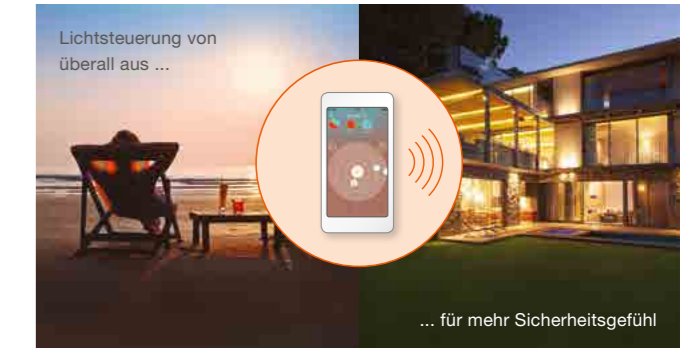

# OSRAM LIGHTIFY: Kaufen, App laden und loslegen!

Mit OSRAM LIGHTIFY vernetzt du deine Lichtquellen kabellos – und steuerst sie bequem per App. So kannst du deine Beleuchtung ganz einfach vom Sofa aus ein- und ausschalten, die Helligkeit dimmen, verschiedene Weißtöne wählen oder dein Zuhause in dekoratives farbiges Licht tauchen.

... deine individuelle Beleuchtung zu wählen

... deine LIGHTIFY-Lichtquellen auch von unterwegs zu steuern

**OSRAM LIGHTIFY**  
Individuelle Lichtsteuerung per App

Licht ist OSRAM **OSRAM**

OSRAM GmbH

Hauptverwaltung

... Anwesenheit zu simulieren, auch wenn du nicht zu Hause bist

... deine Beleuchtung zeitgesteuert deinem Tagesablauf anzupassen