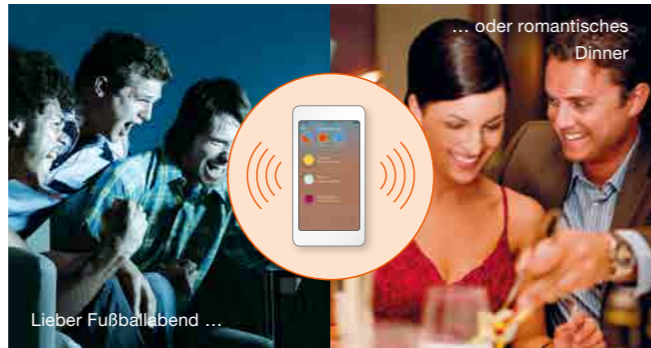

# OSRAM LIGHTIFY: Kaufen, App laden und loslegen!

Mit OSRAM LIGHTIFY vernetzt du deine Lichtquellen kabellos – und steuerst sie bequem per App. So kannst du deine Beleuchtung ganz einfach vom Sofa aus ein- und ausschalten, die Helligkeit dimmen, verschiedene Weißtöne wählen oder dein Zuhause in dekoratives farbiges Licht tauchen.

... deine individuelle Beleuchtung zu wählen

... deine LIGHTIFY-Lichtquellen auch von unterwegs zu steuern

**OSRAM LIGHTIFY**  
Individuelle Lichtsteuerung per App

Licht ist OSRAM **OSRAM**

OSRAM GmbH

Hauptverwaltung

... Anwesenheit zu simulieren, auch wenn du nicht zu Hause bist

... deine Beleuchtung zeitgesteuert deinem Tagesablauf anzupassen