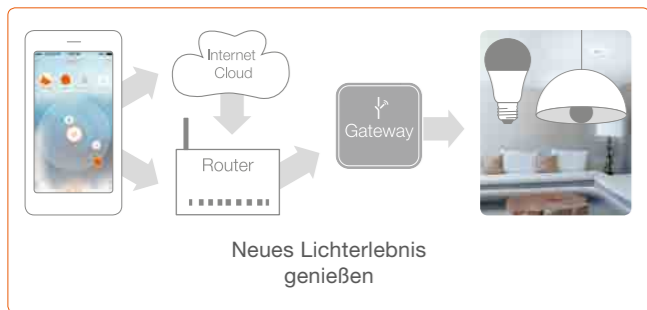

# OSRAM LIGHTIFY: Kaufen, App laden und loslegen!

Mit OSRAM LIGHTIFY vernetzt du deine Lichtquellen kabellos – und steuerst sie bequem per App. So kannst du deine Beleuchtung ganz einfach vom Sofa aus ein- und ausschalten, die Helligkeit dimmen, verschiedene Weißtöne wählen oder dein Zuhause in dekoratives farbiges Licht tauchen.