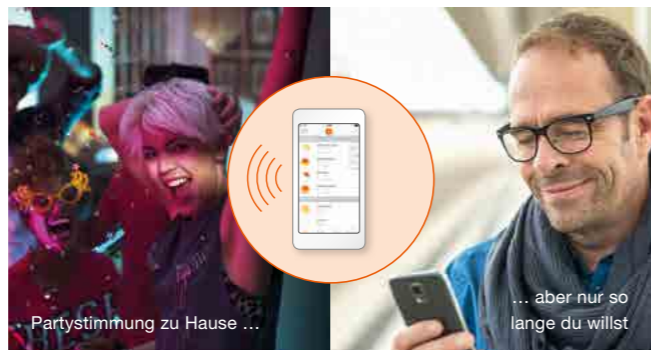

# OSRAM LIGHTIFY: Kaufen, App laden und loslegen!

Mit OSRAM LIGHTIFY vernetzt du deine Lichtquellen kabellos – und steuerst sie bequem per App. So kannst du deine Beleuchtung ganz einfach vom Sofa aus ein- und ausschalten, die Helligkeit dimmen, verschiedene Weißtöne wählen oder dein Zuhause in dekoratives farbiges Licht tauchen.

... deine individuelle Beleuchtung zu wählen

... deine LIGHTIFY-Lichtquellen auch von unterwegs zu steuern

**OSRAM LIGHTIFY**  
Individuelle Lichtsteuerung per App

Licht ist OSRAM **OSRAM**

OSRAM GmbH

Hauptverwaltung

... Anwesenheit zu simulieren, auch wenn du nicht zu Hause bist

... deine Beleuchtung zeitgesteuert deinem Tagesablauf anzupassen