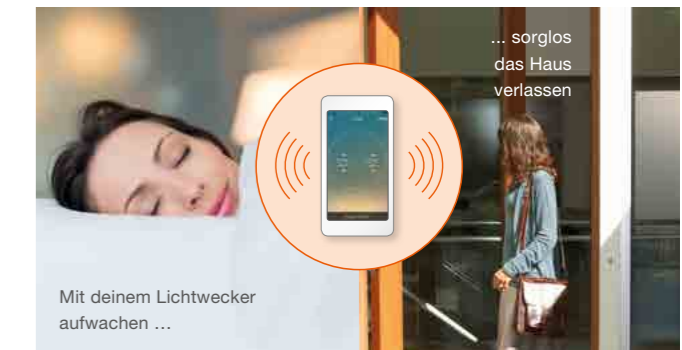

# OSRAM LIGHTIFY: Kaufen, App laden und loslegen!

Mit OSRAM LIGHTIFY vernetzt du deine Lichtquellen kabellos – und steuerst sie bequem per App. So kannst du deine Beleuchtung ganz einfach vom Sofa aus ein- und ausschalten, die Helligkeit dimmen, verschiedene Weißtöne wählen oder dein Zuhause in dekoratives farbiges Licht tauchen.

... Anwesenheit zu simulieren, auch wenn du nicht zu Hause bist

... deine Beleuchtung zeitgesteuert deinem Tagesablauf anzupassen