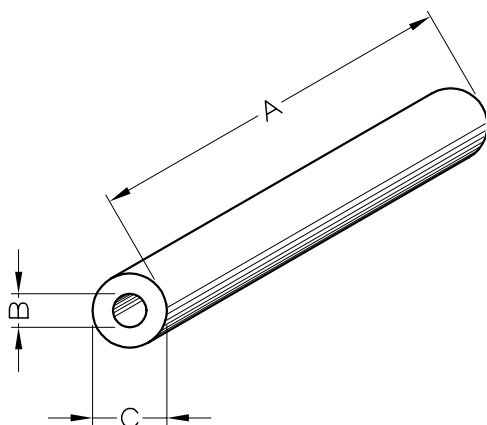

ИЗОЛИРУЮЩИЕ ПРОКЛАДКИ