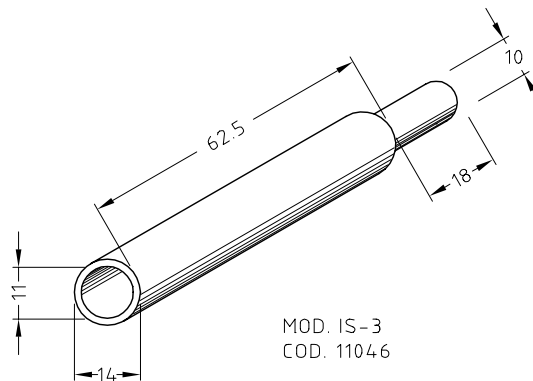

## ПРОСТЫЕ СОЕДИНИТЕЛЬНЫЕ ИЗОЛИРУЮЩИЕ ПРОКЛАДКИ

MOD. IS-5  
COD. 11956

MOD. IS-6  
COD. 11922

Модель	Внутренний диам мм
IS - 3	4,5
IS - 5	3,5
IS - 6	3,5

MOD. IS-3  
COD. 11046

D500002

**Headquarters**  
Esa S.r.l.  
Via E. Fermi 40 I-24035 Curno (BG) - Italy  
Tel. +39.035.6227411 - Fax +39.035.6227499  
esa@esacombustion.it - www.esapyronics.com