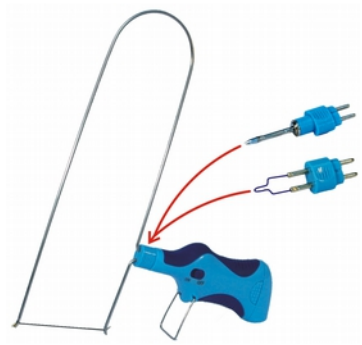

ST-20301 Pirograbador Soldador 230V 30W, incluye 6 puntas de latón .

ST-01981 Bomba desoldadora .

ST-08331 Soldador de vaina corta 12V 7,5W .

ST-08131 Soldador 12V 7,5W .

ST-30131 Soldador 12V 25W .

ST-50130 Soldador 24V 50W .

ST-80130 Soldador 24V 80W .

ST-30135 Soldador con conexión encendedor coche 12V 30W .

ST-20130 Pirograbador Soldador 24V 20W, incluye 6 puntas de latón .

ST-04500 Soldador portátil 4,5V 6W .

ST-50532 Soldador desoldador tipo pinza para SMD 24V 50W con sensor térmico .

ST-21509 kit Soldador-desoldador tipo pinza para SMD 230V 60W .

ST-00015 Kit de soldadura 15W.

ST-00030 Kit de soldadura 30W.

ST-10305 Kit escuela Multi-herramientas.

ST-10610 Pistola de silicona

ST-20149 Juego puntas para modelar y grabar.