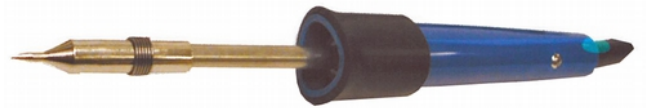

STAR TEC

Estaciones de Soldadura Alemanas

ST-08105 Mini estación soldadora, 230V 8W .

ST-08108 Mini estación soldadora y moldeadora 230V 8W .

ST-08308 Mini estación soldadora y moldeadora de ceras 230V 8W .

ST-50405 Estación SMD posicionado soldar y desoldar 230V 50W .

ST-90400 Estación de posicionado para SMD 230V .

ST-20100 Estación de pirograbar y soldadura 230V 20W .

ST-20151 Soldador 230V 15W .

ST-20332 Soldador 230V 30W .