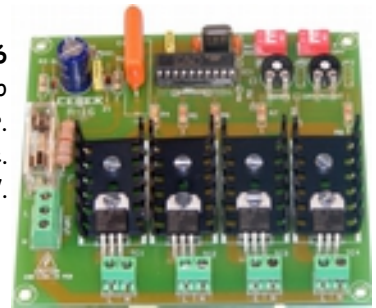

Reguladores para belenes

DISTRIBUIDOR

Textos y fotografías salvo error u omisión

Felices Fiestas