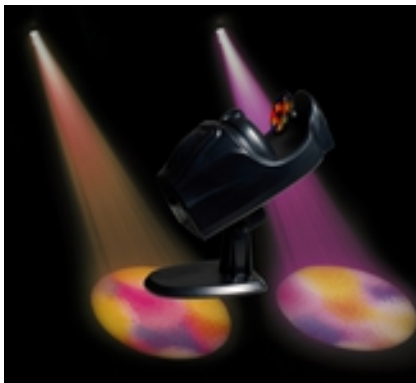

EX-82LB
Bola giratoria de espejos con base de 18 leds multicolores. Motor incluido .

EX-SYSTEM 6
Pack de 6 luces psicodélicas. Se activa al ritmo de la música.

Bolas de espejos negros
EX-84N 400 mm

EX-83LB
Bola de espejos con base de 6 leds multicolores. Gira y se ilumina.

EX-EASYLIGHT
Proyector LED RGB (Multicolor). con 154 super-leds de 10 mm. Mando IR incluido. Admite canal DMX. Se activa al ritmo de la música .

Bolas de espejos dorados
EX-83G 200 mm.
EX-85G 400 mm

EX-HALLUCINATION-LIGHT
Efecto disco-home. Funciona al ritmo de la música o fijo .