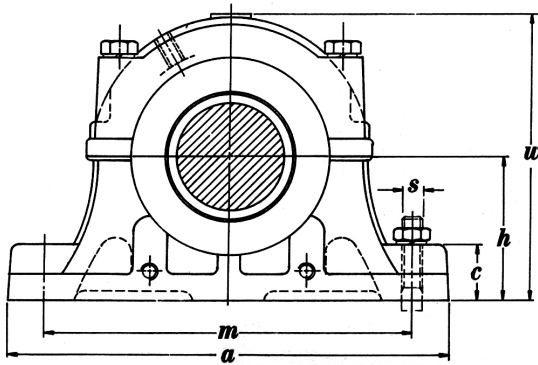

ISO 9001:2000	BOLT	BOLT LOCK	BRG.	HOUSING ONLY	ADAPTER SLEEVE	TRP SEAL RNG (Qty 2)	LOC RING (Qty. 2)	WT.
Part Number	S (4-Bolt) inch	Qty.	Part Number					lbs
SDAF23060K-10 15/16 23060K-11	1 5/8-8UN	4	23060K	SDAF060K	SNP 3060-10 15/16 SNP 3060-11	ER 858 ER 825	A 8967	1200 1150
SDAF23064K-11 7/16 23064K-11 1/2 23064K-11 15/16 23064K-12	1 5/8-8UN	4	23064K	SDAF064K	SNP 3064-11 7/16 SNP 3064-11 1/2 SNP 3064-11 15/16 SNP 3064-12	ER 861 ER 832 ER 859 ER 818	A 8968	1300 1300 1250 1250
SDAF23068K-12 7/16 23068K-12 1/2	1 7/8-8UN	4	23068K	SDAF068K	SNP 3068-12 7/16 SNP 3068-12 1/2	ER 865 ER 866	A 8969	1550
SDAF23072K-12 15/16 23072K-13 23072K-13 7/16 23072K-13 1/2	1 7/8-8UN	4	23072K	SDAF072K	SNP 3072-12 15/16 SNP 3072-13 SNP 3072-13 7/16 SNP 3072-13 1/2	ER 869 ER 846 ER 872 ER 823	A 8970	1650 1650 1600 1600
SDAF23076K-13 15/16 23076K-14	1 7/8-8UN	4	23076K	SDAF076K	SNP 3076-13 15/16 SNP 3076-14	ER 875 ER 876	A 8971	1700
SDAF23080K-15	2-8UN	4	23080K	SDAF080K	SNP 3080-15	ER 847	36053-153	2300
SDAF23084K-15 3/4	2-8UN	4	23084K	SDAF084K	SNP 3084-15 3/4	ER 969	36053-143	2300

FIT STRIVES TO BECOME OUR CUSTOMERS' #1 OVERSEAS SUPPLIER

CORPORATE - WEST COAST SALES
47655 Warm Springs Blvd
Fremont, CA 94539
Toll Free: (800) 808-0348
Phone: (510) 623-1688

MIDWEST SALES - DISTRIBUTION
2800 Galvin Drive
Elgin, IL 60124
Toll Free: (877) 808-0348
Phone: (847) 836-8200