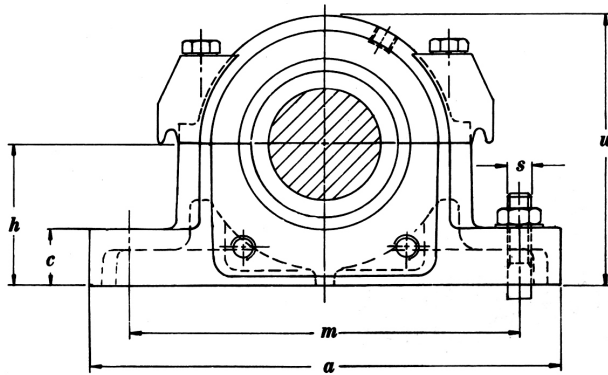

ISO 9001:2000	BOLT		BOLT LOCK	BRG.	HOUSING ONLY	ADAPTER SLEEVE	LOCATING RING	LABYRINTH SEAL	WT.	
Part Number	S (2-Bolt)	S (4-Bolt)	Qty.	Part Number						lbs
	inch									
SAF22209K	1/2-20UNF	—	2	22209K	SAF509	SNW9	SR -9 -9	LER17	10.5	
22210K		—		22210K	510	SNW10	SR -10 -0	LER20	11.5	
SAF22211K	5/8-18UNF	—	2	22211K	SAF511	SNW11	SR -11 -0	LER24	13.5	
SAF22213K	5/8-18UNF	1/2-20UNF		22213K	SAF513	SNW13	SR -13 -0	LER29	21	
22215K		—	22215K	515	SNW15	SR -15 -0	LER37	24		
SAF22216K	3/4-16UNF	5/8-18UNF	2	22216K	SAF516	SNW16	SR -16 -13	LER44	32	
22217K	3/4-18UNF		4	22217K	517	SNW17	SR -17 -14	LER53	35	
SAF22218K	3/4-18UNF	5/8-18UNF	4	22218K	SAF518	SNW18	SR -18 -15	LER188	44	
22220K	7/8-14UNF	3/4-16UNF		22220K	520	SNW20	SR -20 -17	LER102	74	
22222K	—	3/4-16UNF		22222K	522	SNW22	SR -22 -19	LER109	97	
SAF22224K	—	3/4-16UNF	4	22224K	SAF524	SNW24	SR -24 -20	LER113	121	
SAF22226K		7/8-14UNF		22226K	SAF526	SNW26	SR -26 -0	LER117	161	
22228K		1-12UNF		22228K	528	SNW28	SR -28 -0	LER122	174	
SAF22230K		1-12UNF		22230K	SAF530	SNW30	SR -30 -0	LER125	221	
22232K	—	—	22232K	532	SNW32	SR -32 -0	LER130	246		
SAF22234K	—	1-12UNF	4	22234K	SAF534	SNW34	SR -34 -0	LER140	310	
22236K		1-12UNF		22236K	536	SNW36	SR -36 -30	LER148	345	
22238K		1 1/4-12UNF		22238K	538	SNW38	SR -38 -32	LER155	400	
22240K		1 1/4-12UNF		22240K	540	SNW40	SR -40 -34	LER159	492	
22244K		1 1/2-12UNC		22244K	544	SNW44	SR -44 -38	LER167	672	

FIT'S PRICES ARE EXTREMELY COMPETITIVE

CORPORATE - WEST COAST SALES
47655 Warm Springs Blvd
Fremont, CA 94539
Toll Free: (800) 808-0348
Phone: (510) 623-1688

MIDWEST SALES - DISTRIBUTION
2800 Galvin Drive
Elgin, IL 60124
Toll Free: (877) 808-0348
Phone: (847) 836-8200