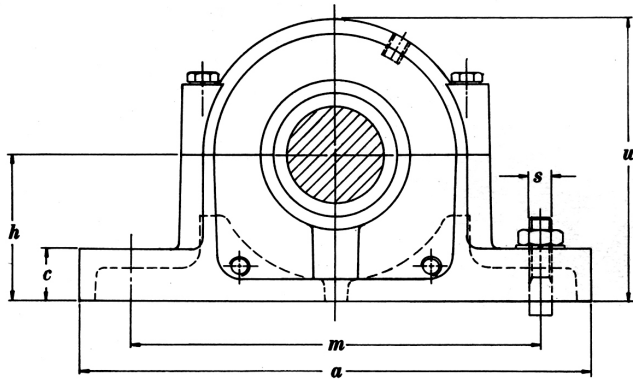

FIT Bearings®
The Brand that Fits

SPLIT HOUSING ASSEMBLIES
SAF500 Series
Spherical Roller Bearing Inserts

ISO 9001:2000	DIMENSIONS											
Part Number	d	D	a	b	c	h	h1*	L	w	n	m	
	inch	mm	inch								max.	min.
SAF22209K	1 7/16	85			0.8125	2.2500	0.9688		4.3750			6.2500
22210K	1 11/16	90	8.2500	2.3750	0.9375	2.5000	1.0938	3.4375	4.7500	—	7.0000	6.5000
22211K	1 15/16	100	9.6250	2.7500	0.9375	2.7500	1.1875	3.7500	5.2500	—	7.8750	7.3750
22213K	2 3/16	120	11.0000	3.1250	1.0000	3.0000	1.0938	4.2500	5.9375	2.0000	9.5000	8.1250
22215K	2 7/16	130	11.2500		1.1250	3.2500	1.1250	4.6250	6.3750	1.8750	9.6250	8.6250
SAF22216K	2 11/16	140	13.0000	3.5000	1.1875	3.5000	1.2500	4.7500	6.8750	2.1250	11.0000	9.6250
22217K	2 15/16	150			1.2500	3.7500	1.3750	4.8125	7.3125			9.8750
22218K	3 3/16	160	13.7500	3.8750	1.3125	4.0000	1.5000	5.5000	7.7500	2.1250	11.6250	10.3750
22220K	3 7/16	180	15.2500	4.3750	1.7500	4.5000	1.6563	5.8125	8.7500	2.3750	13.1250	11.6250
22222K	3 15/16	200	16.5000	4.7500	2.0000	4.9375	1.7813	6.4375	9.6250	2.7500	14.5000	12.6250
SAF22224K	4 3/16	215	16.5000	4.7500	2.1250	5.2500	1.8438	7.1250	10.2500	2.7500	14.5000	13.2500
22226K	4 7/16	230	18.3750	5.1250	2.3750	6.0000	2.3438	7.7500	11.5000	3.2500	16.0000	14.6250
22228K	4 15/16	250	20.1250	5.8750			2.0313	7.3750	11.7500	3.3750	17.1250	16.0000
22230K	5 3/16	270	21.2500	6.2500	2.5000	6.3125	2.0000	8.1250	12.5000	3.7500	18.2500	17.0000
22232K	5 7/16	290	22.0000		2.6250	6.6875	2.0625	8.5000	13.3125		19.2500	17.3750
SAF22234K	5 15/16	310	24.7500	6.7500	2.7500	7.0625	2.1563	9.2500	14.1875	4.2500	21.6250	19.3750
22236K	6 7/16	320	26.7500	7.1250	3.0000	7.5000	2.3750	9.6250	14.8750	4.6250	23.6250	20.8750
22238K	6 15/16	340	28.0000	7.5000	3.1250	7.8750	2.4375	10.5000	15.6875	4.5000	24.3750	21.6250
22240K	7 3/16	360	29.5000	8.0000	3.3750	8.2500	2.4688	11.0000	16.5000	5.0000	25.0000	22.5000
22244K	7 15/16	400	32.7500	8.7500	3.7500	9.5000	3.1250	11.7500	18.6250	5.2500	27.8750	24.7500