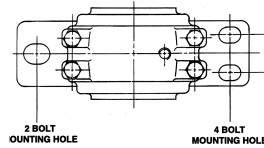

ISO 9001:2000	BOLT		BOLT LOCK	BRG.	HOUSING ONLY	ADAPTER SLEEVE	LOCATING RING	LABYRINTH SEAL	WT.	
Part Number	S (2-Bolt)	S (4-Bolt)	Qty.	Part Number						lbs
	inch									
SAF22209K	1/2-20UNF	—	2	22209K	SAF509	SNW9	SR -9 -9	LER17	10.5	
22210K		—		22210K	510	SNW10	SR -10 -0	LER20	11.5	
SAF22211K	5/8-18UNF	—	2	22211K	SAF511	SNW11	SR -11 -0	LER24	13.5	
SAF22213K	5/8-18UNF	1/2-20UNF		22213K	SAF513	SNW13	SR -13 -0	LER29	21	
22215K		—	22215K	515	SNW15	SR -15 -0	LER37	24		
SAF22216K	3/4-16UNF	5/8-18UNF	2	22216K	SAF516	SNW16	SR -16 -13	LER44	32	
22217K	3/4-18UNF		4	22217K	517	SNW17	SR -17 -14	LER53	35	
SAF22218K	3/4-18UNF	5/8-18UNF	4	22218K	SAF518	SNW18	SR -18 -15	LER188	44	
22220K	7/8-14UNF	3/4-16UNF		22220K	520	SNW20	SR -20 -17	LER102	74	
22222K	—	3/4-16UNF		22222K	522	SNW22	SR -22 -19	LER109	97	
SAF22224K	—	3/4-16UNF	4	22224K	SAF524	SNW24	SR -24 -20	LER113	121	
SAF22226K		7/8-14UNF		22226K	SAF526	SNW26	SR -26 -0	LER117	161	
22228K		1-12UNF		22228K	528	SNW28	SR -28 -0	LER122	174	
SAF22230K		1-12UNF		22230K	SAF530	SNW30	SR -30 -0	LER125	221	
22232K	—	—	22232K	532	SNW32	SR -32 -0	LER130	246		
SAF22234K	—	1-12UNF	4	22234K	SAF534	SNW34	SR -34 -0	LER140	310	
22236K		1-12UNF		22236K	536	SNW36	SR -36 -30	LER148	345	
22238K		1 1/4-12UNF		22238K	538	SNW38	SR -38 -32	LER155	400	
22240K		1 1/4-12UNF		22240K	540	SNW40	SR -40 -34	LER159	492	
22244K		1 1/2-12UNC		22244K	544	SNW44	SR -44 -38	LER167	672	

FIT'S PRICES ARE EXTREMELY COMPETITIVE

CORPORATE - WEST COAST SALES
47655 Warm Springs Blvd
Fremont, CA 94539
Toll Free: (800) 808-0348
Phone: (510) 623-1688

MIDWEST SALES - DISTRIBUTION
2800 Galvin Drive
Elgin, IL 60124
Toll Free: (877) 808-0348
Phone: (847) 836-8200