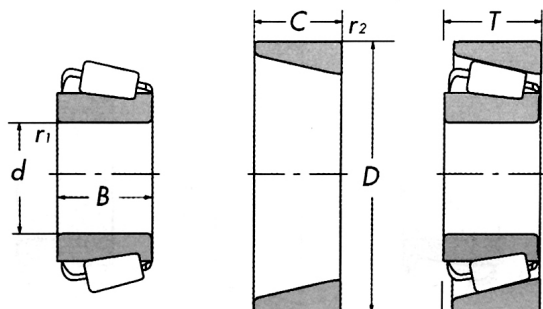

ISO 9001:2000	CONE DIMENSIONS			CUP DIMENSIONS				LOAD RATING		WT.
Cone-Cup Number	d	B	r1	D	C	r2	T	Dynamic	Static	lbs
mm								Cr (N)	Cor (N)	
32310	50	40	2.5	110	33.0	2.0	42.25	39600	49500	4.1580
32311	55	43		120	35.0		45.50	45900	58050	5.2140
32312	60	46	3.0	130	37.0	2.5	48.50	52425	66375	6.3800
32313	65	48		140	39.0		51.00	60075	76500	7.7220
33019	95	39	2.0	145	32.5	1.5	39.00	51975	87750	4.8180
33115	75	37	2.0	125	29.0	1.5	37.00	40950	61875	3.8700
33117	85	41	2.5	140	32.0	2.0	41.00	51750	82125	5.3900
33118	90	45		150	35.0		45.00	58275	91125	6.8200
33206	30	25	1.0	62	19.5	1.0	25.00	14963	17888	0.8140
33207	35	28	1.5	72	22.0	1.5	28.00	19463	24300	1.1400
33208	40	32	1.5	80	25.0	1.5	32.00	24075	30825	1.1900
33209	45		85	24975			33075	1.8000		
33213	65		120	32.0			41.00	45450	63450	4.5100

WHETHER BEARINGS OR SPECIAL ORDER PRODUCTS, FIT CAN SUPPLY YOUR NEEDS

CORPORATE - WEST COAST SALES
47655 Warm Springs Blvd
Fremont, CA 94539
Toll Free: (800) 808-0348
Phone: (510) 623-1688

MIDWEST SALES - DISTRIBUTION
2800 Galvin Drive
Elgin, IL 60124
Toll Free: (877) 808-0348
Phone: (847) 836-8200