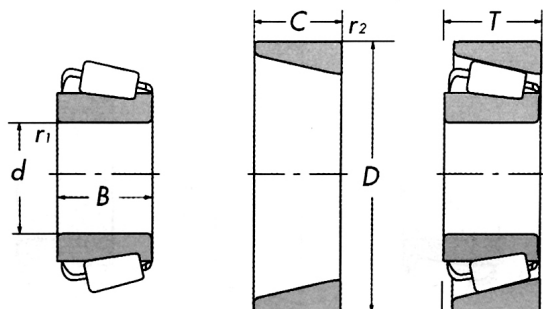

ISO 9001:2000	CONE DIMENSIONS			CUP DIMENSIONS				LOAD RATING		WT.
Cone-Cup Number	d	B	r1	D	C	r2	T	Dynamic	Static	lbs
	mm							Cr (N)	Cor (N)	
30309	45	25	2.0	100	22.0	1.5	27.25	25200	28575	2.1780
30310	50	27	2.5	110	23.0	2.0	29.25	29250	33300	2.7060
30311	55	29		120	25.0		31.50	33750	38475	3.5420
30312	60	31	3.0	130	26.0	2.5	33.50	39150	45225	4.2900
30313	65	33		140	28.0		36.00	45000	52425	5.3680
30314	70	35	3.0	150	30.0	2.5	38.00	51075	60300	6.5780
30315	75	37		160	31.0		40.00	56925	67500	7.8760
30316	80	39		170	33.0		42.50	62100	74250	9.3940
30317	85	41	4.0	180	34.0	3.0	44.50	69750	84375	10.6700
30318	90	43		190	36.0		46.50	68625	81000	12.7380
30319	95	45	4.0	200	38.0	3.0	49.50	75375	90000	14.9600
30320	100	47		215	39.0		51.50	82125	97875	18.0400
32004X	20	15	0.6	42	12.0	0.6	15.00	5535	6165	0.2200
32005X	25	15		47	11.5		13725	7425	0.2400	
32006X	30	17	1.0	55	13.0	1.0	17.00	8100	10013	0.3700
32007X	35	18	1.0	62	14.0	1.0	18.00	9788	12488	0.5100
32008X	40	18		68	14.5		19.00	11813	15975	0.5900
32009X	45	20		75	15.5		20.00	13500	18675	0.7300
32010X	50	20		80				13725	19675	0.8100
32011X	55	23	1.5	90	17.5	1.5	23.00	18338	26325	1.2100
32012X	60	23	1.5	95	17.5	1.5	23.00	19238	28575	1.3000
32013X	65	23		100			19463	29700	1.3900	

FIT STRIVES FOR 100% IN ON-TIME DELIVERIES

CORPORATE - WEST COAST SALES
47655 Warm Springs Blvd
Fremont, CA 94539
Toll Free: (800) 808-0348
Phone: (510) 623-1688

MIDWEST SALES - DISTRIBUTION
2800 Galvin Drive
Elgin, IL 60124
Toll Free: (877) 808-0348
Phone: (847) 836-8200