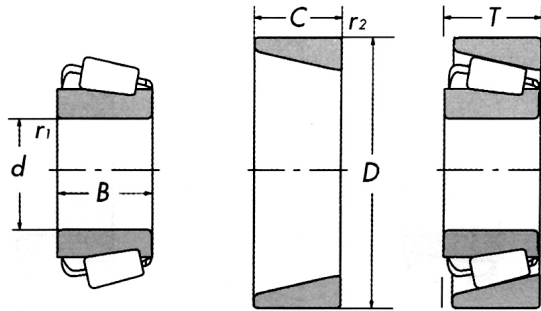

ISO 9001:2000	CONE DIMENSIONS			CUP DIMENSIONS				LOAD RATING		WT.
Cone-Cup Number	d	B	r1	D	C	r2	T	Dynamic	Static	lbs
	mm							Cr (N)	Cor (N)	
32014X	70			110				23400	35550	1.8500
32015X	75	25	1.5	115	19.0	1.5	25.00	24525	38475	1.9600
32016X	80	29	1.5	125	22.0	1.5	29.00	31500	49950	2.7900
32206	30	20	1.0	62	17.0	1.0	21.25	11700	13500	0.6380
32207	35	23	1.5	72	19.0	1.5	24.25	15863	18788	0.9900
32208	40			80				17325	20363	1.1700
32209	45	23	1.5	85	19.0		24.75	18675	22950	1.2800
32210	50			90		1.5		19688	24525	1.4300
32211	55	25	2.0	100	21.0		26.75	24750	30825	1.8900
32212	60	28	2.0	110	24.0		29.75	29475	37575	2.5500
32213	65		2.0	120			32.75	35325	45450	3.3900
32214	70	31		125	27.0	1.5	33.25	46125	46125	3.5900
32215	75		2.5	130			33.25	37125	49275	3.8500
32216	80	33	2.5	140	28.0	2.0	33.25	43200	57150	4.6900
32217	85	36		150	30.0		38.50	47250	48825	5.6500
32218	90	40	2.5	160	34.0	2.0	42.50	57600	78750	7.2200
32304	20	21		52	18.0		22.25	10238	10688	0.5060
32305	25	24	1.5	62	20.0	1.5	25.25	14063	14850	0.8140
32306	30	27		72	23.0		28.75	18000	19913	1.2320
32307	35	31	2.0	80	25.0		32.75	22275	24975	1.6940
32308	40	33	2.0	90	27.0	1.5	35.25	27000	32625	2.3100
32309	45	36		100	30.0		38.25	32400	39825	3.0800

PLEASE ASK YOUR SALES REPRESENTATIVE REGARDING FIT'S SOURCING CAPABILITIES

CORPORATE - WEST COAST SALES
47655 Warm Springs Blvd
Fremont, CA 94539
Toll Free: (800) 808-0348
Phone: (510) 623-1688

MIDWEST SALES - DISTRIBUTION
2800 Galvin Drive
Elgin, IL 60124
Toll Free: (877) 808-0348
Phone: (847) 836-8200