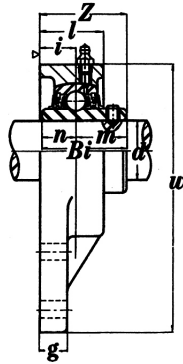

**FIT Bearings®**  
The Brand that Fits

**MOUNTED UNITS**  
UCFB 200 Flange Cartridge Units  
Setscrew Type, Normal Duty

B type Seal

ISO 9001:2000	DIMENSIONS																BOLT	COMPONENTS		WT.		
Part Number	d	d	w	b	c	D	h	j	e	l	g	i	s	z	n	Bi	m	Thread Size	Bearing Number	Housing Number	lbs	
	inch	mm	inch																			
UCFB201-8	1/2																		UC201-8	FB201		
UCFB202		15																	UC202	FB202		
202-10	5/8		4.3	2.4	2.1	2.1	1.7	1.1	1.3	0.9	0.5	0.5	0.4	1.3	0.5	1.2	0.7	5/16-24UNF	202-10		1.4	
UCFB203		17																	UC203	FB203		
203-11	11/16																		203-11			
UCFB204-12	3/4																		UC204-12			
204		20	4.3	2.4	2.1	2.1	1.7	1.1	1.3	0.9	0.5	0.5	0.4	1.3	0.5	1.2	0.7	5/16-24UNF	204	FB204	1.4	
UCFB205-14	7/8																		UC205-14			
205-15	15/16																		205-15			
205		25	4.6	2.7	2.1	2.2	1.9	1.1	1.3	1.0	0.5	0.6	0.4	1.4	0.6	1.3	0.8	5/16-24UNF	205	FB205	1.5	
205-16	1																		205-16			
UCFB206-18	1 1/8																		UC206-18			
206		30																	206			
206-19	1 3/16		5.1	3.1	2.2	2.6	2.0	1.1	1.6	1.1	0.5	0.7	0.4	1.5	0.6	1.5	0.9	5/16-24UNF	206-19	FB206	2.0	
206-20	1 1/4																		206-20			
UCFB207-20	1 1/4																		UC207-20			
207-21	1 5/16																		207-21			
207-22	1 3/8		5.7	3.5	2.4	2.8	2.2	1.3	1.8	1.3	0.6	0.8	0.4	1.8	0.7	1.7	1.0	5/16-24UNF	207-22	FB207	2.9	
207		35																	207			
207-23	1 7/16																		207-23			
UCFB208-24	1 1/2																		UC208-24			
208-25	1 9/16		6.5	3.9	2.8	3.1	2.4	1.6	2.0	1.3	0.6	0.8	0.4	2.0	0.8	1.9	1.2	3/8-20UNF	208-25	FB208	4.0	
208		40																	208			