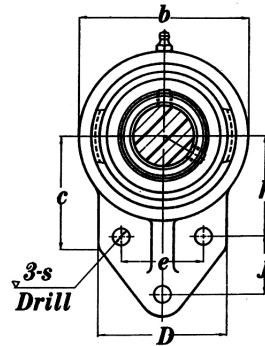

**FIT Bearings®**  
The Brand that Fits

**MOUNTED UNITS**  
UCFB 200 Flange Cartridge Units  
Setscrew Type, Normal Duty

B type Seal

ISO 9001:2000	DIMENSIONS																BOLT	COMPONENTS		WT.		
Part Number	d	d	w	b	c	D	h	j	e	l	g	i	s	z	n	Bi	m	Thread Size	Bearing Number	Housing Number	lbs	
	inch	mm	inch																			
UCFB201-8	1/2																		UC201-8	FB201		
UCFB202		15																	UC202	FB202		
202-10	5/8		4.3	2.4	2.1	2.1	1.7	1.1	1.3	0.9	0.5	0.5	0.4	1.3	0.5	1.2	0.7	5/16-24UNF	202-10		1.4	
UCFB203		17																	UC203	FB203		
203-11	11/16																		203-11			
UCFB204-12	3/4																		UC204-12			
204		20	4.3	2.4	2.1	2.1	1.7	1.1	1.3	0.9	0.5	0.5	0.4	1.3	0.5	1.2	0.7	5/16-24UNF	204	FB204	1.4	
UCFB205-14	7/8																		UC205-14			
205-15	15/16																		205-15			
205		25	4.6	2.7	2.1	2.2	1.9	1.1	1.3	1.0	0.5	0.6	0.4	1.4	0.6	1.3	0.8	5/16-24UNF	205	FB205	1.5	
205-16	1																		205-16			
UCFB206-18	1 1/8																		UC206-18			
206		30																	206			
206-19	1 3/16		5.1	3.1	2.2	2.6	2.0	1.1	1.6	1.1	0.5	0.7	0.4	1.5	0.6	1.5	0.9	5/16-24UNF	206-19	FB206	2.0	
206-20	1 1/4																		206-20			
UCFB207-20	1 1/4																		UC207-20			
207-21	1 5/16																		207-21			
207-22	1 3/8		5.7	3.5	2.4	2.8	2.2	1.3	1.8	1.3	0.6	0.8	0.4	1.8	0.7	1.7	1.0	5/16-24UNF	207-22	FB207	2.9	
207		35																	207			
207-23	1 7/16																		207-23			
UCFB208-24	1 1/2																		UC208-24			
208-25	1 9/16		6.5	3.9	2.8	3.1	2.4	1.6	2.0	1.3	0.6	0.8	0.4	2.0	0.8	1.9	1.2	3/8-20UNF	208-25	FB208	4.0	
208		40																	208			