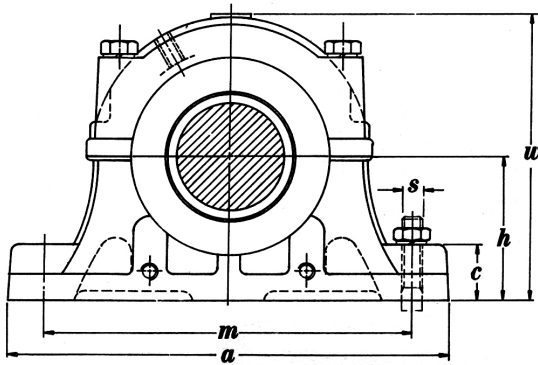

ISO 9001:2000	DIMENSIONS										
Part Number	d	a	b	c	h	h1*	L	w	n	m	
	inch	inch								max.	min.
SDAF23248K	8 15/16	35.000	13.125	3.750	10.250	3.563	13.750	20.875	8.750	30.500	29.000
SDAF23252K	9 7/16	38.250	14.750	3.375	12.000	4.750	15.375	23.438	9.000	33.500	32.750
23256K	10 7/16										
SDAF23260K	10 15/16	41.750	15.750	4.500	12.813	4.500	16.250	25.750	10.500	36.500	35.000
23264K	11 15/16	43.750	17.750	5.000	14.000	5.125	18.250	27.875	10.750	38.250	36.750
SDAF23268K	12 7/16	46.000	17.125	5.250	14.500	5.000	17.500	28.875	11.000	40.750	39.250
SDAF23272K	13 7/16	48.750	18.750	5.500	15.500	5.500	19.250	30.500	12.250	43.500	41.750
23276K	13 15/16										
SDAF23280K	15	52.000	21.000	5.500	17.000	6.000	21.750	33.750	14.500	46.125	44.375
23284K	15 3/4	54.250	21.625	5.750	18.000	6.375	22.250	35.750	15.000	48.875	47.125
SDAF23288K	16 1/2	54.250	21.625	5.750	18.000	5.875	22.250	35.750	15.000	48.875	47.128

FIT Bearings®
The Brand that Fits

SPLIT HOUSING ASSEMBLIES
SDAF232K Series
Spherical Roller Bearing Inserts

ISO 9001:2000	BOLT	BOLT LOCK	BEARING	HOUSING ONLY	ADAPTER SLEEVE	TRP SEAL RNG (Qty 2)	LOC RING (Qty. 2)	WT.
Part Number	S (4-Bolt) inch	Quantity	Part Number					lbs
SDAF23248K	1 5/8-8UN	4	23248K	SDAF248K	SNP 148	ER 939	A 5679	1100
SDAF23252K	1 5/8-8UN		23252K	SDAF252K	SNP 152	ER 937	A 8968	1400
23256K			23256K	256K	SNP 3256	ER 940	A 8975	1400
SDAF23260K	1 7/8-8UN		23260K	SDAF260K	SNP 3260	ER 941	A 8970	1900
23264K	2-8UN	23264K	264K	SNP 3264	ER 942	A 8977	2600	
SDAF23268K	2-8UN	4	23268K	SDAF268K	SNP 3268	ER 944	A 8978	2700
SDAF23272K	2 1/4		23272K	SDAF272K	SNP 3272	ER 872	A 8979	3050
23276K			23276K	276K	SNP 3276	ER 875	A 8980	3000
SDAF23280K	2 1/4		23280K	SDAF280K	SNP 3280	ER 847	A 8976	4650
23284K	2 1/2	23284K	284K	SNP 3284	ER 951	A 8990	4900	
SDAF23288K	2 1/2	4	23288K	SDAF288K	SNP 3288	ER 952	A 8988	5200