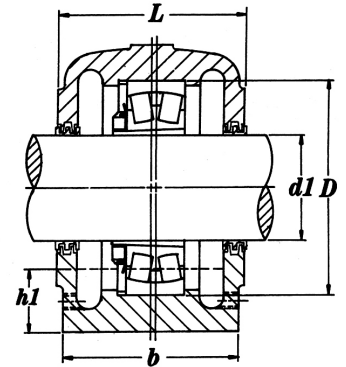

ISO 9001:2000	DIMENSIONS										
Part Number	d	a	b	c	h	h1*	L	w	n	m	
	inch	inch								max.	min.
SDAF23248K	8 15/16	35.000	13.125	3.750	10.250	3.563	13.750	20.875	8.750	30.500	29.000
SDAF23252K	9 7/16	38.250	14.750	3.375	12.000	4.750	15.375	23.438	9.000	33.500	32.750
23256K	10 7/16										
SDAF23260K	10 15/16	41.750	15.750	4.500	12.813	4.500	16.250	25.750	10.500	36.500	35.000
23264K	11 15/16	43.750	17.750	5.000	14.000	5.125	18.250	27.875	10.750	38.250	36.750
SDAF23268K	12 7/16	46.000	17.125	5.250	14.500	5.000	17.500	28.875	11.000	40.750	39.250
SDAF23272K	13 7/16	48.750	18.750	5.500	15.500	5.500	19.250	30.500	12.250	43.500	41.750
23276K	13 15/16										
SDAF23280K	15	52.000	21.000	5.500	17.000	6.000	21.750	33.750	14.500	46.125	44.375
23284K	15 3/4	54.250	21.625	5.750	18.000	6.375	22.250	35.750	15.000	48.875	47.125
SDAF23288K	16 1/2	54.250	21.625	5.750	18.000	5.875	22.250	35.750	15.000	48.875	47.128

FIT Bearings®
The Brand that Fits

SPLIT HOUSING ASSEMBLIES
SDAF232K Series
Spherical Roller Bearing Inserts

ISO 9001:2000	BOLT	BOLT LOCK	BEARING	HOUSING ONLY	ADAPTER SLEEVE	TRP SEAL RNG (Qty 2)	LOC RING (Qty. 2)	WT.
Part Number	S (4-Bolt) inch	Quantity	Part Number					lbs
SDAF23248K	1 5/8-8UN	4	23248K	SDAF248K	SNP 148	ER 939	A 5679	1100
SDAF23252K	1 5/8-8UN		23252K	SDAF252K	SNP 152	ER 937	A 8968	1400
23256K			23256K	256K	SNP 3256	ER 940	A 8975	1400
SDAF23260K	1 7/8-8UN		23260K	SDAF260K	SNP 3260	ER 941	A 8970	1900
23264K	2-8UN	23264K	264K	SNP 3264	ER 942	A 8977	2600	
SDAF23268K	2-8UN	4	23268K	SDAF268K	SNP 3268	ER 944	A 8978	2700
SDAF23272K	2 1/4		23272K	SDAF272K	SNP 3272	ER 872	A 8979	3050
23276K			23276K	276K	SNP 3276	ER 875	A 8980	3000
SDAF23280K	2 1/4		23280K	SDAF280K	SNP 3280	ER 847	A 8976	4650
23284K	2 1/2	23284K	284K	SNP 3284	ER 951	A 8990	4900	
SDAF23288K	2 1/2	4	23288K	SDAF288K	SNP 3288	ER 952	A 8988	5200