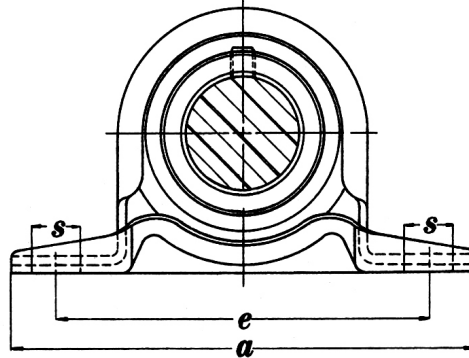

**FIT Bearings**<sup>®</sup>  
The Brand that Fits

**MOUNTED UNITS**  
SAPP 200 Pressed Housing Pillow Blocks  
Eccentric Locking Collar Type, Light Duty

ISO 9001:2000	DIMENSIONS													BOLT	COMPONENTS		WT.	
Part Number	d	d	h	e	a	b	s	g	w	n	B1	L	K	Thread Size	Bearing Number	Housing Number	lbs	
	inch	mm	inch															
SAPP201		12													5/16-24UNF	SA201	PP201	0.44
201-8	1/2															201-8	PP201	
SAPP202		15	0.9	2.7	3.1	1.0	0.4	0.1	1.7	0.3	1.1	1.2	1.1			SA202	PP202	
202-10	5/8														202-10	PP202		
SAPP203		17													5/16-24UNF	SA203	PP203	0.51
203-11	11/16															203-11	PP203	
SAPP204-12		20	1.0	3.0	3.8	1.3	0.4	0.1	2.0	0.3	1.2	1.2	1.3	5/16-24UNF		SA204-12	PP204	
204	3/4														204	PP204		
SAPP205-14		25	1.4	3.4	4.3	1.3	0.5	0.2	2.2	0.3	1.2	1.2	1.5	5/16-24UNF	SA205-14	PP205	0.71	
205-15	7/8																	205-15
205	15/16																	205
205-16	1														205-16			
SAPP206-18		30	0.9	3.7	4.6	1.5	0.5	0.2	2.6	0.3	1.4	1.4	1.8	3/8-24UNF	SA206-18	PP206	1.04	
206	1 1/8																	206
206-19	1 3/16																	206-19
206-20	1 1/4														206-20			
SAPP207-20		35	1.2	4.2	5.1	1.6	0.5	0.2	3.1	0.4	1.5	1.5	2.2	3/8-24UNF	SA207-20	PP207	1.32	
207-21	1 1/4																	207-21
207-22	1 5/16																	207-22
207	1 3/8																	207
207-23	1 7/16																	207-23