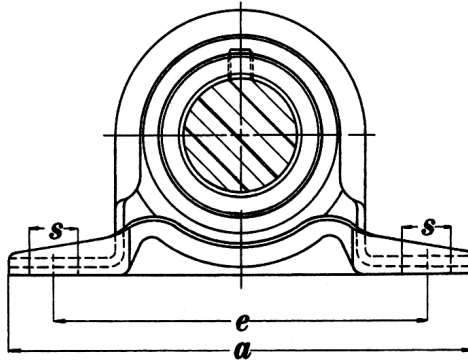

**FIT Bearings®**  
The Brand that Fits

**MOUNTED UNITS**  
SBPP 200 Pressed Housing Pillow Blocks  
Setscrew Type, Light Duty

ISO 9001:2000	DIMENSIONS													BOLT	COMPONENTS		WT.	
Part Number	d	d	H	J	L	A	N	H1	H0	S	Bi	L	K	Thread Size	Bearing Number	Housing Number	lbs	
	inch	mm	inch															
SBPP201		12													5/16-24UNF	SB201	PP201	0.33
201-8	1/2															201-8		
202		15	0.9	2.7	3.4	0.4	1.0	0.4	1.7	0.2	0.9	1.2	1.1			202	PP202	
202-10	5/8														202-10			
203		17													5/16-24UNF	203	PP203	0.44
203-11	11/16															203-11		
SBPP204-12	3/4		1.0	3.0	3.8	0.4	1.3	0.1	2.0	0.3	1.0	1.2	1.3			SB204-12	PP204	
204		20													204			
SBPP205-14	7/8														5/16-24UNF	SB205-14		0.62
205-15	15/16		1.1	3.4	4.3	0.4	1.3	0.5	2.2	0.3	1.1	1.2	1.5			205-15	PP205	
205		25														205		
205-16	1														205-16			
SBPP206-18	1 1/8														3/8-24UNF	SB206-18		0.93
206		30	1.3	3.7	4.6	0.4	1.5	0.5	2.6	0.3	1.2	1.4	1.8			206	PP206	
206-19	1 3/16															206-19		
206-20	1 1/4														206-20			
SBPP207-20	1 1/4														3/8-24UNF	SB207-20		1.21
207-21	1 5/16															207-21		
207-22	1 3/8		1.6	4.2	5.1	0.5	1.6	0.5	3.1	0.3	1.3	1.5	2.2			207-22	PP207	
207		35														207		
207-23	1 7/16															207-23		