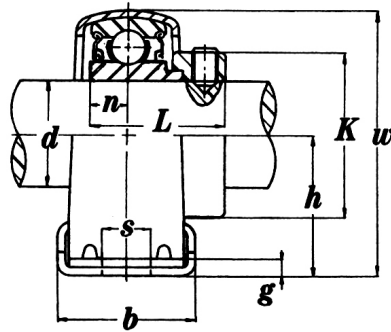

**FIT Bearings**<sup>®</sup>  
The Brand that Fits

**MOUNTED UNITS**  
SAPP 200 Pressed Housing Pillow Blocks  
Eccentric Locking Collar Type, Light Duty

ISO 9001:2000	DIMENSIONS													BOLT	COMPONENTS		WT.	
Part Number	d	d	h	e	a	b	s	g	w	n	B1	L	K	Thread Size	Bearing Number	Housing Number	lbs	
	inch	mm	inch															
SAPP201		12													5/16-24UNF	SA201	PP201	0.44
201-8	1/2															201-8	PP201	
SAPP202		15	0.9	2.7	3.1	1.0	0.4	0.1	1.7	0.3	1.1	1.2	1.1			SA202	PP202	
202-10	5/8														202-10	PP202		
SAPP203		17													5/16-24UNF	SA203	PP203	0.51
203-11	11/16															203-11	PP203	
SAPP204-12		20	1.0	3.0	3.8	1.3	0.4	0.1	2.0	0.3	1.2	1.2	1.3	5/16-24UNF		SA204-12	PP204	
204	3/4														204	PP204		
SAPP205-14		25	1.4	3.4	4.3	1.3	0.5	0.2	2.2	0.3	1.2	1.2	1.5	5/16-24UNF	SA205-14	PP205	0.71	
205-15	7/8																	205-15
205	15/16																	205
205-16	1														205-16			
SAPP206-18		30	0.9	3.7	4.6	1.5	0.5	0.2	2.6	0.3	1.4	1.4	1.8	3/8-24UNF	SA206-18	PP206	1.04	
206	1 1/8																	206
206-19	1 3/16																	206-19
206-20	1 1/4														206-20			
SAPP207-20		35	1.2	4.2	5.1	1.6	0.5	0.2	3.1	0.4	1.5	1.5	2.2	3/8-24UNF	SA207-20	PP207	1.32	
207-21	1 1/4																	207-21
207-22	1 5/16																	207-22
207	1 3/8																	207
207-23	1 7/16																	207-23