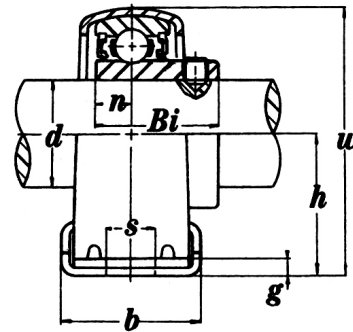

**FIT Bearings®**  
The Brand that Fits

**MOUNTED UNITS**  
SBPP 200 Pressed Housing Pillow Blocks  
Setscrew Type, Light Duty

ISO 9001:2000	DIMENSIONS													BOLT	COMPONENTS		WT.	
Part Number	d	d	H	J	L	A	N	H1	H0	S	Bi	L	K	Thread Size	Bearing Number	Housing Number	lbs	
	inch	mm	inch															
SBPP201		12													5/16-24UNF	SB201	PP201	0.33
201-8	1/2															201-8		
202		15	0.9	2.7	3.4	0.4	1.0	0.4	1.7	0.2	0.9	1.2	1.1			202	PP202	
202-10	5/8														202-10			
203		17													5/16-24UNF	203	PP203	0.44
203-11	11/16															203-11		
SBPP204-12	3/4		1.0	3.0	3.8	0.4	1.3	0.1	2.0	0.3	1.0	1.2	1.3			SB204-12	PP204	
204		20													204			
SBPP205-14	7/8														5/16-24UNF	SB205-14		0.62
205-15	15/16		1.1	3.4	4.3	0.4	1.3	0.5	2.2	0.3	1.1	1.2	1.5			205-15	PP205	
205		25														205		
205-16	1														205-16			
SBPP206-18	1 1/8														3/8-24UNF	SB206-18		0.93
206		30	1.3	3.7	4.6	0.4	1.5	0.5	2.6	0.3	1.2	1.4	1.8			206	PP206	
206-19	1 3/16															206-19		
206-20	1 1/4														206-20			
SBPP207-20	1 1/4														3/8-24UNF	SB207-20		1.21
207-21	1 5/16															207-21		
207-22	1 3/8		1.6	4.2	5.1	0.5	1.6	0.5	3.1	0.3	1.3	1.5	2.2			207-22	PP207	
207		35														207		
207-23	1 7/16															207-23		