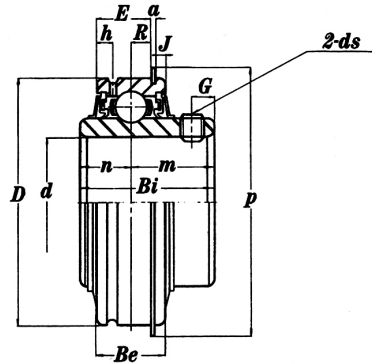

FIT Bearings®
The Brand that Fits

AGRICULTURAL BEARINGS
SER 200 Ball Bearings
w/ Locating Snap Ring

ISO 9001:2000	DIMENSIONS														LOAD RATING		WT.		
Part Number	d	d	D	Bi	Be	n	m	E	J	a	P	G	h	ds	Dynamic Cr (N)	Static Cor (N)	lbs		
	inch	mm	inch																
SER209-26	1 5/8																		
209-27	1 11/16																		
209-28	1 3/4																		
209		45		1.94	1.09	0.75	1.90	0.91	0.13	0.07	3.61	0.32	0.30	5/16-24UNF	31850	20800	1.98		
SER210-30	1 7/8																		
210-31	1 15/16																		
210		50		2.03	1.09	0.75	1.28	0.88	0.13	0.09	3.80	0.35	0.27	3/8-24UNF	35100	23200	2.12		
SER211-32	2																		
211-34	2 1/8																		
211		55	10	2.19	1.19	0.87	1.32	0.96	0.13	0.09	4.19	0.35	0.30	3/8-24UNF	43550	29200	3.11		
211-35	2 3/16																		
SER212-36	2 1/4																		
212		60	11																
212-38	2 3/8		0	2.56	1.25	1.00	1.56	1.04	0.13	0.09	4.59	0.41	0.33	3/8-24UNF	47800	32800	4.30		
212-39	2 7/16																		
SER214-40	2 1/2																		
214-43	2 11/16		12	2.94	1.38	1.19	1.75	1.11	0.16	0.11	5.30	0.47	0.35	7/16-20UNF	60800	45000	5.56		
214		70	5																
SER215-46	2 7/8																		
215-47	2 15/16		13	3.06	1.50	1.31	1.75	1.23	0.16	0.11	5.50	0.47	0.37	7/16-20UNF	66000	49500	6.37		
215		75	0																