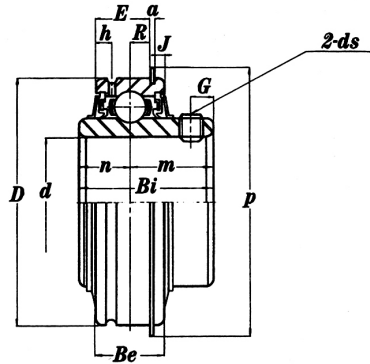

FIT Bearings®
The Brand that Fits

AGRICULTURAL BEARINGS

SER 200 Ball Bearings
w/ Locating Snap Ring
Normal Duty

ISO 9001:2000	DIMENSIONS														LOAD RATING		WT.		
Part Number	d	d	D	Bi	Be	n	m	E	J	a	P	G	h	ds	Dynamic Cr (N)	Static Cor (N)	lbs		
	inch	mm	inch																
SER201-8	1/2																		
202		15																	
202-10	5/8																0.37		
203		17	47	1.22	0.63	0.50	0.72	0.49	0.09	0.04	2.07	0.19	0.17	1/4-28UNF	12800	6650			
203-11	11/16																		
204-12	3/4																0.53		
204		20																	
SER205-14	7/8																		
205-15	15/16																0.60		
205		25	47	1.38	0.75	0.56	0.76	0.61	0.09	0.04	2.28	0.22	0.18	1/4-28UNF	14000	7880			
205-16	1																		
SER206-18	1 1/8																		
206		30															0.86		
206-19	1 3/16																		
206-20	1 1/4		52	1.50	0.86	0.63	0.87	0.68	0.13	0.07	2.67	0.22	0.21	1/4-28UNF	19500	11200			
SER207-20	1 1/4																		
207-21	1 5/16																		
207-22	1 3/8																1.34		
207		35	62	1.69	0.95	0.69	1.00	0.75	0.13	0.07	3.09	0.26	0.23	5/16-24UNF	25700	15200			
207-23	1 7/16																		
SER208-24	1 1/2																		
208-25																	1.79		
208		72		1.94	1.09	0.75	1.19	0.91	0.13	0.07	3.41	0.32	0.25	5/16-24UNF	29600	18200			