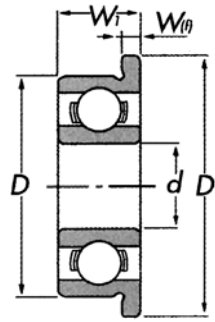

FR

ISO 9001:2000	DIMENSIONS						FLANGE WIDTH (Wf)		LOAD RATING		LIMITING SPEED		WT.
Part Number	d	D	D1	W1 (Open)	W1 (2RS / ZZ)	r (min)	Open	ZZ / 2RS	Dynamic	Static	Grease	Oil	Open
inch									Cr (N)	Cor (N)	Rpm		oz
FRO	0.05	0.16	0.20	0.06	0.09		0.13		138	35	110000	130000	0.004
FR1	0.06	0.19	0.23	0.08	0.11		0.23		231	66	90000	110000	0.007
FR1-4	0.08	0.25	0.30	0.09	0.14	0.10	0.23	0.31	310	108	67000	80000	0.015
FR133	0.09	0.19	0.23	0.06	0.09		0.18		188	60	80000	95000	0.005
FR143		0.25	0.30	0.09	0.11		0.23		249	80	75000	80000	0.007
FR1-5	0.09	0.31	0.36	0.11	0.14	0.15	0.23		550	175	60000	71000	0.024
FR144	0.13	0.25	0.30	0.09	0.11	0.10	0.23	0.31	283	95	67000	80000	0.011
FR2-5		0.31	0.36	0.11	0.14		0.23		560	179	60000	67000	0.022
FR2-6		0.38	0.42	0.11	0.14	0.15	0.23		640	225	53000	63000	0.037
FR2	0.44		0.16	0.16	0.30	0.30	630	218	56000	67000	0.053		
FR155	0.16	0.31	0.36	0.11	0.13	0.10	0.23	0.36	360	149	53000	63000	0.021
FR156	0.19	0.31	0.36	0.11	0.13	0.10	0.23	0.36	360	149	53000	63000	0.017
FR166		0.38	0.42	0.13			0.23	0.31	710	270	50000	60000	0.032
FR3		0.50	0.57	0.20	0.20	0.30	0.42	0.42	1300	485	40000	53000	0.105
FR168	0.25	0.38	0.42	0.13	0.13	0.10	0.36	0.36	375	173	48000	56000	0.023
FR188	0.25	0.50	0.55	0.13	0.19	0.15	0.45	0.45	1080	440	40000	50000	0.058
FR4		0.63	0.69	0.20	0.20	0.30	0.42	0.42	1480	615	38000	45000	0.170
FR6	0.38	0.88	0.97	0.22	0.28	0.40	0.62	0.62	3350	1410	32000	38000	0.353
FR8	0.50	1.13	1.23	0.25	0.31				5110	2380	28000	32000	0.624

FIT STRIVES FOR 100% IN ON-TIME DELIVERIES

CORPORATE - WEST COAST SALES
47655 Warm Springs Blvd
Fremont, CA 94539
Toll Free: (800) 808-0348
Phone: (510) 623-1688

MIDWEST SALES - DISTRIBUTION
2800 Galvin Drive
Elgin, IL 60124
Toll Free: (877) 808-0348
Phone: (847) 836-8200