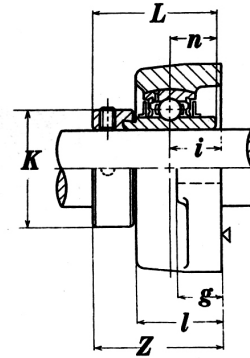

ISO 9001:2000	DIMENSIONS													BOLT	COMPONENTS		WT.	
Part Number	d	d	a	e	b	i	g	l	Z	L	s	K	n	Thread Size	Bearing Number	Hous. Number	lbs	
	inch	mm	inch															
UELFT201-8	1/2														3/8-24UNF	UEL201-8	FT201	1.32
UELFT202		15												UEL202		FT202		
202-10	5/8													202-10		FT202		
UELFT203		17	4.4	3.5	2.3	0.6	0.5	1.1	1.8	1.7	0.4	1.3	0.6	UEL203		FT203		
203-11	11/16													203-11	FT203			
UELFT204-12	3/4														UEL204-12	FT204		
204		20													204	FT204		
UELFT205-14	7/8													3/8-24UNF	UEL205-14		1.76	
205-15	15/16														205-15	FT205		
205		25	4.9	3.9	2.7	0.6	0.5	1.1	1.8	1.7	0.4	1.5	0.6		205	FT205		
205-16	1														205-16	FT205		
UELFT206-18	1 1/8													3/8-24UNF	UEL206-18		2.43	
206		30													206	FT206		
206-19	1 3/16		5.5	4.5	3.2	0.7	0.6	1.2	1.9	1.9	0.4	1.7	0.7		206-19	FT206		
206-20	1 1/4														206-20	FT206		
UELFT207-20	1 1/4													7/16-20UNF	UEL207-20		3.09	
207-21	1 5/16														207-21			
207-22	1 3/8		6.1	5.1	3.7	0.8	0.6	1.4	2.1	2.0	0.5	2.1	0.7		207-22	FT207		
207		35													207	FT207		
207-23	1 7/16														207-23	FT207		