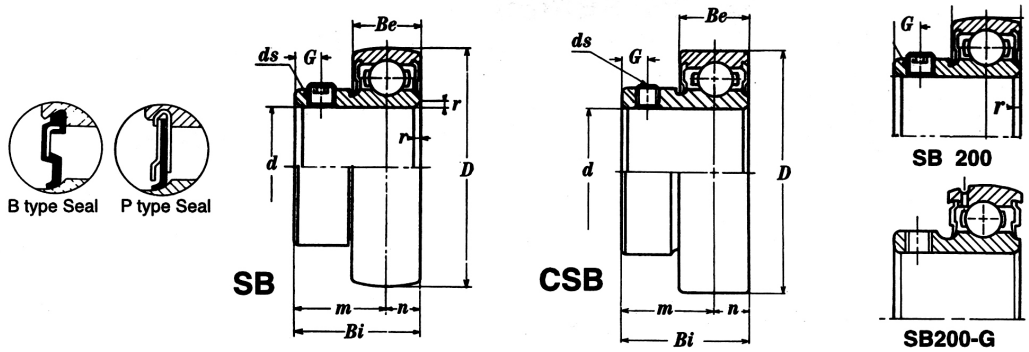

FIT Bearings®
The Brand that Fits

MOUNTED UNIT INSERTS

SB 200 Ball Bearings
Setscrew Type, Light Duty

ISO 9001:2000	DIMENSIONS										LOAD RATING		WT.
Part Number	d	d	D	Bi	Be	r	n	m	G	ds	Dynamic	Static	lbs
	inch	mm					inch				Cr (N)	Cor (N)	
SB209-26	1 5/8												1.764
CSB209-27	1 11/16		85	0.750	1.625	0.079	0.374	1.181	0.323	5/16-24UNF	31850	20800	1.676
209-28	1 3/4												1.523
209		45											1.467
SB210-30	1 7/8												1.904
CSB210-31	1 15/16		90	0.781	1.688	0.079	0.394	1.244	0.362	5/16-24UNF	35100	23200	1.810
210		50											1.707
SB211-32	2												2.254
CSB211-34	2 1/8		100	0.906	1.750	0.098	0.413	1.347	0.386	5/16-24UNF	43550	29200	2.167
211		55											2.048
211-35	2 3/16												1.930
SB212-36	2 1/4												2.427
CSB212		60	110	0.938	2.125	0.098	0.433	1.402	0.386	3/8-24UNF	47800	32800	2.316
212-38	2 3/8												TBA
212-39	2 7/16												2.207