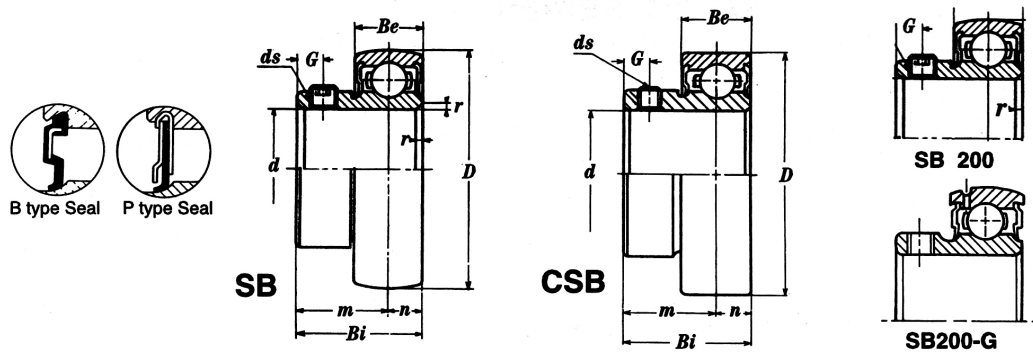

FIT Bearings®
The Brand that Fits

MOUNTED UNIT INSERTS
SB 200 Ball Bearings
Setscrew Type, Light Duty

ISO 9001:2000	DIMENSIONS										LOAD RATING		WT.
Part Number	d inch	d mm	D	Bi	Be	r	n	m	G	ds	Dynamic Cr (N)	Static Cor (N)	lbs
SB201		12											0.220
CSB201-8	1/2												0.198
202		15	40	0.469	0.859	0.039	0.236	0.630	0.177	10# 32UNF	9550	4780	0.220
202-10	5/8												0.176
203		17											0.176
203-11	11/16												0.146
SB204-12	3/4												0.330
CSB204		20	47	0.563	0.984	0.059	0.276	0.709	0.177	1/4- 28UNF	12800	6650	0.286
SB205-14	7/8												0.396
CSB205-15	15/16												0.374
205		25	52	0.594	1.063	0.059	0.295	0.768	0.217	1/4- 28UNF	14000	7880	0.396
205-16	1												0.353
SB206-18	1 1/8												0.617
CSB206		30	62	0.625	1.188	0.059	0.315	0.866	0.217	1/4- 28UNF	19500	11200	0.573
206-19	1 3/16												0.551
206-20	1 1/4												0.529
SB207-20	1 1/4												0.947
CSB207-21	1 5/16												0.903
207-22	1 3/8		72	0.656	1.250	0.079	0.335	0.925	0.256	5/16- 24UNF	25700	15200	0.837
207		35											0.925
207-23	1 7/16												0.815
SB208-24	1 1/2												1.322
CSB208-25	1 9/16		80	0.719	1.344	0.079	0.354	0.984	0.276	5/16- 24UNF	29600	18200	1.278
208		40											1.322