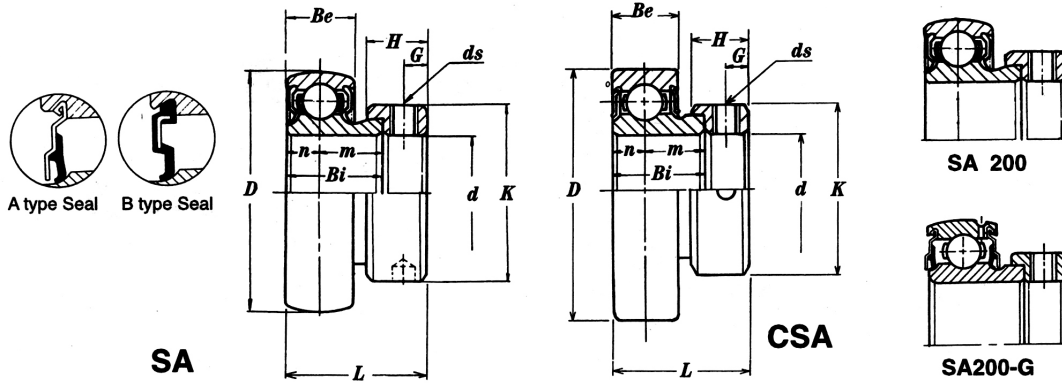

FIT Bearings®
The Brand that Fits

MOUNTED UNIT INSERTS
SA 200 Ball Bearings
Eccentric Locking Collar Type, Light Duty

ISO 9001:2000	DIMENSIONS											LOAD RATING		WT.		
Part Number	d	d	D	Be	Bi	L	n	m	H	K	G	ds	Dynamic Cr (N)	Static Cor (N)	lbs	
	inch	mm	inch													
SA201		12														0.308
CSA201-8	1/2															0.308
202		15														0.286
202-10	5/8		40	0.500	0.750	1.126	0.236	0.512	0.532	1.126	0.189	1/4-28UNF	9550	4780		0.286
203		17														0.286
203-11	11/16															0.286
SA204-12	3/4															0.396
CSA204		20	47	0.546	0.843	1.221	0.276	0.567	0.532	1.311	0.189	1/4-28UNF	12800	6650		0.330
SA205-14	7/8															0.433
CSA205-15	15/16															0.419
205	25	25	52	0.578	0.843	1.221	0.295	0.547	0.532	1.500	0.236	1/4-28UNF	14000	7880		0.419
205-16	1															0.396
SA206-18	1 1/8															0.771
CSA206	30	30	62	0.625	0.937	1.406	0.315	0.622	0.626	1.752	0.268	5/16-24UNF	19500	11200		0.727
206-19	1 3/16															0.683
206-20	1 1/4															0.639
SA207-20	1 1/4															1.233
CSA207-21	1 5/16															1.167
207-22	1 3/8		72	0.656	1.000	1.532	0.335	0.665	0.689	2.189	0.268	5/16-24UNF	25700	15200		1.123
207		35														1.101
207-23	1 7/16															1.057
SA208-24	1 1/2															2.203
CSA208-25	1 9/16		80	0.703	1.187	1.721	0.354	0.831	0.721	2.374	0.268	5/16-24UNF	29600	18200		1.476
208		40														1.432