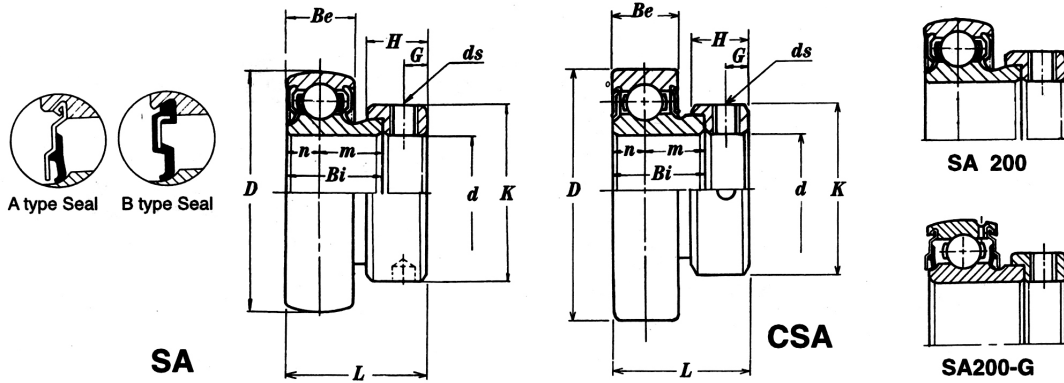

FIT Bearings®
The Brand that Fits

MOUNTED UNIT INSERTS
SA 200 Ball Bearings
Eccentric Locking Collar Type, Light Duty

ISO 9001:2000	DIMENSIONS											LOAD RATING		WT.	
Part Number	d	d	D	Be	Bi	L	n	m	H	K	G	ds	Dynamic	Static	lbs
	inch	mm	inch									Cr (N)	Cor (N)		
SA209-26	1 5/8														1.674
CSA209-27	1 11/16		85	0.750	1.187	1.721	0.374	0.811	0.721	2.500	0.268	5/16-24UNF	31850	20800	1.608
209-28	1 3/4														1.520
209		45													1.520
SA210-30	1 7/8														1.828
CSA210-31	1 15/16		90	0.781	1.187	1.721	0.394	0.791	0.721	2.752	0.268	5/16-24UNF	35100	23200	1.740
210		50													1.740
SA211-32	2														2.115
CSA211-34	2 1/8		100	0.937	1.281	1.906	0.413	0.866	0.811	3.000	0.315	3/8-24UNF	43550	29200	1.916
211		55													1.850
211-35	2 3/16														1.784
SA212-36	2 1/4														2.863
CSA212		60													2.643
212-38	2 3/8		110	0.937	1.937	1.941	0.433	0.882	0.874	3.315	0.315	3/8-24UNF	43550	29200	2.401
212-39	2 7/16														2.253