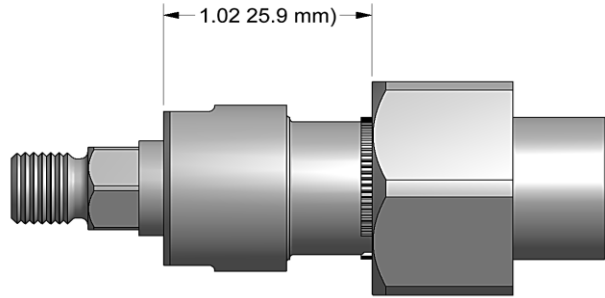

# 751704 ADAPTER DATA SHEET

6/05 REV 2/15

## GAGE BILT

**GAGE BILT Inc.**

44766 Centre Court (586) 226-1500  
 Clinton Twp., MI 48038 (586) 226-1505 Fax  
 e-mail:solutions@gagebilt.com / www.gagebilt.com

Type:

Rotatable  
 Nose Assembly  
 Adapter