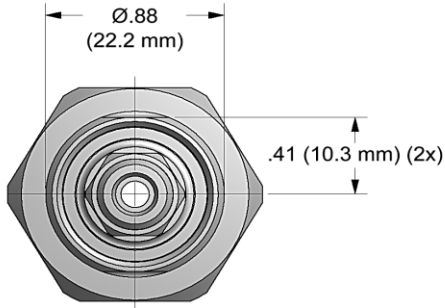

# 751704 ADAPTER DATA SHEET

6/05 REV 2/15