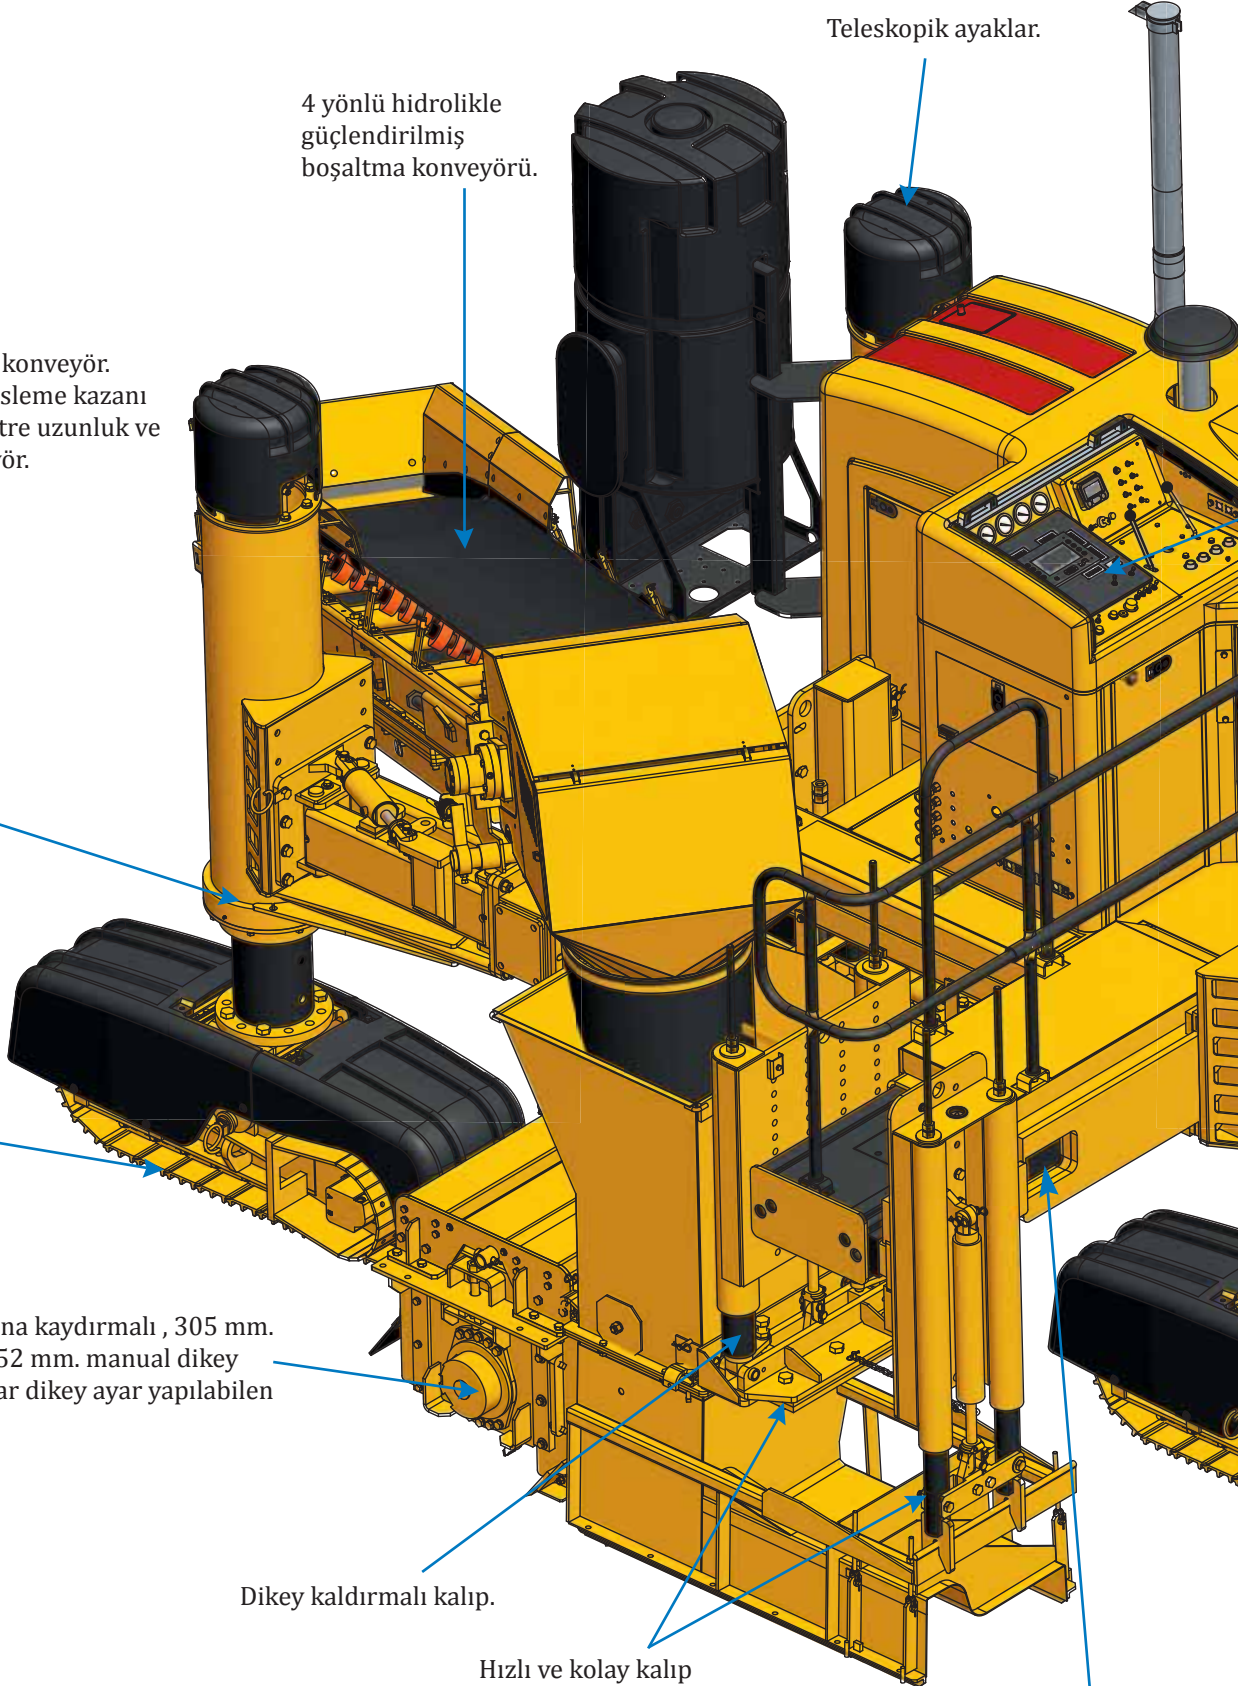

GT-3600

Trimer/ kayarkalıplı finişer

GOMACO®

Beton Kaplama Teknolojisinde Dünya Lideri

4 yöne kayan ve eğilebilen konveyör.
Yüksek üretim sağlayan besleme kazanı
ile güçlendirilmiş, 4,57 metre uzunluk ve
610 mm. genişlikte konveyör.

4 yönlü hidrolikle
güçlendirilmiş
boşaltma konveyörü.

Teleskopik ayaklar.

Güçlü döner ayak.

1,6 metre uzunluğunda
üç adet hidrolikle
güçlendirilmiş palet.

1219 mm. hidrolik yana kaydırmalı , 305 mm.
dikey hidrolik ayar, 152 mm. manual dikey
ayar, 457 mm. ye kadar dikey ayar yapılabilen
trimmer.

Dikey kaldırmalı kalıp.

Hızlı ve kolay kalıp
değişimleri için kalıp
monte sistemi.

Kalıp için teleskopik
operator platformu.

Beş seçici yürüyüş modu

Motor fibreglas kaput içersindedir.

Çoklu dillerde çalışma yeteneğine sahip GOMACO'nun ürünü G+® kontroler.

Otomatik kayan arka ayak.

Parametre ayarı, yürüyüş kontrolü için kullanılan özel akıllı silindirler.

Piston tipi ayaklar.

GT-3600

- Çalışma hızı dakikada 13 metredir ve boşa 38 metre hız yapabilir.
- 610 mm. yarıçapında beton dökülebilir.
- Tüm paletler yürüyüşte konumu nakliye için yükleme, iş yeri hareketliliği, ofsetli veya ofsetsiz zaman tasarrufu sağlar. Tüm paletlerin aynı anda hareketi zor bölümlerde tam hassasiyeti sağlar.
- Tüm paletler aynı pozisyonda konumu denge ve engeller için ayakların pozisyon almasını sağlar. Teleskopik sağ-ön ayak, dönen sol ön ayak ve kayan arka ayak.
- GT-3600 finişer korkuluk veya bariyer dökmek için hidrolik olarak yükseltilir.
- 2.6m. genişliği, 5.3m. uzunluğu ve 2,5m. yükseklikte nakledilir.
- Üç metre genişliğine kadar bordür, su yolu, yaya yolu, eğlence yerleri, bariyer duvarı ve köprü emniyet duvarını kaplamakta kullanılır.