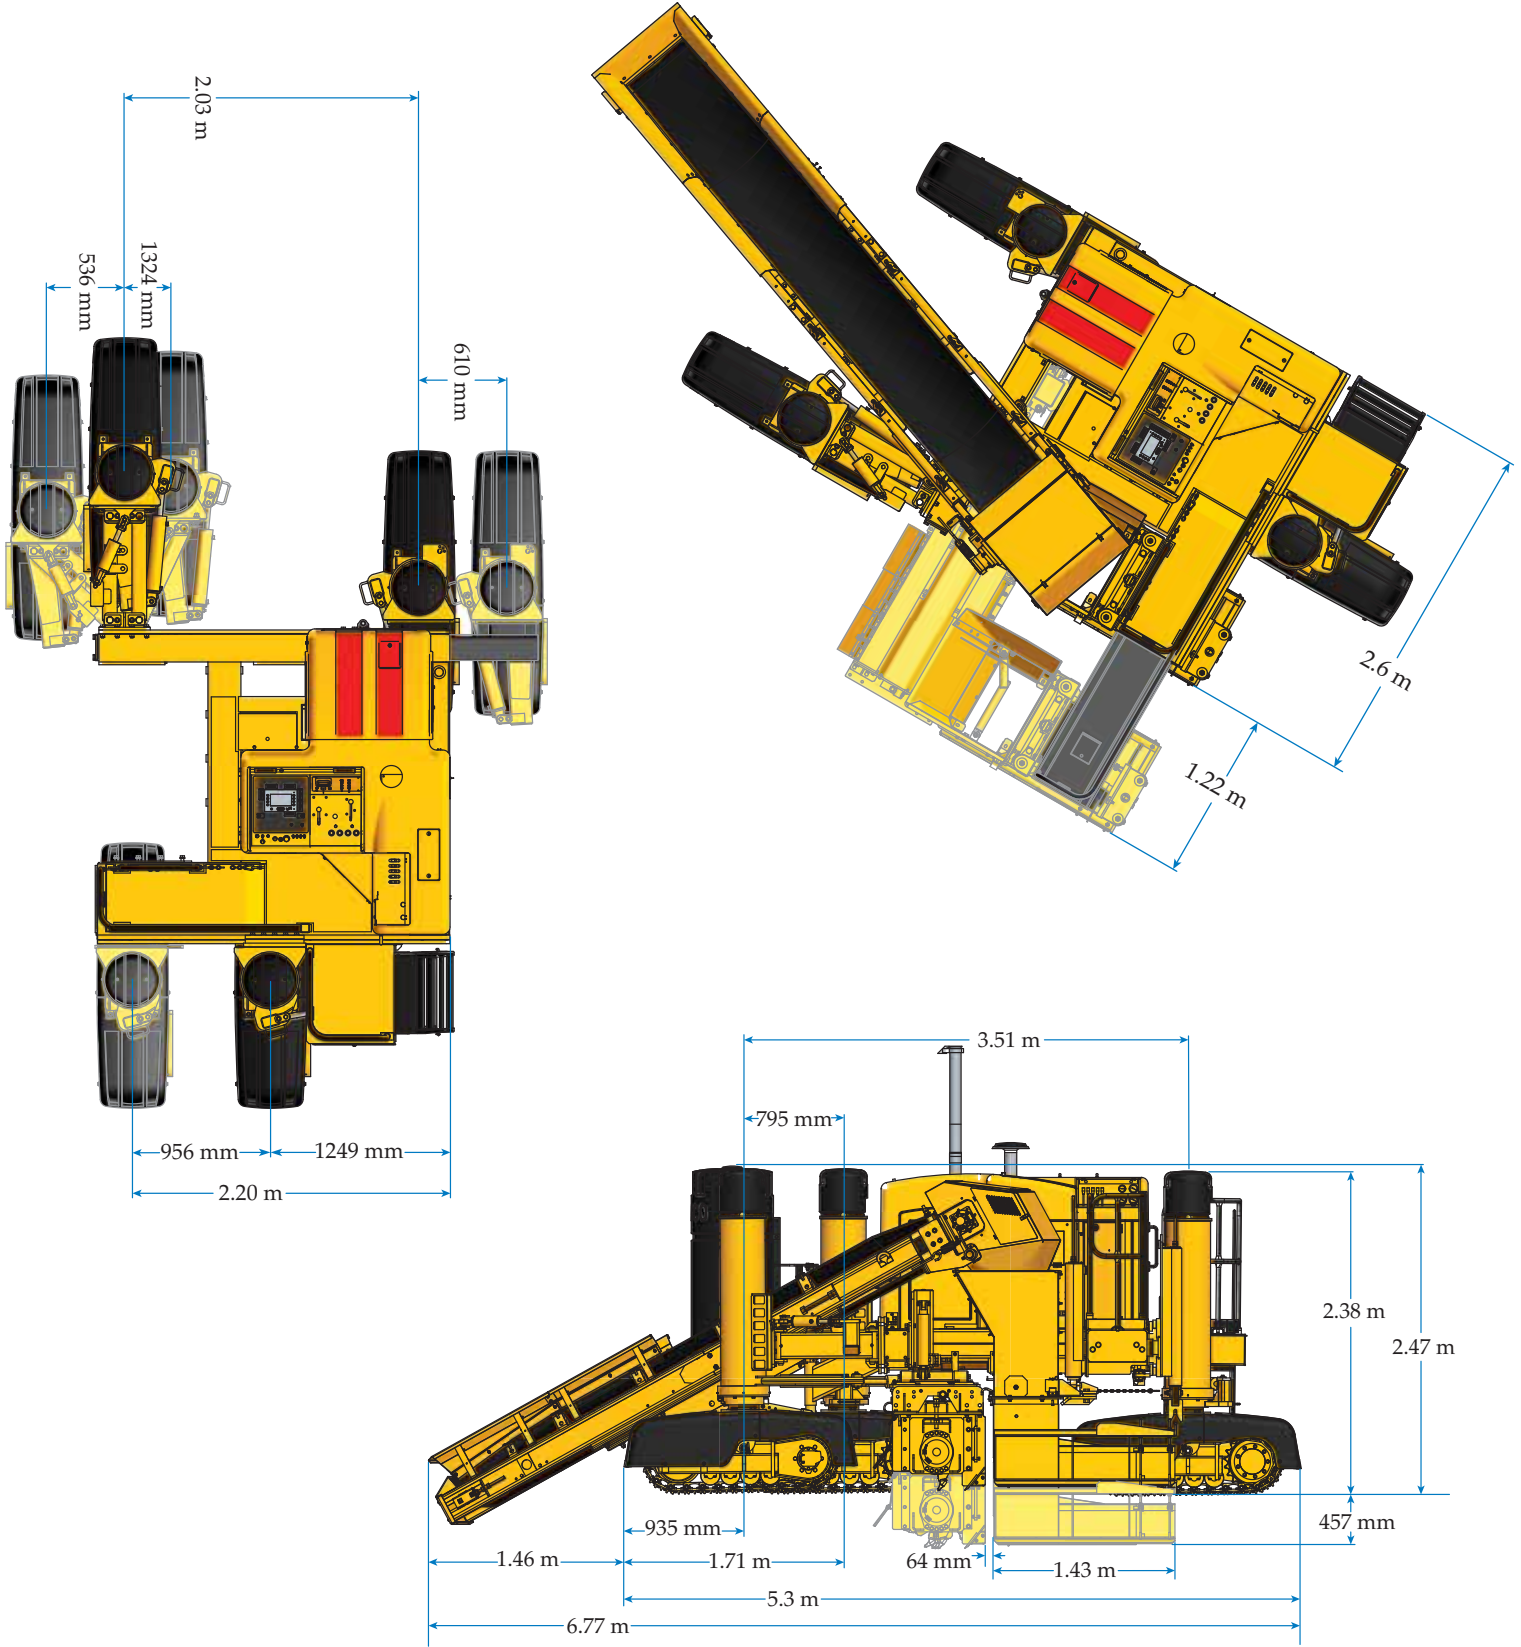

GT-3600

Trimer/ kayarkalıplı finişer

GOMACO®

Beton Kaplama Teknolojisinde Dünya Lideri

4 yöne kayan ve eğilebilen konveyör.
Yüksek üretim sağlayan besleme kazanı
ile güçlendirilmiş, 4,57 metre uzunluk ve
610 mm. genişlikte konveyör.

4 yönlü hidrolikle
güçlendirilmiş
boşaltma konveyörü.

Teleskopik ayaklar.

Güçlü döner ayak.

1,6 metre uzunluğunda
üç adet hidrolikle
güçlendirilmiş palet.

1219 mm. hidrolik yana kaydırmalı , 305 mm.
dikey hidrolik ayar, 152 mm. manual dikey
ayar, 457 mm. ye kadar dikey ayar yapılabilen
trimmer.

Dikey kaldırmalı kalıp.

Hızlı ve kolay kalıp
değişimleri için kalıp
monte sistemi.

Kalıp için teleskopik
operator platformu.

Beş seçici yürüyüş modu

Motor fibreglas kaput içersindedir.

Çoklu dillerde çalışma yeteneğine sahip GOMACO'nun ürünü G+® kontroler.

Otomatik kayan arka ayak.

Parametre ayarı, yürüyüş kontrolü için kullanılan özel akıllı silindirler.

Piston tipi ayaklar.

GT-3600

- Çalışma hızı dakikada 13 metredir ve boşa 38 metre hız yapabilir.
- 610 mm. yarıçapında beton dökülebilir.
- Tüm paletler yürüyüşte konumu nakliye için yükleme, iş yeri hareketliliği, ofsetli veya ofsetsiz zaman tasarrufu sağlar. Tüm paletlerin aynı anda hareketi zor bölümlerde tam hassasiyeti sağlar.
- Tüm paletler aynı pozisyonda konumu denge ve engeller için ayakların pozisyon almasını sağlar. Teleskopik sağ-ön ayak, dönen sol ön ayak ve kayan arka ayak.
- GT-3600 finişer korkuluk veya bariyer dökmek için hidrolik olarak yükseltilir.
- 2.6m. genişliği, 5.3m. uzunluğu ve 2,5m. yükseklikte nakledilir.
- Üç metre genişliğine kadar bordür, su yolu, yaya yolu, eğlence yerleri, bariyer duvarı ve köprü emniyet duvarını kaplamakta kullanılır.