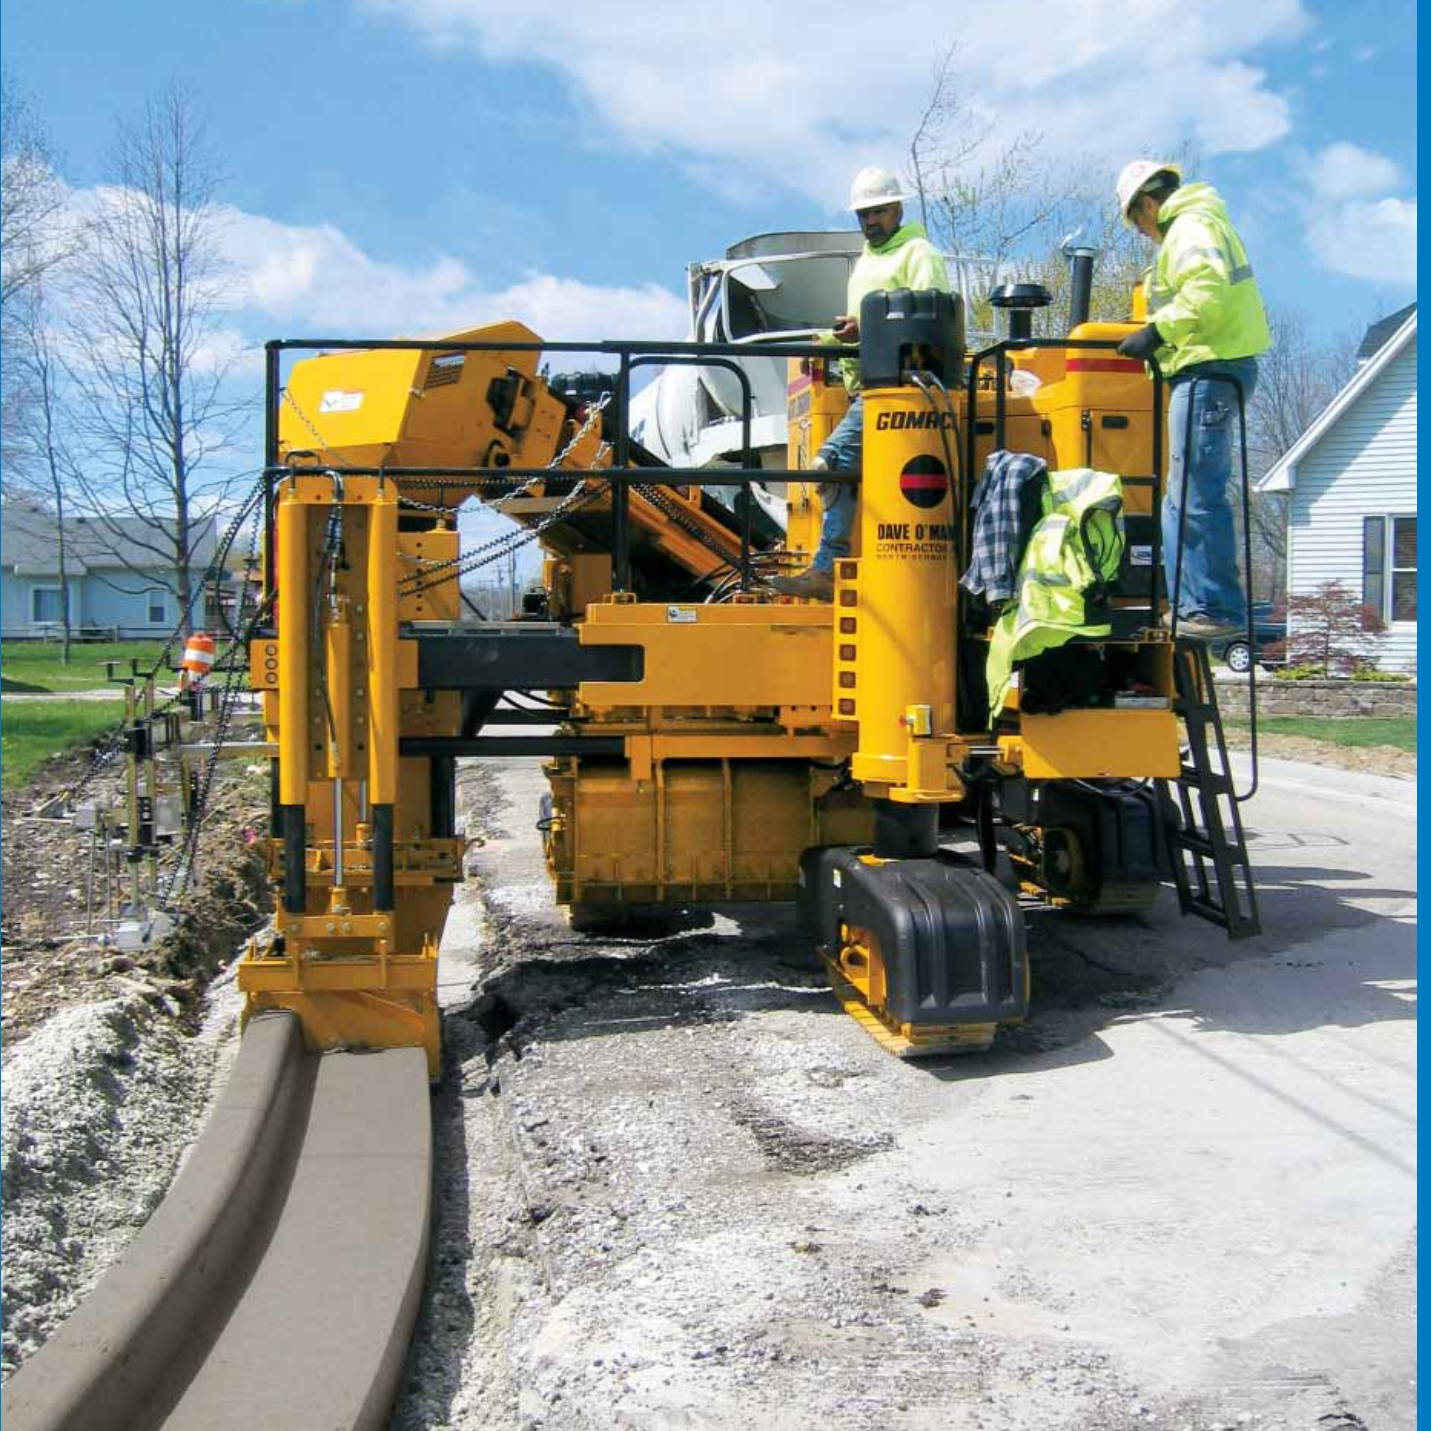

GT-3600

Trimer/ kayarkalıplı finişer

GOMACO®

Beton Kaplama Teknolojisinde Dünya Lideri

4 yöne kayan ve eğilebilen konveyör.
Yüksek üretim sağlayan besleme kazanı
ile güçlendirilmiş, 4,57 metre uzunluk ve
610 mm. genişlikte konveyör.

4 yönlü hidrolikle
güçlendirilmiş
boşaltma konveyörü.

Teleskopik ayaklar.

Güçlü döner ayak.

1,6 metre uzunluğunda
üç adet hidrolikle
güçlendirilmiş palet.

1219 mm. hidrolik yana kaydırmalı , 305 mm.
dikey hidrolik ayar, 152 mm. manual dikey
ayar, 457 mm. ye kadar dikey ayar yapılabilen
trimmer.

Otomatik kayan arka ayak.

Parametre ayarı, yürüyüş kontrolü için kullanılan özel akıllı silindirler.

Piston tipi ayaklar.

GT-3600

- Çalışma hızı dakikada 13 metredir ve boşa 38 metre hız yapabilir.
- 610 mm. yarıçapında beton dökülebilir.
- Tüm paletler yürüyüşte konumu nakliye için yükleme, iş yeri hareketliliği, ofsetli veya ofsetsiz zaman tasarrufu sağlar. Tüm paletlerin aynı anda hareketi zor bölümlerde tam hassasiyeti sağlar.
- Tüm paletler aynı pozisyonda konumu denge ve engeller için ayakların pozisyon almasını sağlar. Teleskopik sağ-ön ayak, dönen sol ön ayak ve kayan arka ayak.
- GT-3600 finişer korkuluk veya bariyer dökmek için hidrolik olarak yükseltilir.
- 2.6m. genişliği, 5.3m. uzunluğu ve 2,5m. yükseklikte nakledilir.
- Üç metre genişliğine kadar bordür, su yolu, yaya yolu, eğlence yerleri, bariyer duvarı ve köprü emniyet duvarını kaplamakta kullanılır.