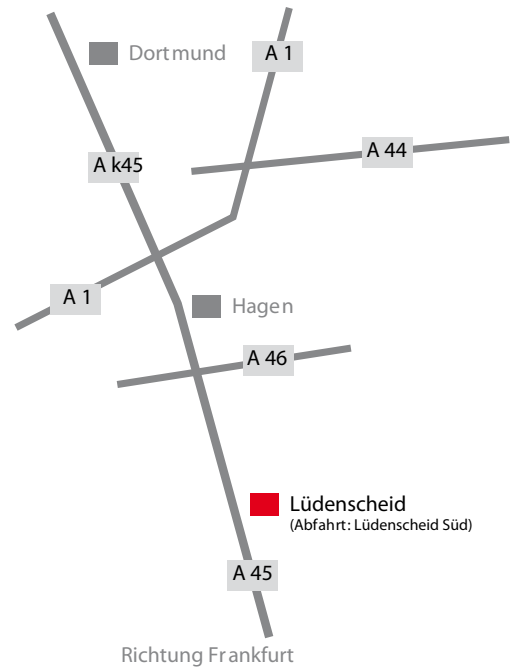

Anfahrt ipf electronic gmbh

A45, Ausfahrt Lüdenscheid - Süd (15)
Folgen Sie den Schildern Richtung Lüdenscheid

Der Herscheider Landstraße (L 561) folgen Sie ca. 200 m bis Sie auf einen Kreisverkehr zu fahren. Diesen verlassen Sie an der dritten Ausfahrt Richtung Lüdenscheid und fahren ca. 2 km weiter auf der Herscheider Landstraße. An der Ampel neben der Shell Tankstelle biegen Sie rechts in die Paulmannshöher Straße ein und folgen dem Straßenverlauf ca. 1 km. Am Ende der Straße biegen Sie links in die Kalver Straße ein. Nach ca. 90 m finden Sie uns auf der linken Seite der Kalver Straße.