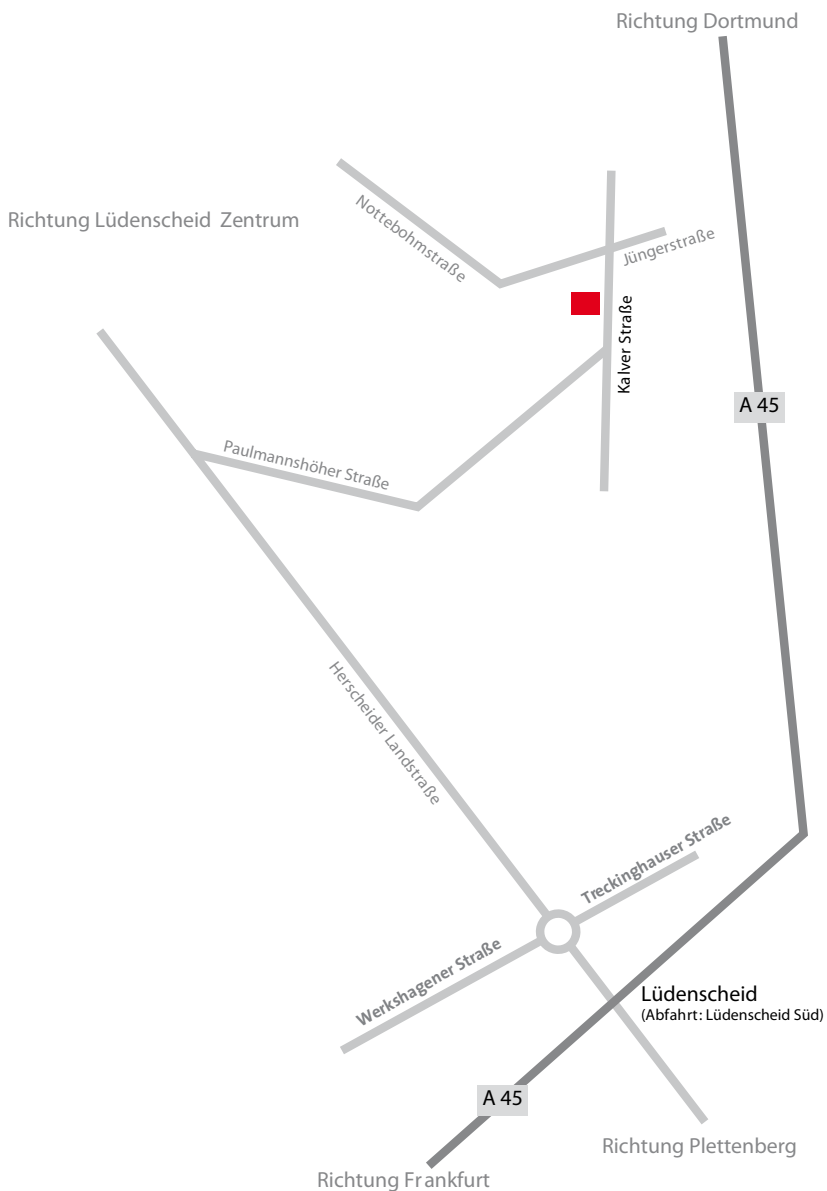

Anfahrt ipf electronic gmbh

A45, Ausfahrt Lüdenscheid - Süd (15)
Folgen Sie den Schildern Richtung Lüdenscheid

Der Herscheider Landstraße (L 561) folgen Sie ca. 200 m bis Sie auf einen Kreisverkehr zu fahren. Diesen verlassen Sie an der dritten Ausfahrt Richtung Lüdenscheid und fahren ca. 2 km weiter auf der Herscheider Landstraße. An der Ampel neben der Shell Tankstelle biegen Sie rechts in die Paulmannshöher Straße ein und folgen dem Straßenverlauf ca. 1 km. Am Ende der Straße biegen Sie links in die Kalver Straße ein. Nach ca. 90 m finden Sie uns auf der linken Seite der Kalver Straße.