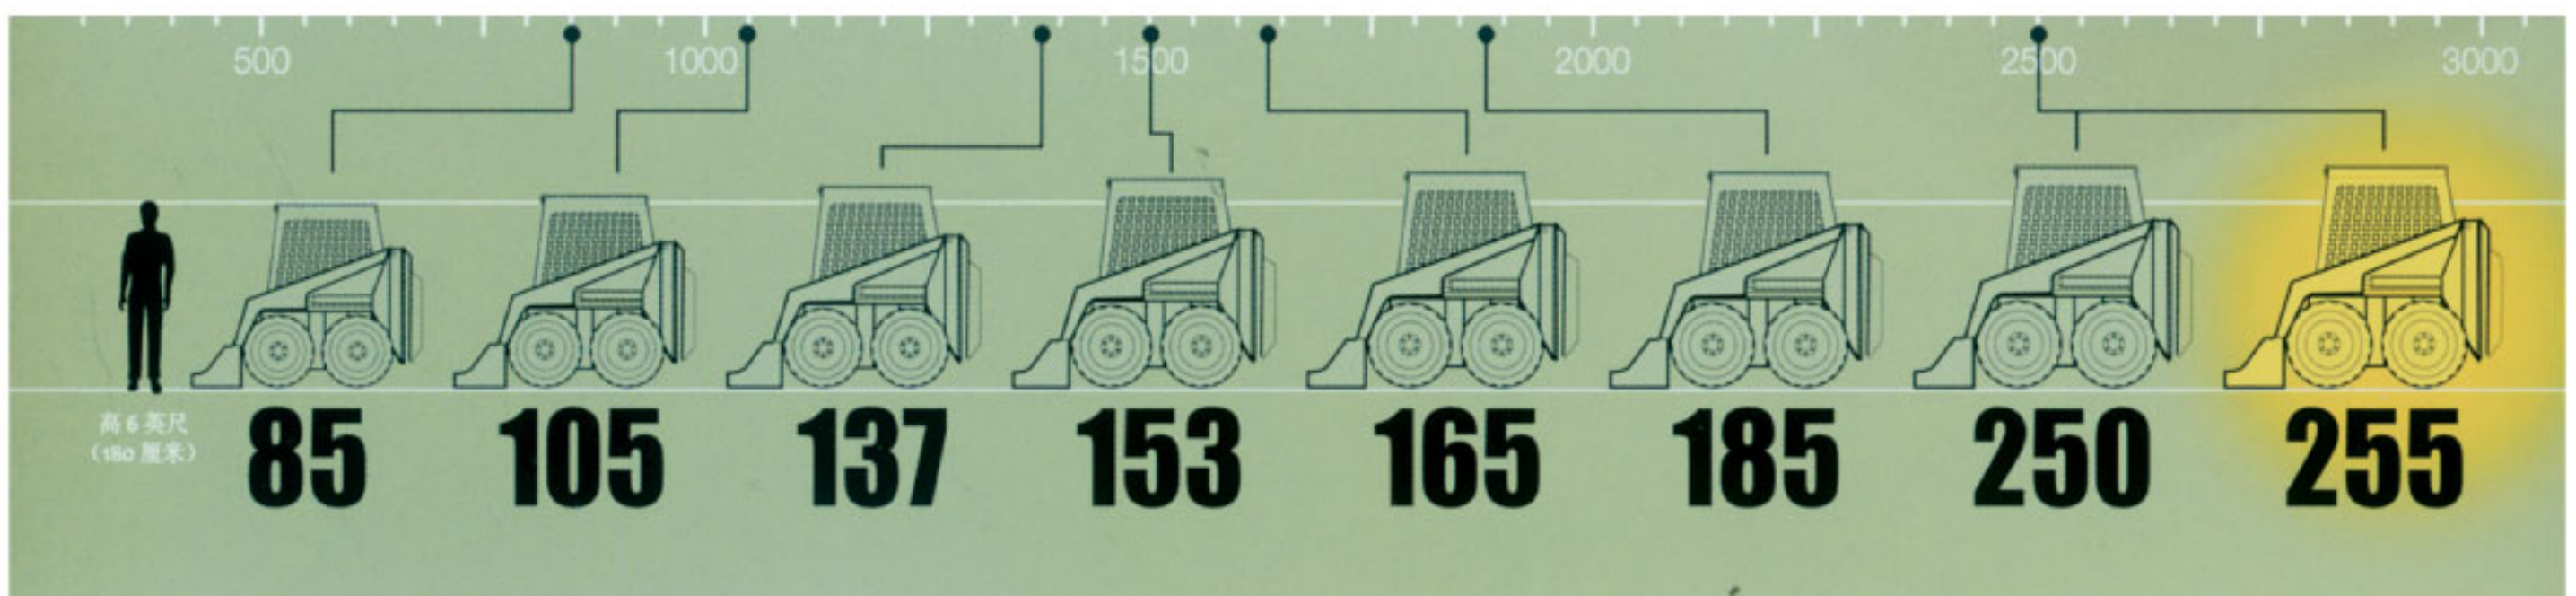

双倍速的涡轮增压、力量与速度的结合

性能指标

载重量	1,134公斤	2,500磅
速度	18.3公里/小时	11.4英里/小时
工作重量	3721公斤	8203磅

尺寸

最大举升高度	3145毫米	123.8英寸
舱顶高度	2,134毫米	84英寸
铲斗宽度	1,854毫米	73英寸
轮距	1486毫米	48.75英寸

发动机

制造商/型号	V3600-T-E3B	
额定功率	63千瓦	84.5马力
汽缸数	4	4
排量	3,620立方厘米	220.9立方英寸

液压系统

工作泵排量	29立方厘米	
系统安全压力	206.8巴	
铲斗缸数量	2	2
掘起力	3,175公斤	7,000磅
液压油箱容量	90L	24加仑

Performance

Lift Capacity	1,134kg	2,500lbs
Travel Speed High	18.3km/hour	12.5mph
Low	10km/hour	6.2mbs
Operating Weight	3,721kg	8203lbs
Shipping Weight	3,357kg	7,400lbs

Dimensional

Height to Hinge Pin	3,143mm	123.8in
Height to Top of Cab	2,143mm	84in
Bucket Width	1,584mm	73in
Wheelbase	1,238mm	48.75in

Engine

Make/Model	Kubota/V3600T Turbo	Kubota/V3600T Turbo
	63kw/84.5hp	63kw/84.5hp
Number of Cylinders	4	4
Displacement	3,620cu cm	220.9cu.in

Hydraulics

Hydraulic Pump Output	29cu liter	21.0gpm
System Relief Pressure	206.8bar	3000PSI
Number of Bucket Cylinders	2	2
Breakout Force	3,175kg	7,000lbs
Hyd.Reservoir Capacity	90liter	24gal.

注：由于我公司不断地改进产品，所有的设计或技术参数如与实物不符，以实物为准，请谅解。
Note: Specifications are subject to changes by the manufacturer without prior notice.

公司地址：贵州省贵阳市中曹路97号 邮编：550006
销售热线：+86 851 3898415 3834603
服务热线：+86 851 3898417 3898475
配件热线：+86 851 3898416 3898501
传真：+86 851 3843189
出口处：+86 851 3898344 3898986
传真：+86 851 3833248
网址：www.jonyang.com

Address: 97Zhongcao Road,Guiyang,GuiZhou,550006,P.R.China
Sales Hotline: +86 851 3898415 3834603
Service Hotline: +86 851 3898417 3898475
Spare Parts: +86 851 3898416 3898501
Fax: +86 851 3843189
Export Dept: +86 851 3898344 3898986
Fax: +86 851 3833248
Web: www.jonyang.com