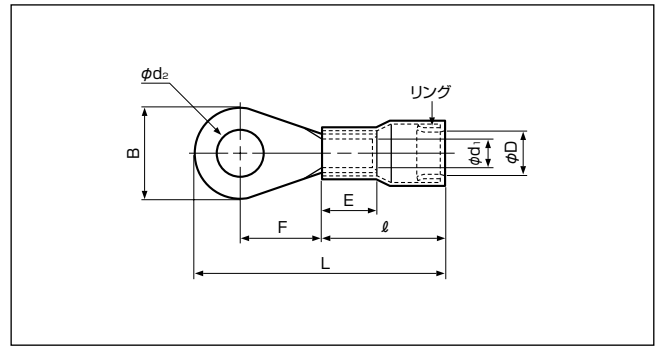

■中形銅スリーブ入絶縁付丸形端子(F形)

UL LISTED E42024 SF LR20812

形番	規格	寸法(mm)									標準色	適用電線範囲 (mm ²)	適用圧着工具 油圧式	1箱 入数 (個)			
		ϕd_2	B	L	F	E	ℓ	ϕd_1	ϕD (min)	板厚							
FVD8-5	UL SF	5.3	10.3	34.8	10.6	8.3	19.0	4.6	7.5	1.1	赤	6.64~10.52 8 (AWG#8)	ダイス DH-111,DH-121 (本体) YF-1,E-4 (ヘッド) YNE-38	200			
FVD8-6		6.4	11.6	36.1	11.3												
FVD8-8		8.4	14.4	38.6	12.4												
FVD8-10		10.5															
FVD14-5	UL SF	5.3	12.2	38.9	13.1	10.9	20.0	5.7	10.5	1.1	青	10.52~16.78 14 (AWG#6)	ダイス DH-112,DH-122 (本体) YF-1,E-4 (ヘッド) YNE-38	100			
FVD14-6		6.4															
FVD14-8		8.4													15.3	42.4	14.7
FVD14-10		10.5															
FVD22-6	UL SF	6.4	13.8	44.0	14.1	12.0	23.0	7.2	11.5	1.3	黄	16.78~26.66 22 (AWG#4)	ダイス DH-113,DH-123 (本体) YF-1,E-4 (ヘッド) YNE-38				
FVD22-8		8.4	15.9	46.1													
FVD22-10		10.5															