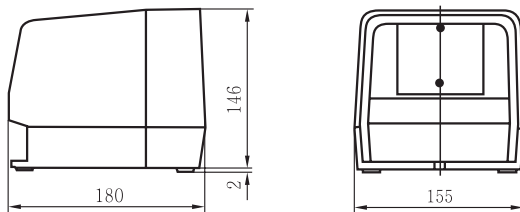

배선연결도

외형치수도

KH-8115 내부 발판 스위치

KH-8115 보호 커버

KH-8115 보호 커버 취부를 치수

▼
Creative Passion
Koino[®]
www.koino.com