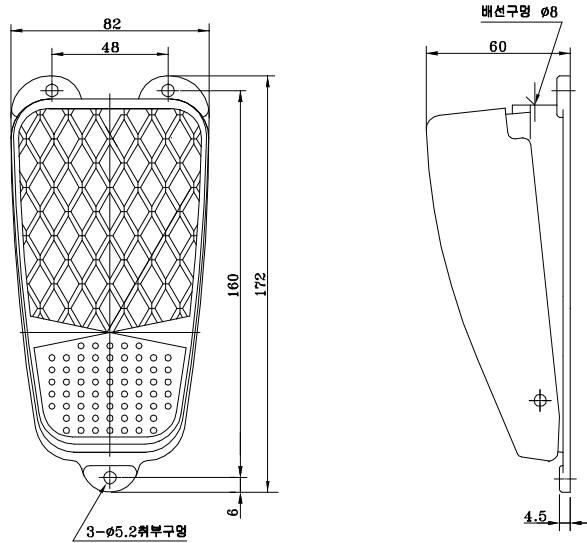

KH-8018

KH형 발판 스위치

특성 및 재질

형명	구분	접점용량 저항부하시	내장 스위치	재질	배선 길이	중량
KH-8012		125VAC 15A 14VDC 15A	KH-9012PBFC	항체 : ABS	출고시 1.5m (2P)	약 131g
KH-8013		125VAC 15A 14VDC 15A	KH-9012PBFC	알루미늄 다이캐스팅 (아이보리색 도장)		약 340g
KH-8015		125VAC 15A 14VDC 15A	KH-9015PBF	알루미늄 다이캐스팅 (아이보리색 도장)	출고시 1.5m (2P)	약 428g
KH-8016		250VAC 15A(2P)	KH-201 접점블록		없음	약 416g
KH-8017		125VAC 15A 14VDC 15A	KH-9015PBS	알루미늄 다이캐스팅 (아이보리색 도장)	출고시 1.5m (2P)	약 525g
KH-8018		250VAC 15A(3P)	KH-201 접점블록		없음	약 455g

발판스위치

외형치수도

KH-8012

KH-8013

KH-8015, KH-8016

KH-8017, KH-8018

센서

스위치

릴레이
● 소켓

표시등

단자대

카운터
● 타이머

부저

기타

KH형 발판 스위치

특징