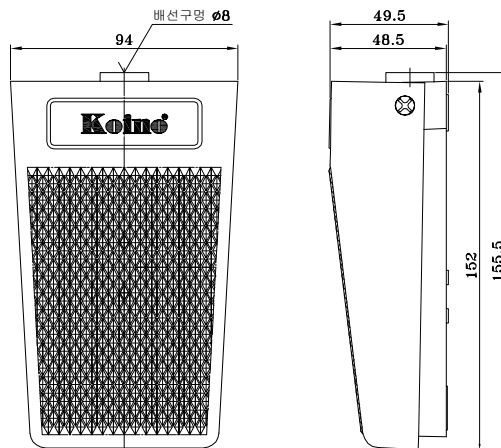

KH-8018

KH형 발판 스위치

특성 및 재질

형명	구분	접점용량 저항부하시	내장 스위치	재질	배선 길이	중량
KH-8012		125VAC 15A 14VDC 15A	KH-9012PBFC	항체 : ABS	출고시 1.5m (2P)	약 131g
KH-8013		125VAC 15A 14VDC 15A	KH-9012PBFC	알루미늄 다이캐스팅 (아이보리색 도장)		약 340g
KH-8015		125VAC 15A 14VDC 15A	KH-9015PBF	알루미늄 다이캐스팅 (아이보리색 도장)	출고시 1.5m (2P)	약 428g
KH-8016		250VAC 15A(2P)	KH-201 접점블록		없음	약 416g
KH-8017		125VAC 15A 14VDC 15A	KH-9015PBS	알루미늄 다이캐스팅 (아이보리색 도장)	출고시 1.5m (2P)	약 525g
KH-8018		250VAC 15A(3P)	KH-201 접점블록		없음	약 455g

발판스위치

외형치수도

KH-8012

KH-8013

KH-8015, KH-8016

KH-8017, KH-8018

센서

스위치

릴레이
● 소켓

표시등

단자대

카운터
● 타이머

부저

기타

KH형 발판 스위치

특징