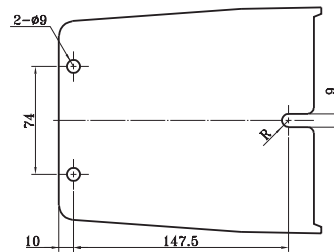

배선연결도

외형치수도

KH-8115 내부 발판 스위치

KH-8115 보호 커버

KH-8115 보호 커버 취부를 치수

▼
Creative Passion
Koino[®]
www.koino.com