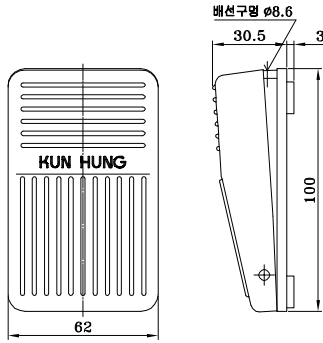

KH-8018

KH형 발판 스위치

특성 및 재질

형명	구분	접점용량 저항부하시	내장 스위치	재질	배선 길이	중량
KH-8012		125VAC 15A 14VDC 15A	KH-9012PBFC	항체 : ABS	출고시 1.5m (2P)	약 131g
KH-8013		125VAC 15A 14VDC 15A	KH-9012PBFC	알루미늄 다이캐스팅 (아이보리색 도장)		약 340g
KH-8015		125VAC 15A 14VDC 15A	KH-9015PBF	알루미늄 다이캐스팅 (아이보리색 도장)	출고시 1.5m (2P)	약 428g
KH-8016		250VAC 15A(2P)	KH-201 접점블록		없음	약 416g
KH-8017		125VAC 15A 14VDC 15A	KH-9015PBS	알루미늄 다이캐스팅 (아이보리색 도장)	출고시 1.5m (2P)	약 525g
KH-8018		250VAC 15A(3P)	KH-201 접점블록		없음	약 455g

발판스위치

외형치수도

KH-8012

KH-8013

KH-8015, KH-8016

KH-8017, KH-8018

센서

스위치