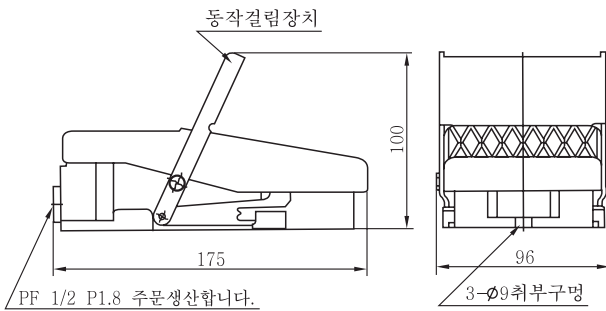

외형치수도

KH-8115 내부 발판 스위치