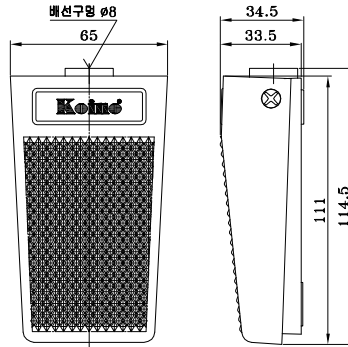

KH-8018

KH형 발판 스위치

특성 및 재질

형명	구분	접점용량 저항부하시	내장 스위치	재질	배선 길이	중량
KH-8012		125VAC 15A 14VDC 15A	KH-9012PBFC	항체 : ABS	출고시 1.5m (2P)	약 131g
KH-8013		125VAC 15A 14VDC 15A	KH-9012PBFC	알루미늄 다이캐스팅 (아이보리색 도장)		약 340g
KH-8015		125VAC 15A 14VDC 15A	KH-9015PBF	알루미늄 다이캐스팅 (아이보리색 도장)	출고시 1.5m (2P)	약 428g
KH-8016		250VAC 15A(2P)	KH-201 접점블록		없음	약 416g
KH-8017		125VAC 15A 14VDC 15A	KH-9015PBS	알루미늄 다이캐스팅 (아이보리색 도장)	출고시 1.5m (2P)	약 525g
KH-8018		250VAC 15A(3P)	KH-201 접점블록		없음	약 455g

발판스위치

외형치수도

KH-8012

KH-8013

KH-8015, KH-8016

KH-8017, KH-8018

센서

스위치