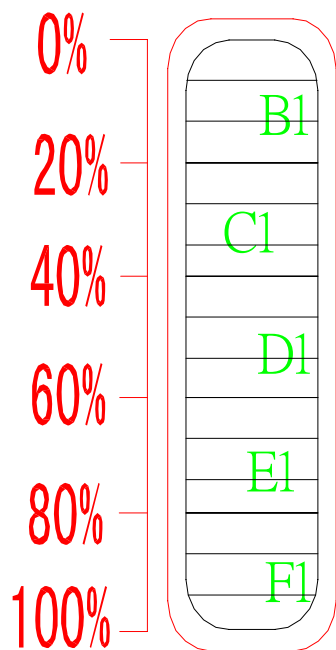

C05072

ON  
OFF

保温  
制热  
排气  
外机

°F  
°C