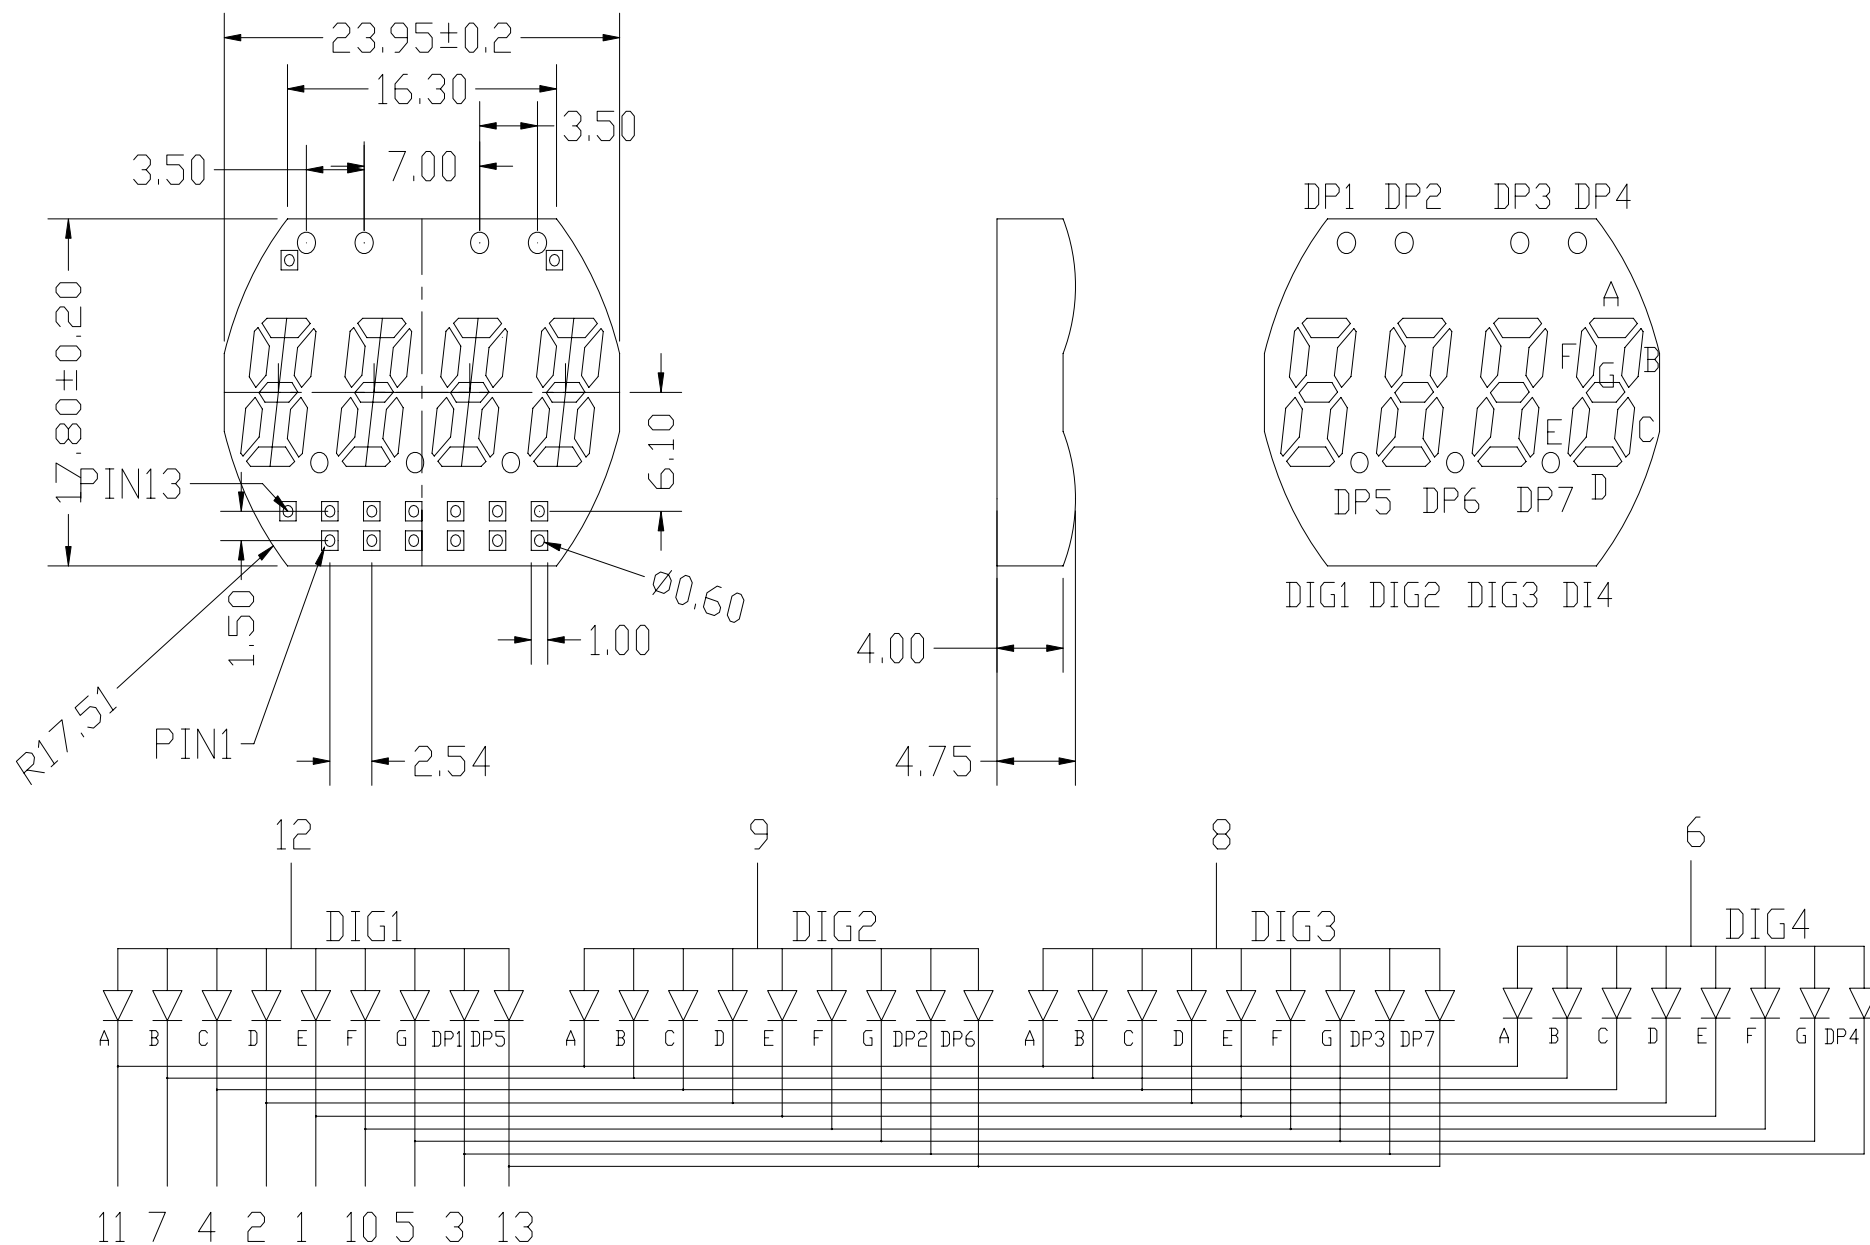

C03049

PIN针规格为 $\phi 0.45$